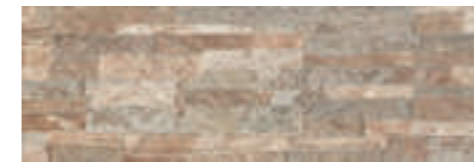

Rodapié: Disponible bajo pedido.
Skirting: Available on request.

Villa

8"x24¼" / 20,5x61,5

PAVIMENTO GRES / GRES FLOOR TILE
PIEDRA / STONE

Villa Ocre 20,5x61,5

G2423

Villa Mix 20,5x61,5

G2423