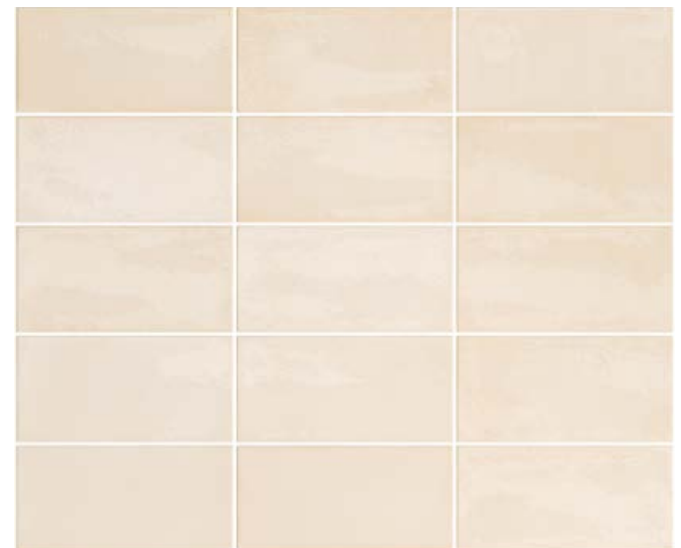

Formatos

Sizes / Formate / Formats

13,2 x 13,2 cm
5" x 5"

White	25599 EQ-3
Rose Gold	25594 EQ-3
Mushroom	25597 EQ-3
Silver Mist	25593 EQ-3
Mint	25622 EQ-3
Cloud	25596 EQ-3
Azure Blue	25625 EQ-3
Royal Blue	25589 EQ-3
Teal	25590 EQ-3
Esmerald Green	25595 EQ-3
Walnut Brown	25623 EQ-3
Aubergine	25624 EQ-3
Tuscany Gold	25591 EQ-3
Volcanic Red	25592 EQ-3
Black	25598 EQ-3

6,5 x 20 cm
2½" x 8"

White	25642 EQ-3
Rose Gold	25635 EQ-3
Mushroom	25640 EQ-3
Silver Mist	25634 EQ-3
Mint	25643 EQ-3
Cloud	25639 EQ-3
Azure Blue	25651 EQ-3
Royal Blue	25630 EQ-3
Teal	25631 EQ-3
Esmerald Green	25645 EQ-3
Walnut Brown	25644 EQ-3
Aubergine	25650 EQ-3
Tuscany Gold	25632 EQ-3
Volcanic Red	25633 EQ-3
Black	25641 EQ-3

6,5 x 13,2 cm
2½" x 5"

White	25588 EQ-5
Rose Gold	25583 EQ-5
Mushroom	25586 EQ-5
Silver Mist	25582 EQ-5
Mint	25626 EQ-5
Cloud	25585 EQ-5
Azure Blue	25629 EQ-5
Royal Blue	25572 EQ-5
Teal	25573 EQ-5
Esmerald Green	25584 EQ-5
Walnut Brown	25627 EQ-5
Aubergine	25628 EQ-5
Tuscany Gold	25574 EQ-5
Volcanic Red	25581 EQ-5
Black	25587 EQ-5

Destonificació / Shade variation
Farbschattierungen / Variation de nuances