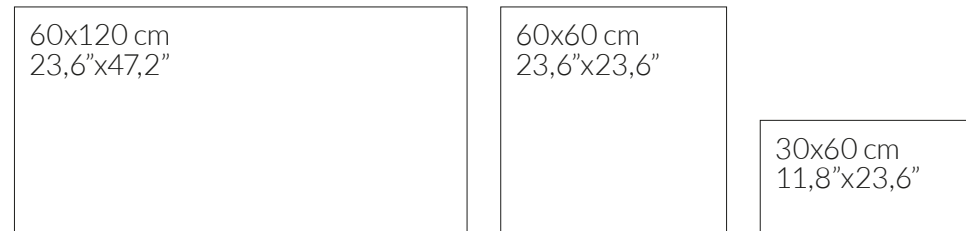

VINCENT STONE NATURAL · NATURAL							
				2	10	>0,42	
VINCENT STONE DRY ANTIDESLIZANTE · SLIP RESISTANCE							
				3	11	>0,42	>36
VINCENT STONE LUX LAPADO BRILLO · GLOSSY LAPATTO							

ACABADOS · FINISHES	60x120 cm · 23,6"x47,2"	60x60 cm · 23,6"x23,6"	30x60 cm · 11,8"x23,6"
NATURAL · NATURAL	VINCENT STONE 120 | B85	VINCENT STONE 60 | B35	VINCENT STONE 3060 | B35
ANTIDESLIZANTE · SLIP RESISTANCE	VINCENT STONE DRY 120 | B86	VINCENT STONE DRY 60 | B36	VINCENT STONE DRY 3060 | B36
LAPADO BRILLO · GLOSSY LAPATTO	VINCENT STONE LUX 120 | B83	VINCENT STONE LUX 60 | B37	VINCENT STONE LUX 3060 | B37

VINCENT STONE
| ACABADO NATURAL · NATURAL FINISH |

VINCENT STONE DRY
| ACABADO ANTIDESLIZANTE · SLIP RESISTANCE FINISH |

VINCENT STONE LUX
| ACABADO LAPADO BRILLO · GLOSSY LAPATTO FINISH |

| PORCELÁNICO · PORCELAIN |
RECTIFICADO · RECTIFIED	DESTONIFICADO V2 · DESTONIFIED V2
60x120 cm · 23,6"x47,2"	60x60 cm · 23,6"x23,6"	30x60 cm · 11,8"x23,6"
N° DISEÑOS POR FORMATO · N° DESIGNS BY FORMAT:	60x120: 6	60x60: 12	30x60: 24

[ESCALA DE LA GRÁFICA 1/2 · GRAPHIC SCALE 1/2]