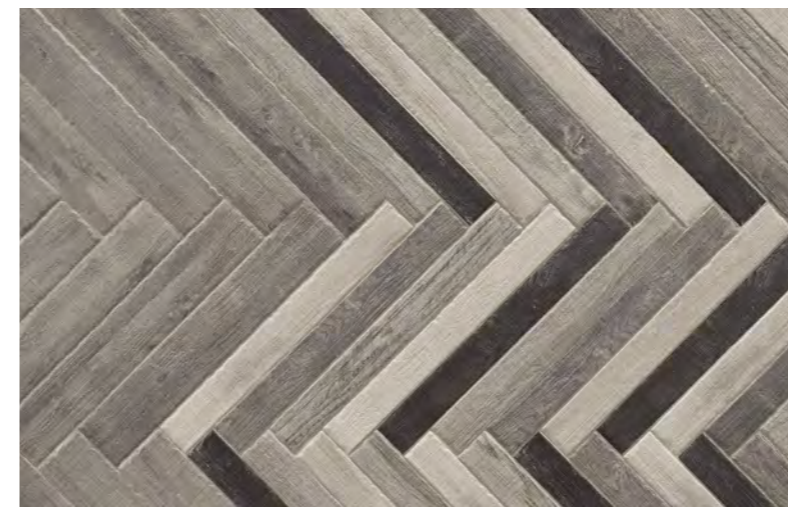

VINTAGE GRIS 10x60 - 4" x 23,6"

VINTAGE GRIS MIX 7x60 - 2,7"x23,6"