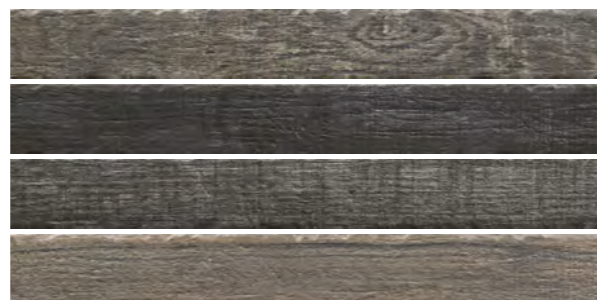

VINTAGE NOIR MIX
7 x 60 (G 27) 2,7" x 23,6"
CHEVRON IZ/ DC 9,3 x 21,5 (G 59) 4" x 8" m²

PIEZAS ESPECIALES

SPECIAL PIECES

Disponibile en todos los colores - Available in all colors