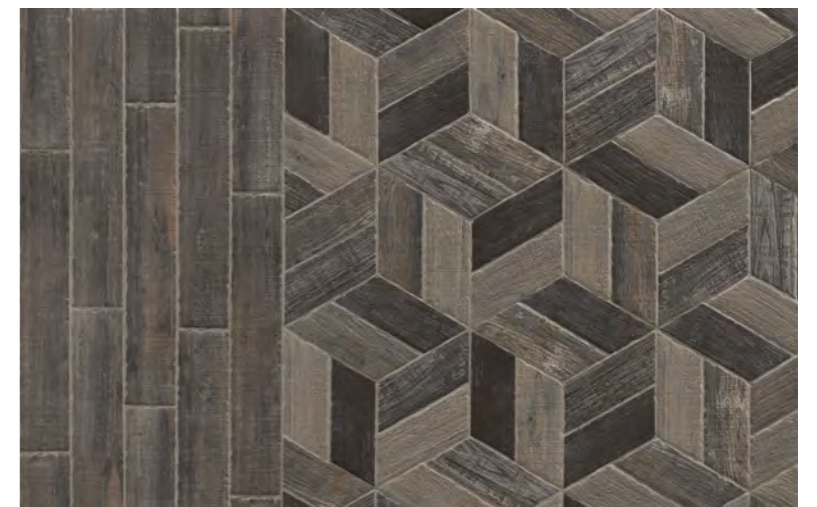

PELDAÑO ANG.
32 x 32/4 (G 17) 13" x 13"

ÁNGULO PELDAÑO ANG.
32 x 46/4 (G 18 x 2PZ) 13" x 18"

ZÓCALO
9 x 30 (G 06) 3,5" x 11,8"

ZANQUÍN IZQ./DRCH.
9 x 30 (G 10) 3,5" x 11,8"

VINTAGE BEIGE 10 x 60 - 4" x 23,6"

VINTAGE BEIGE MIX CHEVRON IZQ./DCHA. 9,3 x 21,5 - 4" x 8"

VINTAGE BRUN 10 x 60 - 4" x 23,6"

VINTAGE BRUN MIX 7 x 60 - 2,7" x 23,6"

VINTAGE GRIS 10x60 - 4" x 23,6"

VINTAGE GRIS MIX 7x60 - 2,7"x23,6"

VINTAGE NOIR 10 x 60 - 4" x 23,6"