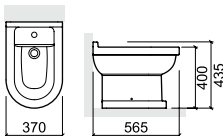

VINTAGE

4 5

6

- 1 **sanita compacta** | close coupled toilet | cuvette sur pied | inodoro cisterna baja
- 2 **tanque com dupla descarga** | dual flush cistern | réservoir à double chasse | cisterna de doble descarga
- 3 **bidé** | bidet | bidet | bidé
- 4 **lavatório 58x46** | 58x46 basin | lavabo 58x46 | lavabo 58x46
- 5 **coluna** | pedestal | colonne | pedestal
- 6 **lavatório 65x50** | 65x50 basin | vasque 65x50 | lavabo 65x50

VINTAGE

- 1** 117021 **3** 117111LM 21731
- 2** 117022 21711

- 1** 117011 21731
- 2** 117012 21711

- 117410**
- 117411** ∞∞

	A	B	C	D
1 117310	580	460	835	260
1 117311	∞∞	580	460	835
2 117320	690	525	865	285
2 117321	∞∞	690	525	865
3 117330	780	555	905	285
3 117331	∞∞	780	555	905
4 117200				