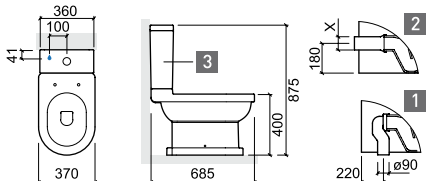

VINTAGE

4 5

6

- 1 **sanita compacta** | close coupled toilet | cuvette sur pied | inodoro cisterna baja
- 2 **tanque com dupla descarga** | dual flush cistern | réservoir à double chasse | cisterna de doble descarga
- 3 **bidé** | bidet | bidet | bidé
- 4 **lavatório 58x46** | 58x46 basin | lavabo 58x46 | lavabo 58x46
- 5 **coluna** | pedestal | colonne | pedestal
- 6 **lavatório 65x50** | 65x50 basin | vasque 65x50 | lavabo 65x50

VINTAGE

- 1** 117021 **3** 117111LM 21731
- 2** 117022 21711

- 1** 117011 21731
- 2** 117012 21711

- 117410**
- 117411** ∞∞

	A	B	C	D
1 117310	580	460	835	260
1 117311	∞∞	580	460	835
2 117320	690	525	865	285
2 117321	∞∞	690	525	865
3 117330	780	555	905	285
3 117331	∞∞	780	555	905
4 117200				