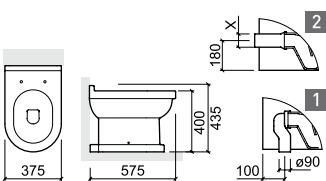

VINTAGE

4 5

6

- 1 **sanita compacta** | close coupled toilet | cuvette sur pied | inodoro cisterna baja
- 2 **tanque com dupla descarga** | dual flush cistern | réservoir à double chasse | cisterna de doble descarga
- 3 **bidé** | bidet | bidet | bidé
- 4 **lavatório 58x46** | 58x46 basin | lavabo 58x46 | lavabo 58x46
- 5 **coluna** | pedestal | colonne | pedestal
- 6 **lavatório 65x50** | 65x50 basin | vasque 65x50 | lavabo 65x50

VINTAGE

- 1** 117021 **3** 117111LM 21731
- 2** 117022 21711

- 1** 117011 21731
- 2** 117012 21711

- 117410**
- 117411** ∞∞

	A	B	C	D
1 117310	580	460	835	260
1 117311	∞∞	580	460	835
2 117320	690	525	865	285
2 117321	∞∞	690	525	865
3 117330	780	555	905	285
3 117331	∞∞	780	555	905
4 117200				