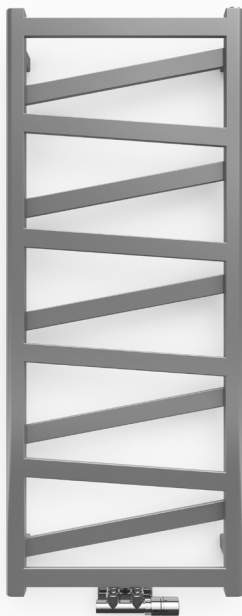

Vipera

Vipera 1230 ↑ x 500 ↔ ZX | Silver Matt
Вентиль интегрированный
термостатический угловой, правый
Термостатическая головка SLIM, хром
Маскирующий интегрированный
комплект, хром

128

Vipera

Высота: 510 мм
750 мм
990 мм
1230 мм
1470 мм
1710 мм

Ширина: 400, 500, 600 мм
400, 500, 600 мм
400, 500, 600 мм
400, 500, 600 мм
400, 500, 600 мм
400, 500, 600 мм

Диапазон доступных мощностей: от 165 до 730 W (75/65/20°C)

Подключения: SX, ZX, Z1, Z8, (LX, L8, 5L, 58, PX, P1, 51, E1, E8)

Vipera ONE

Granite

Высота: 510 мм
750 мм
990 мм
1230 мм
1470 мм
1710 мм

Ширина: 400, 500, 600 мм
400, 500, 600 мм
400, 500, 600 мм
400, 500, 600 мм
400, 500, 600 мм
400, 500, 600 мм

Диапазон доступных мощностей: от 237 до 722 W (75/65/20°C)