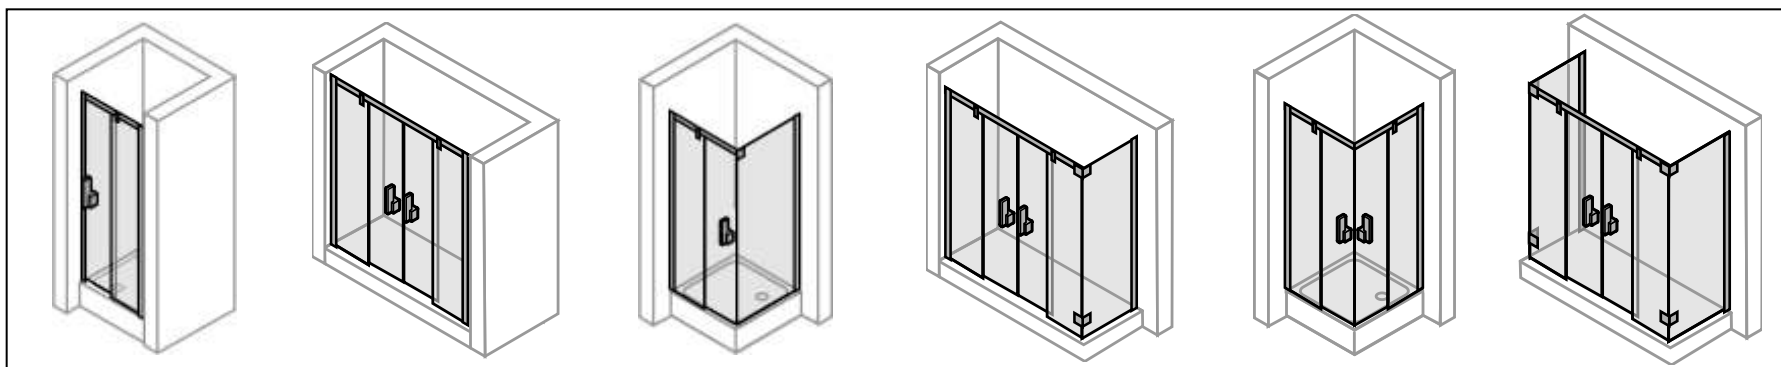

- прозрачное
- прозрачное Anti-Plaque

- Каро
- Каро Anti-Plaque

- Sand Plus
- Sand Plus Anti-Plaque

4-угольная

Безрамная

Частично обрамленная

Частично
обрамленный
вариант

Безрамный
вариант

Максимальные и минимальные размеры

		 <p>Ширина двери: 700- 1200мм</p>
<p>Высота: 1200 мм – 2000 мм</p>	<p>Ширина двери: 1000 мм – 2400 мм</p> <p>Ширина боковой стенки: 300 мм – 1200 мм</p>	<p>Толщина стекла: 8 мм</p>

- Возможен монтаж без порожка
→ беспрепятственный вход
- инновационная система направляющих для роликов, ролики из цельного металла
→ мягкий, надежных ход двери
- Кнопка для очистки, отщелкивающиеся сегменты
→ легкость уборки и ухода за кабиной

Вариант установки модели Vista на ванну