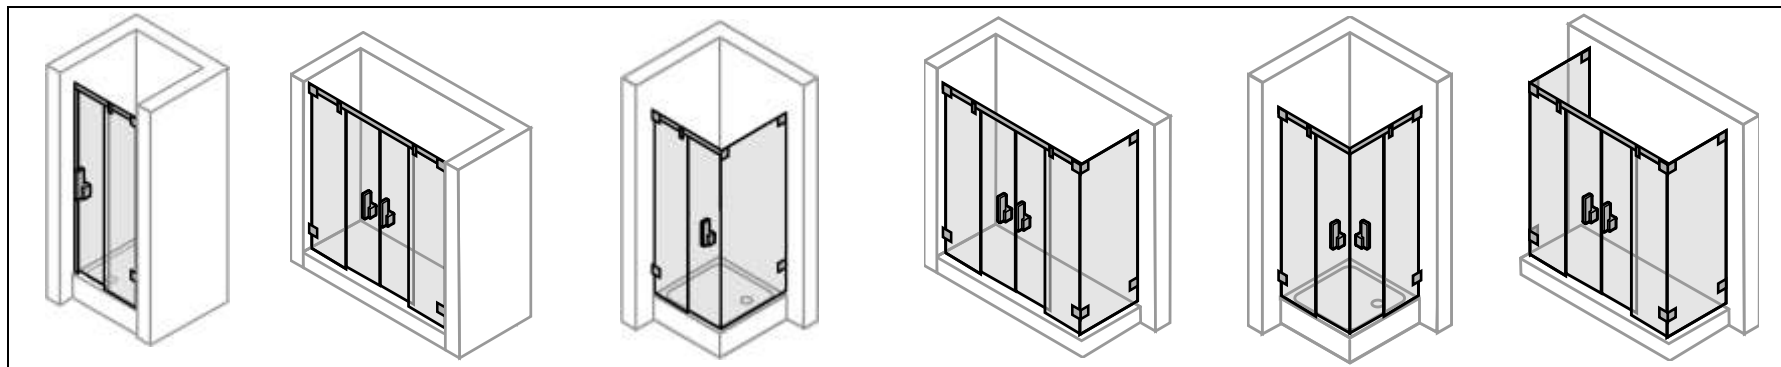

- прозрачное
- прозрачное Anti-Plaque

- Каро
- Каро Anti-Plaque

- Sand Plus
- Sand Plus Anti-Plaque

4-угольная

Безрамная

Частично обрамленная

Частично
обрамленный
вариант

Безрамный
вариант

Максимальные и минимальные размеры

		 <p>Ширина двери: 700- 1200мм</p>
<p>Высота: 1200 мм – 2000 мм</p>	<p>Ширина двери: 1000 мм – 2400 мм</p> <p>Ширина боковой стенки: 300 мм – 1200 мм</p>	<p>Толщина стекла: 8 мм</p>

- Возможен монтаж без порожка
→ беспрепятственный вход
- инновационная система направляющих для роликов, ролики из цельного металла
→ мягкий, надежных ход двери
- Кнопка для очистки, отщелкивающиеся сегменты
→ легкость уборки и ухода за кабиной