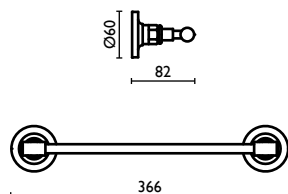

VI 210

Porta salvietta 30 cm.
Towel rail 30 cm.
Porte-serviette 30 cm.
Handtuchhalter 30 cm.
Держатель для полотенец, 30 см.

- | | | |
|----|---|-------------------------------|
| 51 | cromo
chrome
chrome | chrom
хром |
| 52 | oro
gold
or | Gold
Золото |
| 92 | ottone antico
old bronze
vieux bronze | Bronze
Старинная
Латунь |