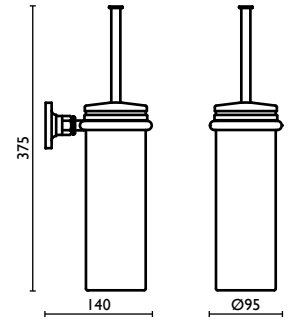

VI 222

Porta scopino in ceramica
Toilet brush holder in ceramic
Porte-balai en céramique
Keramik-Wand-Toilettenbürsten-Garnitur
Ершик для туалета, подвесной, керамический

51	cromo chrome chrome	chrom хром
52	oro gold or	Gold Золото
92	ottone antico old bronze vieux bronze	Вронзе Старинная Латунь