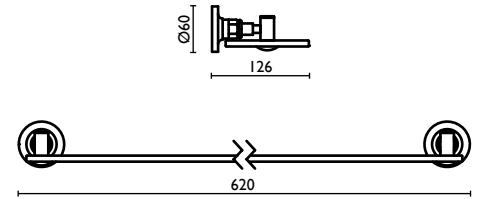

VI 113

Mensola in vetro satinato 60 cm.
Shelf in satin glass 60 cm.
Étagère en verre dépoli 60 cm.
SatinierGlas-Ablage 60 cm.
Полка из матового стекла 60 cm.

- | | | |
|----|---|-------------------------------|
| 51 | cromo
chrome
chrome | chrom
хром |
| 52 | oro
gold
or | Gold
Золото |
| 92 | ottone antico
old bronze
vieux bronze | Bronze
Старинная
Латунь |