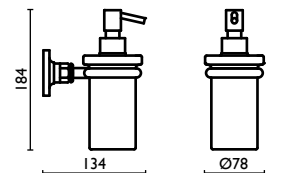

VI 128

Porta sapone liquido in ceramica
Liquid soap dispenser holder in
ceramic
Porte-diffuseur de savon en
céramique
Keramik-Wand-Seifenspender
Дозатор для жидкого мыла,
настенный, керамический

51	cromo chrome chrome	chrom хром
52	oro gold or	Gold Золото
92	ottone antico old bronze vieux bronze	Bronze Старинная Латунь

Capacità - Capacity - Capacité -
Karazität - Вместимость: 0,250 lt - л