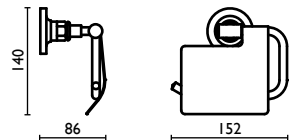

VI 236

Porta rotolo coperto
Covered toilet roll holder
Porte-papier couvert
Wand-Papierrollenhalter mit Deckel
Бумагодержатель с крышкой

51	cromo chrome chrome	chrom хром
52	oro gold or	Gold Золото
92	ottone antico old bronze vieux bronze	Вронзе Старинная Латунь