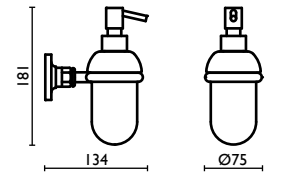

VI 127

Porta sapone liquido in vetro satinato
Liquid soap dispenser holder in satin
glass
Porte-diffuseur de savon en verre
dépoli
SatinierGlas-Wand-Seifenspender
Дозатор для жидкого мыла,
настенный, из матового стекла

51	cromo chrome chrome	chrom хром
52	oro gold or	Gold Золото
92	ottone antico old bronze vieux bronze	Bronze Старинная Латунь

Capacità - Capacity - Capacité -
Karazität - Вместимость: 0,275 lt - л