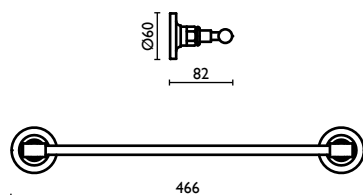

VI 210

Porta salvietta 30 cm.
Towel rail 30 cm.
Porte-serviette 30 cm.
Handtuchhalter 30 cm.
Держатель для полотенец, 30 см.

- | | | |
|----|---|-------------------------------|
| 51 | cromo
chrome
chrome | chrom
хром |
| 52 | oro
gold
or | Gold
Золото |
| 92 | ottone antico
old bronze
vieux bronze | Bronze
Старинная
Латунь |