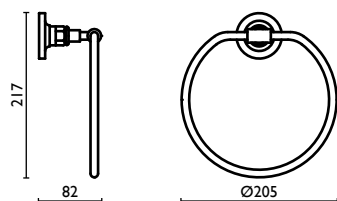

VI 210

Porta salvietta 30 cm.
Towel rail 30 cm.
Porte-serviette 30 cm.
Handtuchhalter 30 cm.
Держатель для полотенец, 30 см.

- | | | |
|----|---|-------------------------------|
| 51 | cromo
chrome
chrome | chrom
хром |
| 52 | oro
gold
or | Gold
Золото |
| 92 | ottone antico
old bronze
vieux bronze | Bronze
Старинная
Латунь |

VI 211

Porta salvietta 40 cm.
Towel rail 40 cm.
Porte-serviette 40 cm.
Handtuchhalter 40 cm.
Держатель для полотенец, 40 см.

- | | | |
|----|---|-------------------------------|
| 51 | cromo
chrome
chrome | chrom
хром |
| 52 | oro
gold
or | Gold
Золото |
| 92 | ottone antico
old bronze
vieux bronze | Bronze
Старинная
Латунь |

VI 212

Porta salvietta 60 cm.
Towel rail 60 cm.
Porte-serviette 60 cm.
Handtuchhalter 60 cm.
Держатель для полотенец, 60 см.

- | | | |
|----|---|-------------------------------|
| 51 | cromo
chrome
chrome | chrom
хром |
| 52 | oro
gold
or | Gold
Золото |
| 92 | ottone antico
old bronze
vieux bronze | Bronze
Старинная
Латунь |