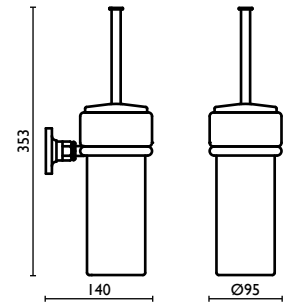

VI 236

Porta rotolo coperto
Covered toilet roll holder
Porte-papier couvert
Wand-Papierrollenhalter mit Deckel
Бумагодержатель с крышкой

51	cromo chrome chrome	chrom хром
52	oro gold or	Gold Золото
92	ottone antico old bronze vieux bronze	Вронзе Старинная Латунь