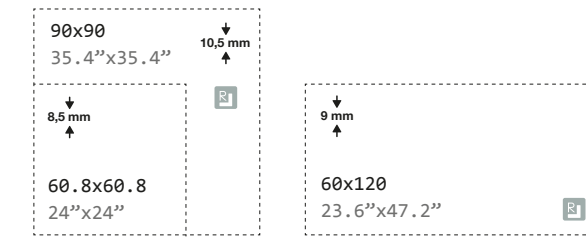

VITALE

PORCELÁNICO FINO / SLIM PORCELAIN /
DÜNES FEINSTEINZEUG / GRÈS CÉRAME EN FAIBLE ÉPAISSEUR.

FORMATOS / SIZE / FORMATE / FORMATS

PEARL

WHITE

BROWN

BEIGE

TAUPE

PACKING

	Pc/Cj	M ² /Cj	Cj/Pl	M ² /Pl	Kg/Cj	Kg/Pl
60,8x60,8	5	1,85	30	55,5	33,5	1025
60x120	2	1,44	36	51,84	27,7	1017,2
90x90	2	1,62	27	43,74	42	1154

	Cod.	Rectificado
60,8x60,8	M11	-
60x120	-	M27
90x90	-	M34