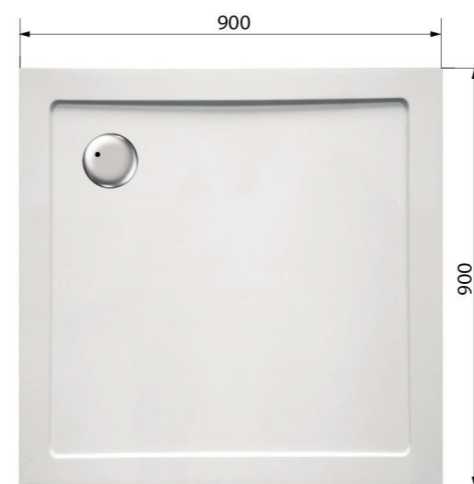

FRIDA 599-151

Душова кабіна кутова квадратна
Розмір: 900*900*2050 мм.
Тип відчинення: поворотні двері

Характеристика:

- профіль алюмінієвий білого кольору;
- скло загартоване 5 мм Frizek (смужки);
- акриловий піддон 150 мм;
- сифон;
- магнітний ущільнювач.

FRIDA 599-151/1

Комплект душової огорожі(скло та двері)
Розмір: 900*900*1900 мм.
Тип відчинення: поворотні двері

Характеристика:

- профіль алюмінієвий білого кольору;
- скло загартоване 5 мм Frizek (смужки);
- магнітний ущільнювач.

FRIDA 599-151/2

Піддон квадратний акриловий
Розмір: 900*900*150 мм.
з формованою панеллю
+ сифон