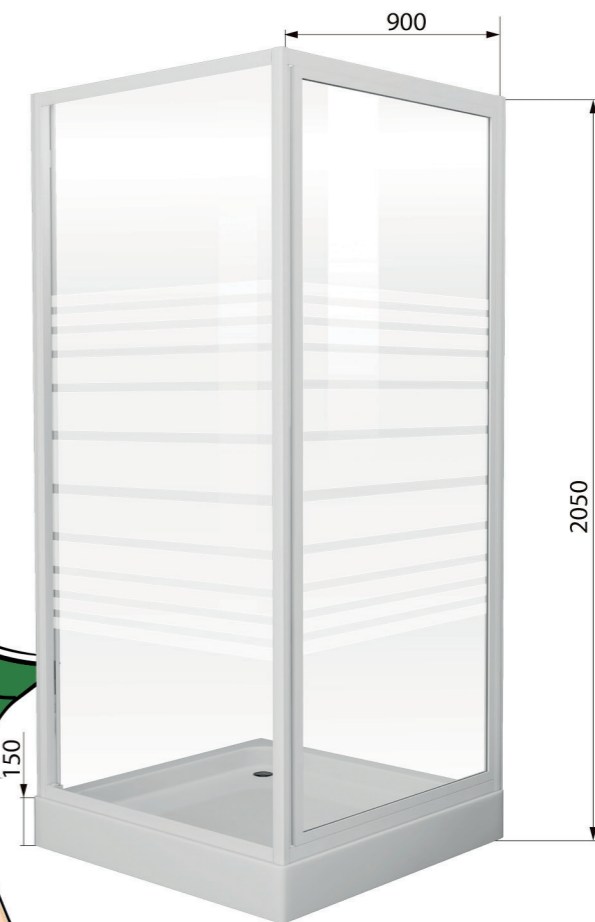

Мілкий піддон надасть перевагу легкого та безпечного входу та виходу з кабіни (дуже важливе для літніх людей), але позбавить вас можливостей які надає глибокий піддон.

FRIDA 599-151

ГАРАНТІЯ
5
РОКІВ

ECO

80/90
AL

FRIDA 599-151

Душова кабіна кутова квадратна
Розмір: 900*900*2050 мм.
Тип відчинення: поворотні двері

Характеристика:

- профіль алюмінієвий білого кольору;
- скло загартоване 5 мм Frizek (смужки);
- акриловий піддон 150 мм;
- сифон;
- магнітний ущільнювач.

FRIDA 599-151/1

Комплект душової огорожі(скло та двері)
Розмір: 900*900*1900 мм.
Тип відчинення: поворотні двері

Характеристика:

- профіль алюмінієвий білого кольору;
- скло загартоване 5 мм Frizek (смужки);
- магнітний ущільнювач.

FRIDA 599-151/2

Піддон квадратний акриловий
Розмір: 900*900*150 мм.
з формованою панеллю
+ сифон