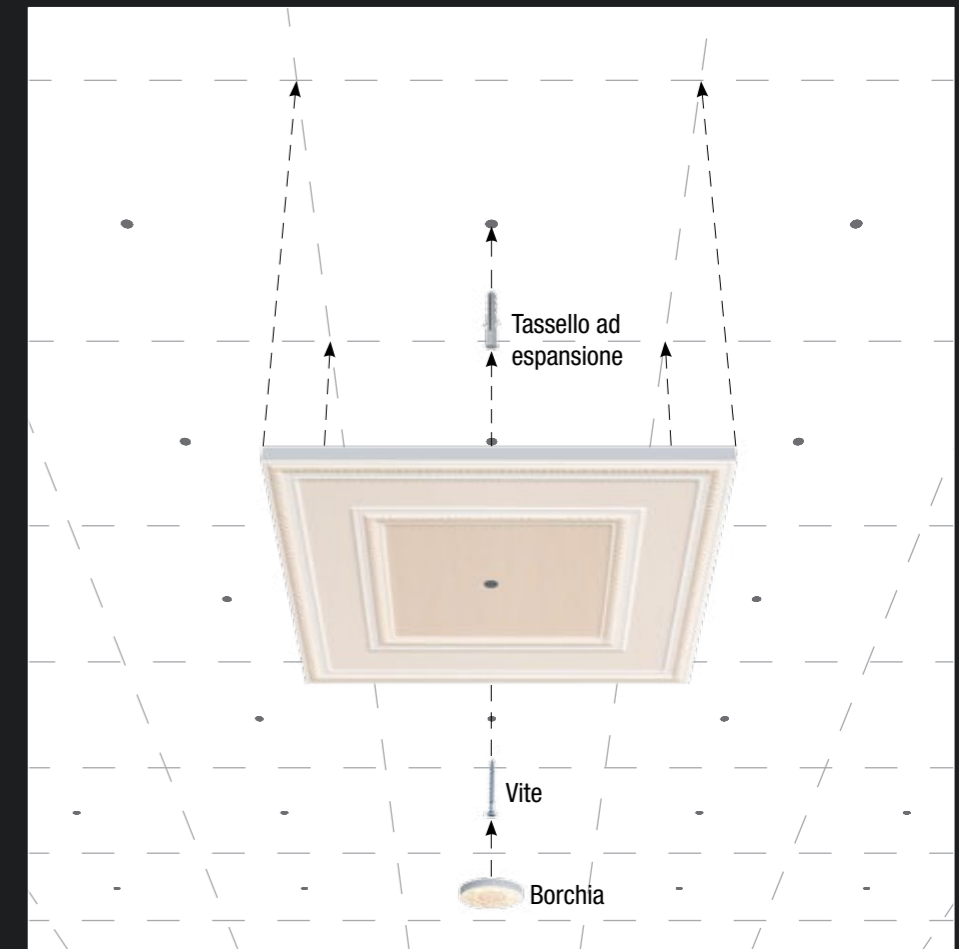

# FORMELLE PER SOFFITTO

BORCHIA CREMA  
4,5x4,5 - 1,8"x1,8"

BORCHIA BRONZO  
4,5x4,5 - 1,8"x1,8"

CREMA BORCHIA PICCOLA  
2,5x2,5 - 1"x1"

BRONZO BORCHIA PICCOLA  
2,5x2,5 - 1"x1"

## INFORMAZIONI IMPORTANTI

Le formelle per soffitto sono dotate di foro già esistente e dell'apposita vite ad espansione per il fissaggio; sono inoltre fornite di borchia per coprire il foro e di dima in cartoncino per agevolare il posizionamento della formella e di conseguenza del foro.