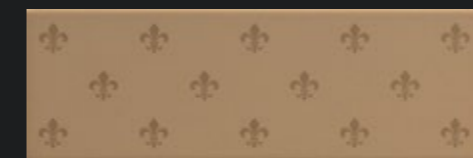

B1716A VISONE GIGLIO 10x30 - 3,9"x11,8" 49