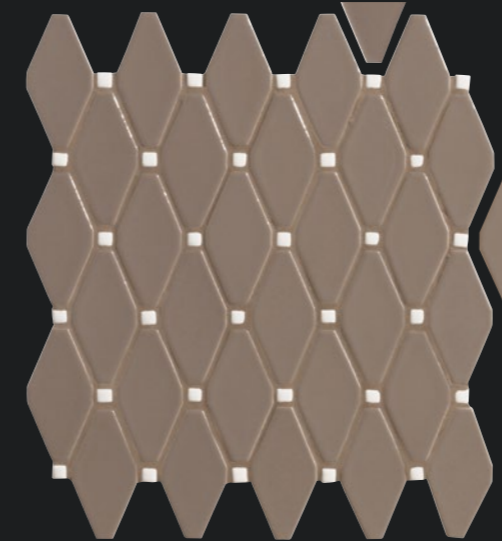

P17165 TORTORA 2
CHIUSURA ESAGONA
VERTICALE
3x9,5 - 1,2"x3,7"

P17129 TORTORA ESAGONA 32x37 - 12,6"x14,5" 37