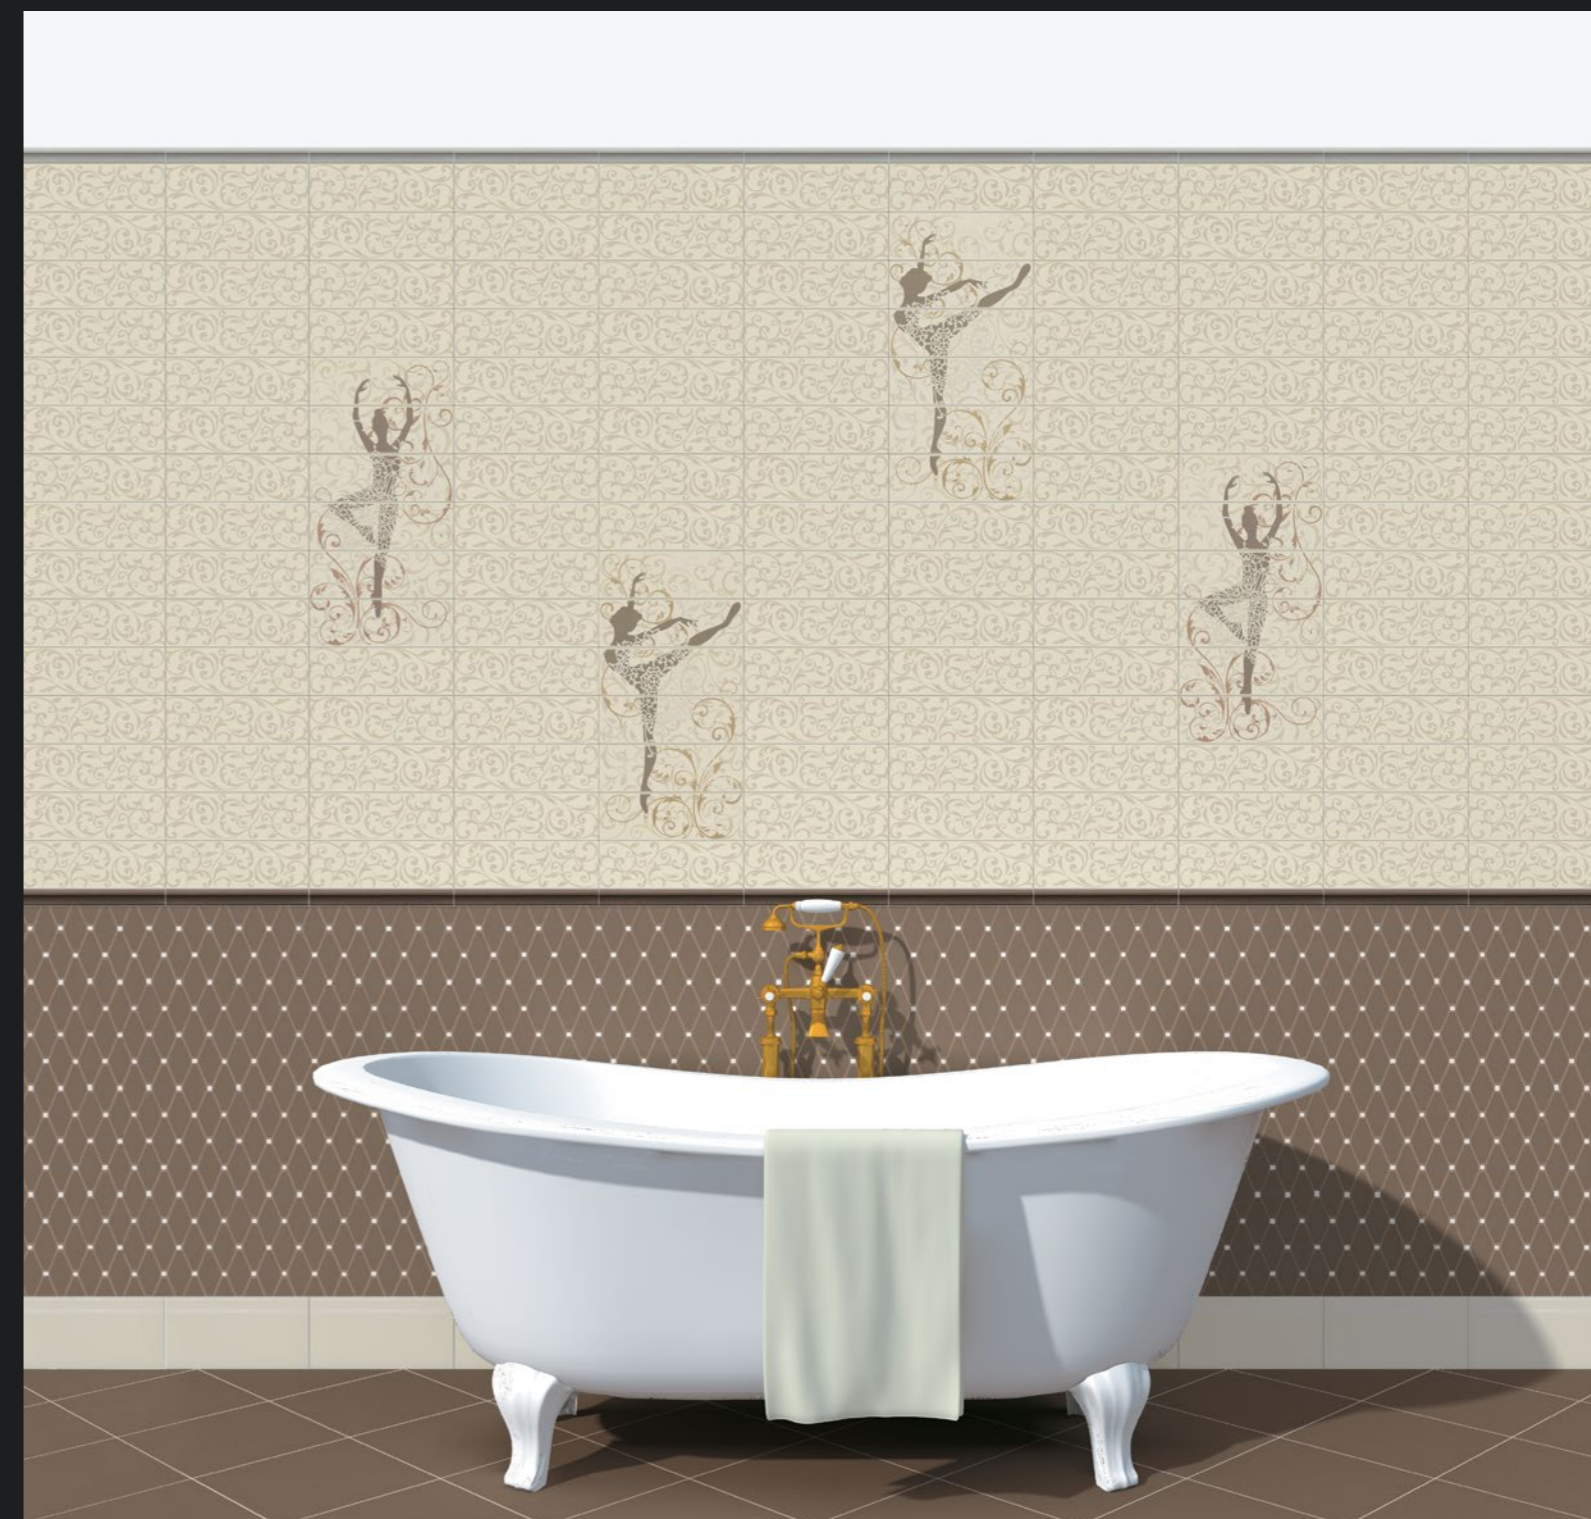

B1718A CREMA DECORATO 10x30 - 3,9"x11,8" 76

C17519 BIANCO BALLERINA A 30x60 - 11,8"x23,6"
(composizione 6 pz. 10x30 - 3,9"x11,8") 62

C17520 BIANCO BALLERINA B 30x60 - 11,8"x23,6"
(composizione 6 pz. 10x30 - 3,9"x11,8") 62

B1719A BIANCO DECORATO 10x30 - 3,9"x11,8" 76

Soluzioni di Posa

Lirica Cortese Esagona Tortora 32x37 - 12,6"x14,5" - Decorato Crema 10x30 - 3,9"x11,8" - Ballerina Crema A e B 30x60 - 11,8"x23,6"
Alzata Crema 15x30 - 5,9"x11,8" - Torello Tortora 3,5x30 - 1,4"x11,8" - Torello Crema 3,5x30 - 1,4"x11,8" - Tortora Matt 30x30 - 11,8"x11,8"