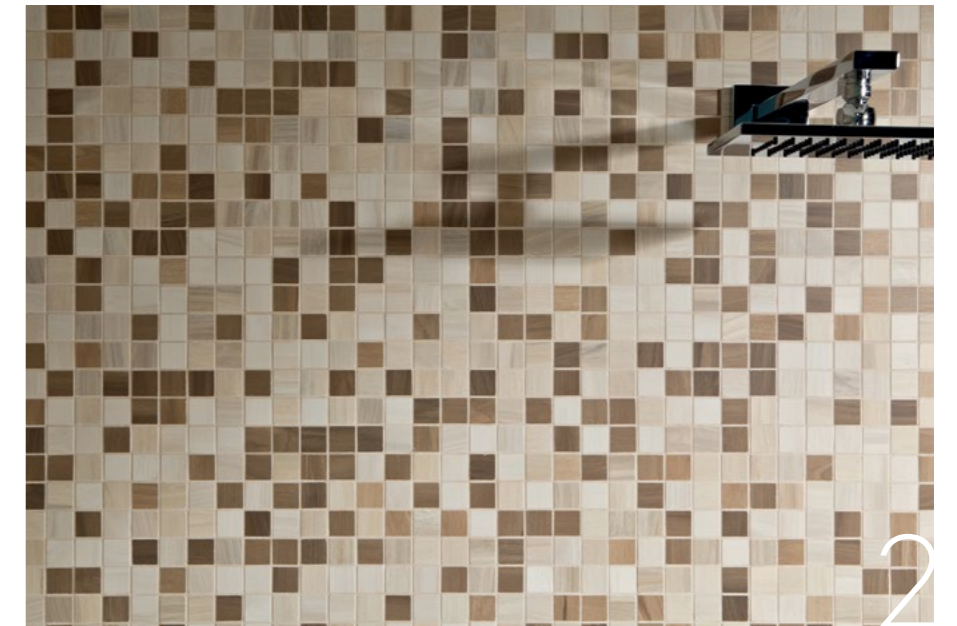

Mosaici di Tabula

GRES PORCELLANATO
IMPASTO COLORATO

DIGITAL
TECHNOLOGY

La varietà del legno e dei suoi colori morbidi unita ad un continuo gioco di forme. Elementi con i quali rivestire lo spazio di delicata eleganza. Mosaici di Tabula porta nella tua casa la bellezza racchiusa nelle piccole cose, disposte con cura e passione da mani sapienti. L'ideale per un luogo dove il tempo scorre senza fretta.

The nature of wood and its soft colors combined with a continuous play of shapes. Elements with which dress the space of delicate elegance. Tabula Mosaics bring to your home the beauty contained in small things, carefully arranged with passion by expert hands. The ideal place where time roll by without rush.

Все многообразие древесины, ее мягкие тона в сочетании с непрерывной игрой форм. Элементы помогающие "одеть" пространство с тонким изяществом. Мозаика Tabula внесет в Ваш дом красоту, заключенную в мелочах, выполненную тщательно и с любовью умелыми руками. Создает волшебную атмосферу, в которой кажется будто бы время остановилось.