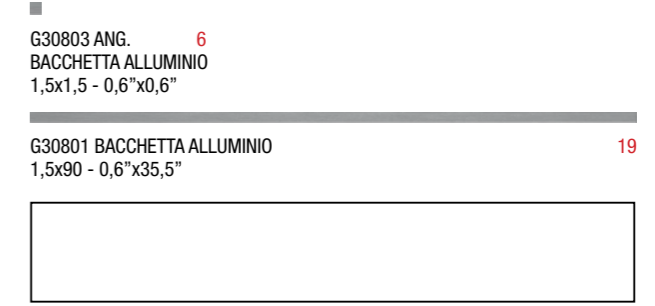

\* Disponibile in tutti i colori  
 Available in all colors  
 В наличии все цвета

# Tabula

GRES PORCELLANATO  
 IMPASTO COLORATO

DIGITAL  
 TECHNOLOGY

45x90 cm

15x90 cm

G30803 ANG. 6  
 BACCHETTA ALLUMINIO  
 1,5x1,5 - 0,6"x0,6"

G30801 BACCHETTA ALLUMINIO 19  
 1,5x90 - 0,6"x35,5"

MIELE