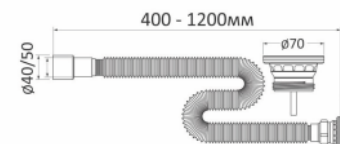

Сифон для раковини, РР, колбовий, з литим випуском, сітка випуску Ø65 мм, пробка, гофра Ø40 / 50 мм, до 800 мм

АРТИКУЛ RSW405080

Рейтинг 2,70

Сифон для раковини, РР, колбовий, з розбірним випуском, сітка випуску Ø65 мм, пробка, гофра Ø40 / 50 мм до 800 мм

АРТИКУЛ RSW405080-2

Рейтинг 2,90

Сифон для раковини, РР, колбовий, з литим випуском, сітка випуску Ø65 мм, пробка, штуцер для техніки, гофра Ø40 / 50 мм до 800 мм

АРТИКУЛ RSW405080-3

Рейтинг 3,00

ГОФРА

Сифон для раковини, гофровий, з розбірним випуском, сітка випуску Ø65 мм, гофра Ø40 / 50 мм, 400-1200 мм

АРТИКУЛ RSG405012

Рейтинг 2,40

Гофра, з'єднувальна Ø40 * 40/50 мм, 300-800 мм

АРТИКУЛ RSG405080

Рейтинг 1,20