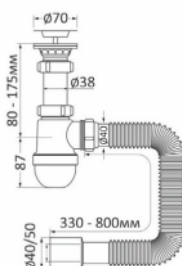

Сифон для раковини, РР, колбовий, з литим випуском, сітка випуску Ø65 мм, пробка, гофра Ø40 / 50 мм, до 800 мм

АРТИКУЛ RSW405080

Рейтинг 2,70

Сифон для раковини, РР, колбовий, з розбірним випуском, сітка випуску Ø65 мм, пробка, гофра Ø40 / 50 мм до 800 мм

АРТИКУЛ RSW405080-2

Рейтинг 2,90

Сифон для раковини, РР, колбовий, з литим випуском, сітка випуску Ø65 мм, пробка, штуцер для техніки, гофра Ø40 / 50 мм до 800 мм

АРТИКУЛ RSW405080-3

Рейтинг 3,00

ГОФРА

Сифон для раковини, гофровий, з розбірним випуском, сітка випуску Ø65 мм, гофра Ø40 / 50 мм, 400-1200 мм

АРТИКУЛ RSG405012

Рейтинг 2,40

Гофра, з'єднувальна Ø40 * 40/50 мм, 300-800 мм

АРТИКУЛ RSG405080

Рейтинг 1,20