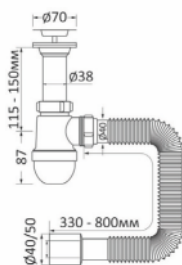

АРТИКУЛ RSK110800

Рейтинг 10,00

Сифон для кухонної мийки, PP, колбовий, з прямокутним переливом, сітка випуску Ø70 мм, штуцер для техніки, гофра Ø40 / 50 мм до 800 мм

АРТИКУЛ RSK070800

Рейтинг 3,40

СИФОН ДЛЯ РАКОВИНИ

Сифон для раковини, РР, колбовий, з литим випуском, сітка випуску Ø65 мм, пробка, гофра Ø40 / 50 мм, до 800 мм

АРТИКУЛ RSW405080

Рейтинг 2,70

Сифон для раковини, РР, колбовий, з розбірним випуском, сітка випуску Ø65 мм, пробка, гофра Ø40 / 50 мм до 800 мм

АРТИКУЛ RSW405080-2

Рейтинг 2,90

Сифон для раковини, РР, колбовий, з литим випуском, сітка випуску Ø65 мм, пробка, штуцер для техніки, гофра Ø40 / 50 мм до 800 мм

АРТИКУЛ RSW405080-3

Рейтинг 3,00

ГОФРА

Сифон для раковини, гофровий, з розбірним випуском, сітка випуску Ø65 мм, гофра Ø40 / 50 мм, 400-1200 мм

АРТИКУЛ RSG405012

Рейтинг 2,40

Гофра, з'єднувальна Ø40 * 40/50 мм, 300-800 мм

АРТИКУЛ RSG405080

Рейтинг 1,20