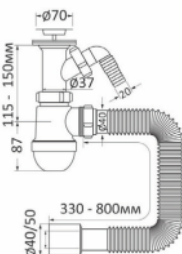

Сифон для раковини, РР, колбовий, з литим випуском, сітка випуску Ø65 мм, пробка, гофра Ø40 / 50 мм, до 800 мм

АРТИКУЛ RSW405080

Рейтинг 2,70

Сифон для раковини, РР, колбовий, з розбірним випуском, сітка випуску Ø65 мм, пробка, гофра Ø40 / 50 мм до 800 мм

АРТИКУЛ RSW405080-2

Рейтинг 2,90

Сифон для раковини, РР, колбовий, з литим випуском, сітка випуску Ø65 мм, пробка, штуцер для техніки, гофра Ø40 / 50 мм до 800 мм

АРТИКУЛ RSW405080-3

Рейтинг 3,00

ГОФРА

Сифон для раковини, гофровий, з розбірним випуском, сітка випуску Ø65 мм, гофра Ø40 / 50 мм, 400-1200 мм

АРТИКУЛ RSG405012

Рейтинг 2,40

Гофра, з'єднувальна Ø40 * 40/50 мм, 300-800 мм

АРТИКУЛ RSG405080

Рейтинг 1,20