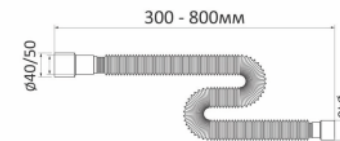

Сифон для раковини, РР, колбовий, з литим випуском, сітка випуску Ø65 мм, пробка, гофра Ø40 / 50 мм, до 800 мм

АРТИКУЛ RSW405080

Рейтинг 2,70

Сифон для раковини, РР, колбовий, з розбірним випуском, сітка випуску Ø65 мм, пробка, гофра Ø40 / 50 мм до 800 мм

АРТИКУЛ RSW405080-2

Рейтинг 2,90

Сифон для раковини, РР, колбовий, з литим випуском, сітка випуску Ø65 мм, пробка, штуцер для техніки, гофра Ø40 / 50 мм до 800 мм

АРТИКУЛ RSW405080-3

Рейтинг 3,00

ГОФРА

Сифон для раковини, гофровий, з розбірним випуском, сітка випуску Ø65 мм, гофра Ø40 / 50 мм, 400-1200 мм

АРТИКУЛ RSG405012

Рейтинг 2,40

Гофра, з'єднувальна Ø40 * 40/50 мм, 300-800 мм

АРТИКУЛ RSG405080

Рейтинг 1,20