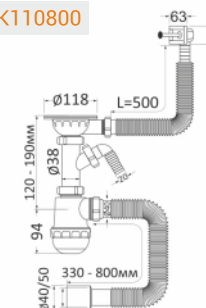

Сифон для кухонної мийки, PP, колбовий, з прямокутним переливом, сітка випуску Ø110 мм, штуцер для техніки, гофра Ø40 / 50 мм до 800 мм

АРТИКУЛ RSK110800