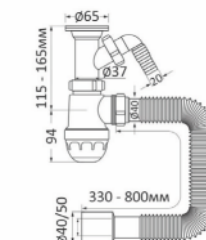

Рейтинг 10,00

Сифон для кухонної мийки, PP, колбовий, з прямокутним переливом, сітка випуску Ø70 мм, штуцер для техніки, гофра Ø40 / 50 мм до 800 мм

АРТИКУЛ RSK070800