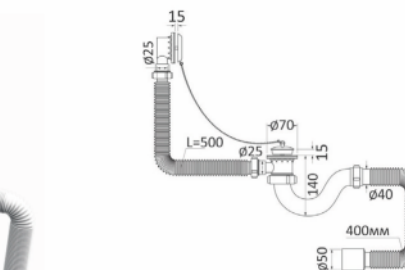

Сифон для ванни, PP, трубний, перелив до 500 мм, пробка на ланцюжку, гофра Ø40 / 50 мм

АРТИКУЛ RSB405050