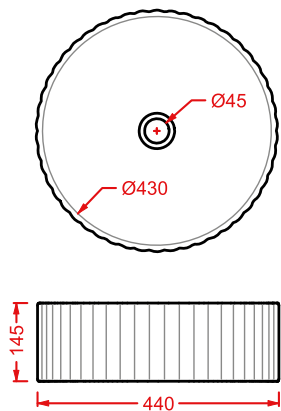

OSL010 MILLERIGHE

lavabo appoggio Ø44
countertop washbasin Ø44