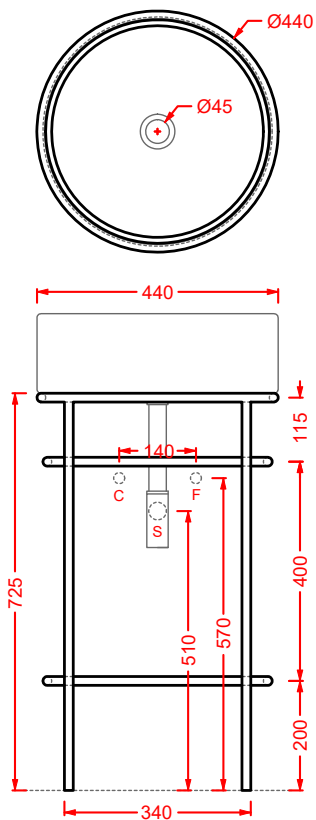

NATURAL TONES

**MILLERIGHE | Ø 44**

lavabo appoggio  
countertop washbasin

colore	codice	kg	pz. pallet Italia	pz. pallet Export
	<b>OSL010 01; 00</b>	9	20	40
	<b>OSL010 05; 00</b>	9	20	40
	<b>OSL010 17; 00</b>	9	20	40
	<b>OSL010 36; 00</b>	9	20	40
	<b>OSL010 37; 00</b>	9	20	40
	<b>OSL010 38; 00</b>	9	20	40
	<b>OSL010 39; 00</b>	9	20	40
	<b>OSL010 40; 00</b>	9	20	40
	<b>OSL010 41; 00</b>	9	20	40
	<b>OSL010 42; 00</b>	9	20	40
	<b>OSL010 43; 00</b>	9	20	40
	<b>OSL010 44; 00</b>	9	20	40

0,5 - -

**ACA061 05**

0,5 - -

**ACA061 17**

0,5 - -

*Pop universal drain with integral  
overflow*

**ACA058 VOGUE**

struttura Vogue per Rombo, Millerighe e Atelier  
 Vogue structure for Rombo, Millerighe and Atelier

**OSL009 ROMBO**

lavabo appoggio Ø44  
 countertop washbasin Ø44

**OSL010 MILLERIGHE**

lavabo appoggio Ø44  
 countertop washbasin Ø44

**ATL001 ATELIER**

lavabo appoggio Ø44  
 countertop washbasin Ø44