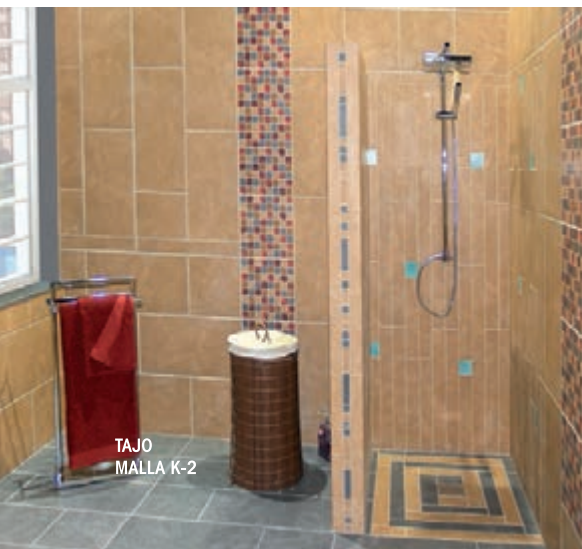

Tajo

DESPIECE *DETAILS* DÉCOUPE

TAJO
MALLA K-2