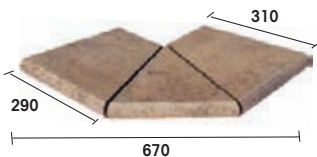

CARTABÓN EXTERIOR BORDE PISCINA RECTO (*)