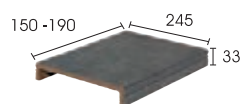

Riansares

DESPIECE *DETAILS* DÉCOUPE

PASAMANOS

• Hasta final de existencias. • Available while stocks lasts. • Disponible jusqu'à épuisement des stocks.