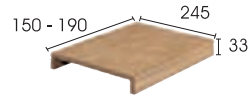

Tajo

DESPIECE *DETAILS* DÉCOUPE

PASAMANOS