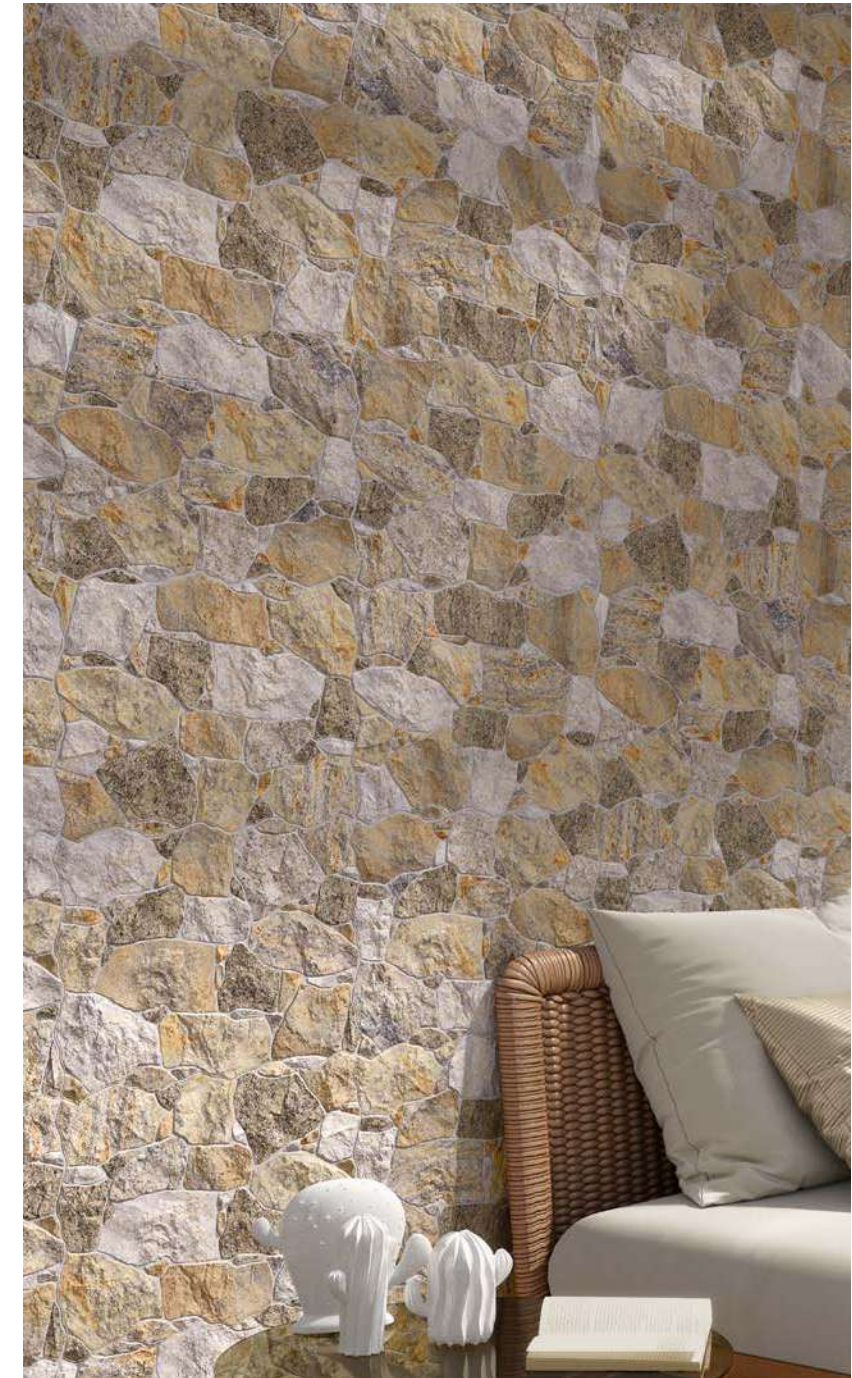

Volga Gris 34 x 50 cm

Volga Ocre 45 x 90 cm

Volga Crema 34 x 50 cm

Volga Musgo 34 x 50 cm

cm						
34 x 50	6	1	48	48	830,92	EUROPALET

VOLGA CREMA | M-100
34 x 50 cm · 13,3" x 19,6"

VOLGA GRIS | M-100
34 x 50 cm · 13,3" x 19,6"

VOLGA MUSGO | M-100
34 x 50 cm · 13,3" x 19,6"

VOLGA OCRE | M-100
34 x 50 cm · 13,3" x 19,6"