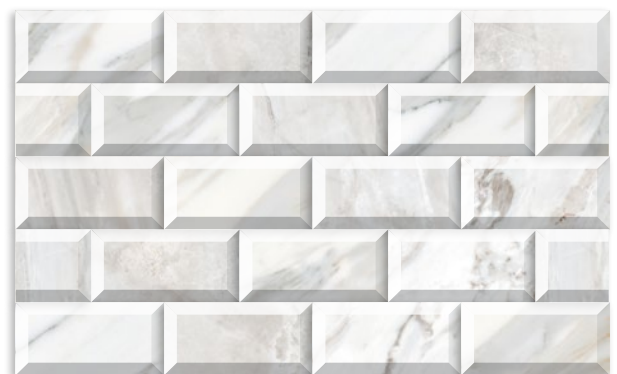

Wilson - Revestimiento Wall Tile Pasta Roja Red Body

10x20 cm. 3.9x7.9 inches

Formato / Size	X Caja / Box			X Palet / Pallet		
	Pz / Pc	M2 / sqm	Kg	Cj / Box	M2 / sqm	Kg
32x99 cm.	4	1,27	24,66	44	55,75	1085,12

Formato / Size	X Caja / Box			X Palet / Pallet		
	Pz / Pc	M2 / sqm	Kg	Cj / Box	M2 / sqm	Kg
10x20 cm.	50	1	18,10	60	60	1086

Formato / Size	X Caja / Box			X Palet / Pallet		
	Pz / Pc	ML	Kg	Cj / Box	ML	Kg
15x32 cm.	15	4,80	16,50	40	192	659,80
5x32 cm.	30	9,60	11,26	48	460,80	540,48

(*) Este modelo está compuesto por diseños diferentes para combinar de modo alterno, se sirven en la misma caja.
This model has different designs that are combined alternately, coming in the same box.