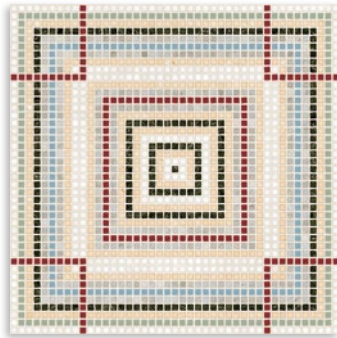

45x45 cm. (43,5x43,5 cm.) 17.7x17.7 inches (17.1x17.1 inches)

Pulido Polished

Tirso-PR Natural
6.163

Anisha-PR Natural
6.163

(*) Eter-PR Natural
6.163

Ofrecemos la serie Mugat / Rivoli en formato 10x20 cm. de Revestimiento Pasta Roja como coordinado de esta serie.

The Red Body Wall Tile Mugat / Rivoli collection with a size of 10x20 is available to match this series.

Formato / Size	X Caja / Box			X Palet / Pallet		
	Pz / Pc	M2 / sqm	Kg	Cj / Box	M2 / sqm	Kg
43,5x43,5 cm.	5	0,95	20,40	68	64,32	1387,20

COLLECTION
VIEW

Eter-PR Natural - 43,5x43,5 cm.