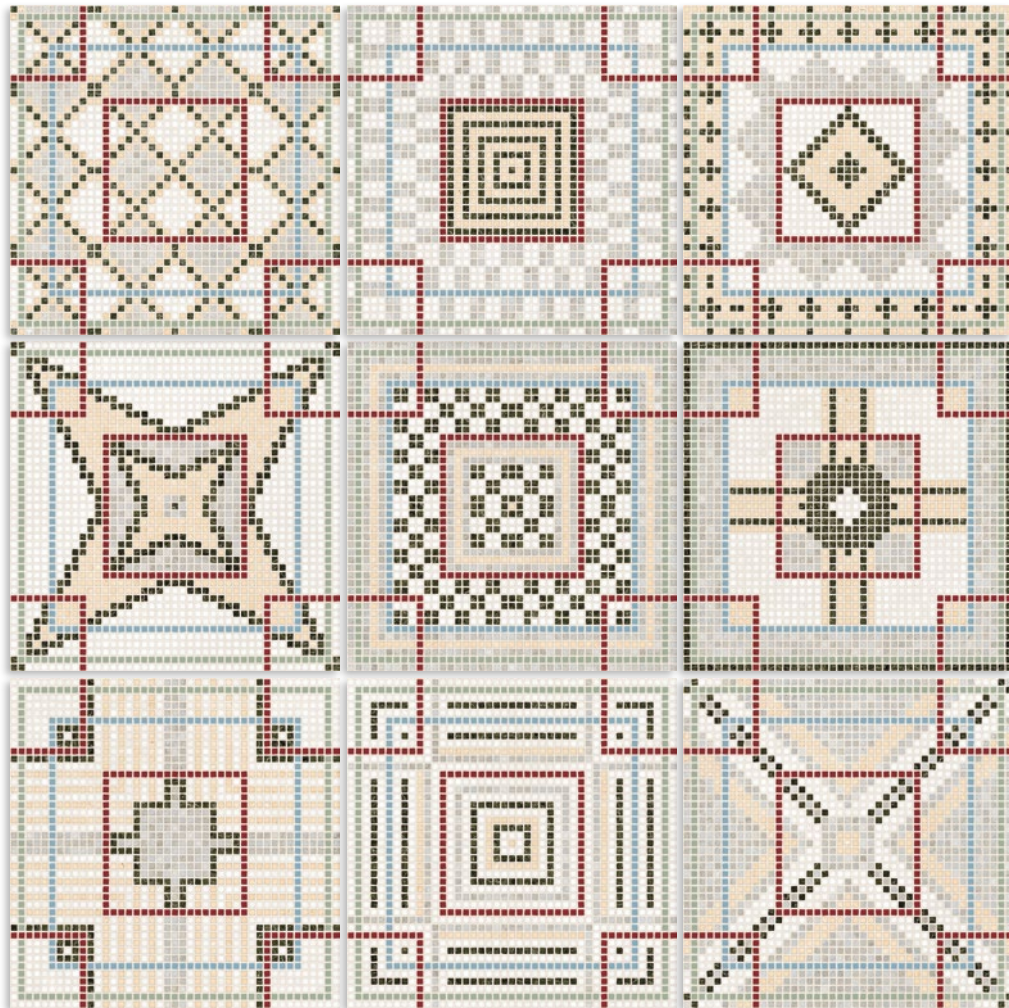

45x45 cm. (43,5x43,5 cm.) 17.7x17.7 inches (17.1x17.1 inches)

Pulido Polished

Tirso-PR Natural
6.163

Anisha-PR Natural
6.163

(*) Eter-PR Natural
6.163

Ofrecemos la serie Mugat / Rivoli en formato 10x20 cm. de Revestimiento Pasta Roja como coordinado de esta serie.

The Red Body Wall Tile Mugat / Rivoli collection with a size of 10x20 is available to match this series.

Formato / Size	X Caja / Box			X Palet / Pallet		
	Pz / Pc	M2 / sqm	Kg	Cj / Box	M2 / sqm	Kg
43,5x43,5 cm.	5	0,95	20,40	68	64,32	1387,20

COLLECTION
VIEW

Eter-PR Natural - 43,5x43,5 cm.