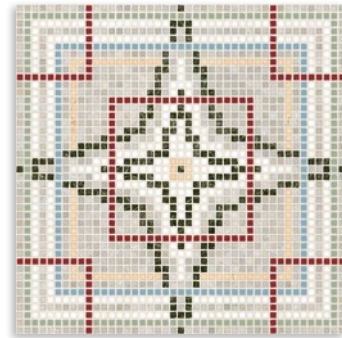

45x45 cm. (43,5x43,5 cm.) 17.7x17.7 inches (17.1x17.1 inches)

Pulido Polished

Tirso-PR Natural
6.163

Anisha-PR Natural
6.163

(*) Eter-PR Natural
6.163

Ofrecemos la serie Mugat / Rivoli en formato 10x20 cm. de Revestimiento Pasta Roja como coordinado de esta serie.

The Red Body Wall Tile Mugat / Rivoli collection with a size of 10x20 is available to match this series.

Formato / Size	X Caja / Box			X Palet / Pallet		
	Pz / Pc	M2 / sqm	Kg	Cj / Box	M2 / sqm	Kg
43,5x43,5 cm.	5	0,95	20,40	68	64,32	1387,20

COLLECTION
VIEW

Eter-PR Natural - 43,5x43,5 cm.