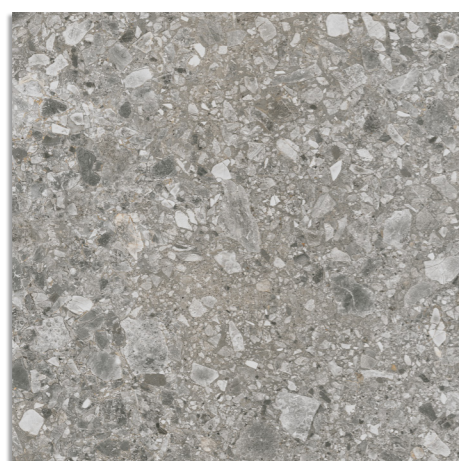

Ceppo di Gre-R Marfil
G.171

Ceppo di Gre Gris
G.156
Ceppo di Gre-R Gris
G.202

Mosaico Aymaras
Gris 39,5x24,2 aprox.
G.77

Ceppo di Gre-R Gris
G.171

Ceppo di Gre Cemento
G.156
Ceppo di Gre-R Cemento
G.202

Mosaico Aymaras
Cemento 39,5x24,2 aprox.
G.77

Ceppo di Gre-R Cemento
G.171

Ceppo di Gre - Porcelánico Porcelain tile Bla / ISO 13006 - G

60x60 cm. 23.6x23.6 inches

59,3x59,3 cm. 23.3x23.3 inches

FUSIÓN

- (1) Oriyas Natural
G.172
- Oriyas-R Natural
G.195