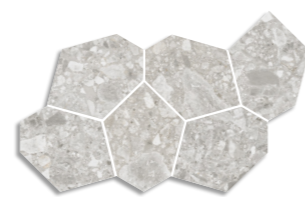

60x60 cm. 23.6x23.6 inches

59,3x59,3 cm. 23.3x23.3 inches

60x120 cm. (59,3x119,3 cm.) 23.6x47.2 inches (23.3x47.0 inches)

Ceppo di Gre Marfil
G.156
Ceppo di Gre-R Marfil
G.202

Mosaico Aymaras
Marfil 39,5x24,2 aprox.
G.77

Ceppo di Gre-R Marfil
G.171

Ceppo di Gre Gris
G.156
Ceppo di Gre-R Gris
G.202

Mosaico Aymaras
Gris 39,5x24,2 aprox.
G.77

Ceppo di Gre-R Gris
G.171

Ceppo di Gre Cemento
G.156
Ceppo di Gre-R Cemento
G.202

Mosaico Aymaras
Cemento 39,5x24,2 aprox.
G.77

Ceppo di Gre-R Cemento
G.171

Ceppo di Gre - Porcelánico Porcelain tile Bla / ISO 13006 - G

60x60 cm. 23.6x23.6 inches

59,3x59,3 cm. 23.3x23.3 inches

FUSIÓN

- (1) Oriyas Natural
G.172
- Oriyas-R Natural
G.195