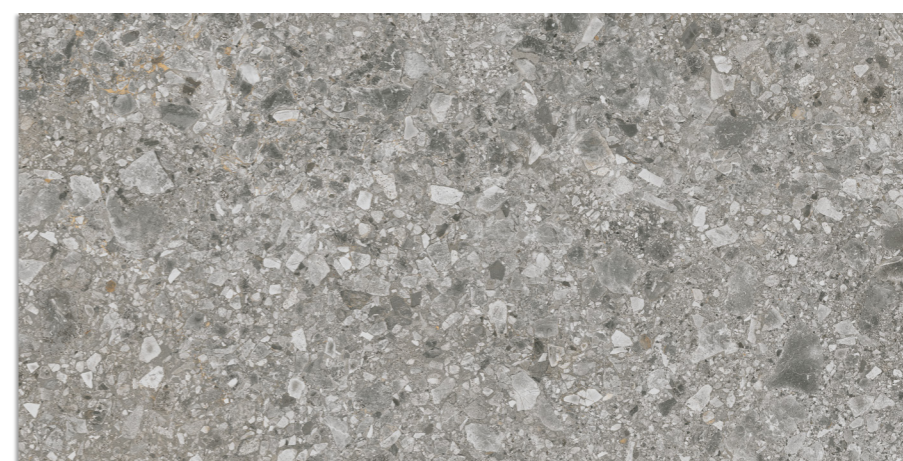

Ceppo di Gre-R Marfil
G.171

Ceppo di Gre Gris
G.156
Ceppo di Gre-R Gris
G.202

Mosaico Aymaras
Gris 39,5x24,2 aprox.
G.77

Ceppo di Gre-R Gris
G.171

Ceppo di Gre Cemento
G.156
Ceppo di Gre-R Cemento
G.202

Mosaico Aymaras
Cemento 39,5x24,2 aprox.
G.77