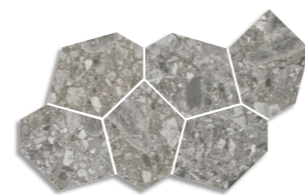

60x60 cm. 23.6x23.6 inches

59,3x59,3 cm. 23.3x23.3 inches

60x120 cm. (59,3x119,3 cm.) 23.6x47.2 inches (23.3x47.0 inches)

Ceppo di Gre Marfil
G.156
Ceppo di Gre-R Marfil
G.202

Mosaico Aymaras
Marfil 39,5x24,2 aprox.
G.77

Ceppo di Gre-R Marfil
G.171

Ceppo di Gre Gris
G.156
Ceppo di Gre-R Gris
G.202

Mosaico Aymaras
Gris 39,5x24,2 aprox.
G.77

Ceppo di Gre-R Gris
G.171

Ceppo di Gre Cemento
G.156
Ceppo di Gre-R Cemento
G.202

Mosaico Aymaras
Cemento 39,5x24,2 aprox.
G.77

Ceppo di Gre-R Cemento
G.171

Ceppo di Gre - Porcelánico Porcelain tile Bla / ISO 13006 - G

60x60 cm. 23.6x23.6 inches

59,3x59,3 cm. 23.3x23.3 inches

FUSIÓN

- (1) Oriyas Natural
G.172
- Oriyas-R Natural
G.195