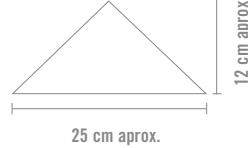

Tira Calatayud 8,2x25 aprox.
G.32

Triángulo Bureta
25x12 aprox.
G.43

Vizcaya - Pavimento Floor Tile Pasta Roja Red Body Blb / ISO 13006 - H

25x25 cm. 9.8x9.8 inches 13 mm

Vizcaya-1
G.49

Vizcaya-2
G.49

Vizcaya-3
G.49

Tabica Urquiola 16,5x25 aprox.
G.45

Taco Celaya
8,2x8,2 aprox.
G.23

Taco Bermeo
8,2x8,2 aprox.
G.23

Tira Ibarra 8,2x25 aprox.
G.32

Triángulo Algorta
25x12 aprox.
G.43

Formato / Size	X Caja / Box			X Palet / Pallet		
	Pz / Pc	M2 / sqm	Kg	Cj / Box	M2 / sqm	Kg
25x25 cm. pieza y cantonera	4	0,25	7,95	.	.	.
8,2x8,2 cm. taco	75	0,53	15	.	.	.

Formato / Size	X Caja / Box			X Palet / Pallet		
	Pz / Pc	ML	Kg	Cj / Box	ML	Kg
25x25 cm. cenefa	16	4	29,50	.	.	.
16,5x25 cm. tabica	16	4	19,51	.	.	.
25x12 cm. triángulo	16	2	7,50	.	.	.
8,2x25 cm. tira	32	8	19,50	.	.	.