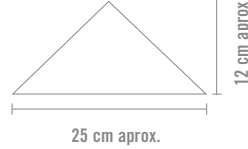

25x25 cm. 9.8x9.8 inches 13 mm

Asturias-1
G.49

Asturias-2
G.49

Asturias-3
G.49

Tabica Cudillero
16,5x25 aprox.
G.45

Taco Tineo
8,2x8,2 aprox.
G.23

Tira Vegadeo 8,2x25 aprox.
G.32

Triángulo Luarca
25x12 aprox.
G.43

Zaragoza - Pavimento Floor Tile Pasta Roja Red Body Blb / ISO 13006 - H

25x25 cm. 9.8x9.8 inches 13 mm

Zaragoza-1
G.49

Zaragoza-2
G.49

Zaragoza-3
G.49

Tabica Ejea 16,5x25 aprox.
G.45

Taco Cariñena
8,2x8,2 aprox.
G.23

Tira Calatayud 8,2x25 aprox.
G.32

Triángulo Bureta
25x12 aprox.
G.43

Vizcaya - Pavimento Floor Tile Pasta Roja Red Body Blb / ISO 13006 - H

25x25 cm. 9.8x9.8 inches 13 mm

Vizcaya-1
G.49

Vizcaya-2
G.49

Vizcaya-3
G.49

Tabica Urquiola 16,5x25 aprox.
G.45

Taco Celaya
8,2x8,2 aprox.
G.23

Taco Bermeo
8,2x8,2 aprox.
G.23

Tira Ibarra 8,2x25 aprox.
G.32

Triángulo Algorta
25x12 aprox.
G.43

Formato / Size	X Caja / Box			X Palet / Pallet		
	Pz / Pc	M2 / sqm	Kg	Cj / Box	M2 / sqm	Kg
25x25 cm. pieza y cantonera	4	0,25	7,95	.	.	.
8,2x8,2 cm. taco	75	0,53	15	.	.	.