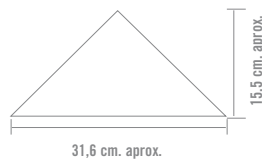

31,6x31,6 cm. 12.4x12.4 inches  9 mm

Cotto Barro  
6.111

Cotto Natural  
6.111

Triángulo Cotto Barro  
31,6x15,5 aprox.  
6.43

Triángulo Cotto Natural  
31,6x15,5 aprox.  
6.43

Formato / Size	X Caja / Box			X Palet / Pallet		
	Pz / Pc	M2 / sqm	Kg	Cj / Box	M2 / sqm	Kg
31,6x31,6 cm.	10	1	20	56	56	1120

Formato / Size		X Caja / Box			X Palet / Pallet		
		Pz / Pc	ML	Kg	Cj / Box	ML	Kg
8x31,6 cm.	rodapié	32	10,11	14,56	88	889,68	1281
31,6x15,5 cm.	triángulo	16	2,53	8,25	-	-	-

RODAPIÉ  
SKIRTING TILE  
8x31,6 cm. / 3.2x12.4 inches  
Cotto  
6.19