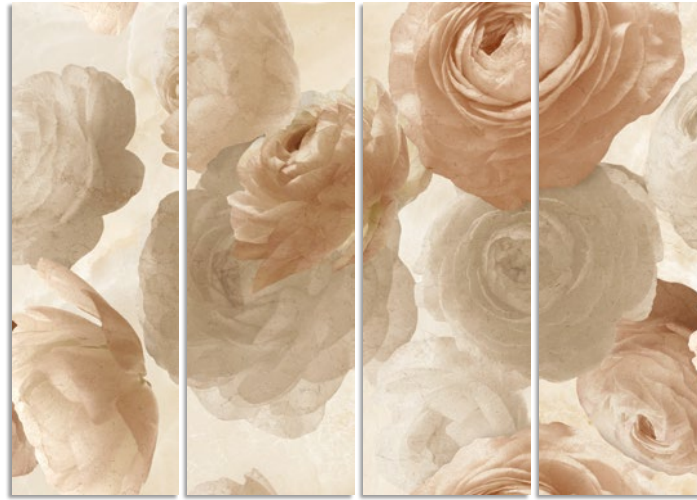

Oblys Kural Cemento  
5x25 cm.  
G.47

Sunduk Kural Cemento  
15x25 cm.  
G.59

Elba-R Humo  
G.196

Dafne-R Blanco  
G.196

Medea-R Gris  
G.196

Mara-R Cemento  
G.161

25x75 cm. 9.8x29.5 inches

10,5 mm