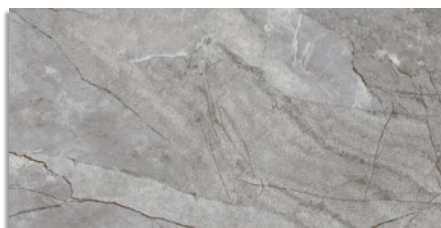

30x60 cm. 11.8x23.6 inches 9.5 mm

Flysch Gris
G.153

Antideslizante
G.153

CL 3
R 12
CL C

60x60 cm. (59,3x59,3 cm.) 23.6x23.6 inches (23.3x23.3 inches) **60x60 cm. (59,3x59,3 cm.) 23.6x23.6 inches (23.3x23.3 inches)**