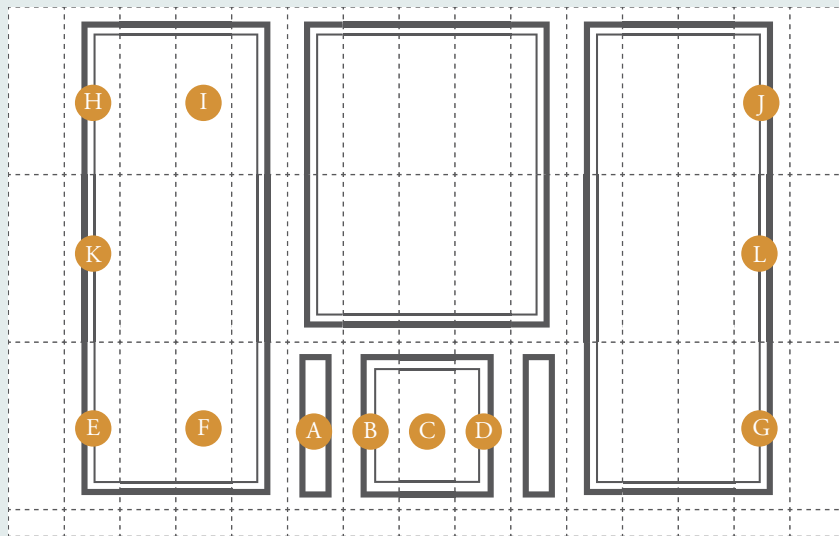

BOISERIE PROJECT

Aplicación web que nos permite recrear diferentes tipos de colocaciones cerámicas y nos ayuda a conocer el número exacto de piezas que necesitaremos para las distintas paredes de una misma estancia.

Web application that allows us to recreate different types of ceramic installations and helps to calculate the exact number of pieces that are needed for the different walls in the same room.