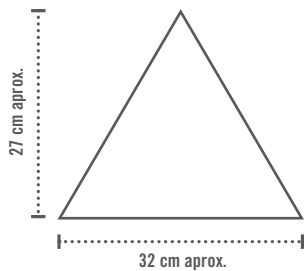

25x75 cm. 9.8x29.5 inches  10,5 mm

Evia Blanco  
G.155

Sikyon Blanco  
G.156

Biselado Catane Marengo  
G.156

Biselado Como Marengo  
G.909

Sikyon Marengo  
G.156

Remate Perge  
Blanco  
5x25 cm.  
G.47

Ángulo Remate Perge  
Blanco  
5x1,3 cm.  
G.47

Remate Perge  
Marengo  
5x25 cm.  
G.47

Ángulo Remate Perge  
Marengo  
5x1,3 cm.  
G.47

(1) Zócalo Arkai  
Blanco  
12,5x25 cm.  
G.55

Ángulo Zócalo Arkai  
Blanco  
12,5x2 cm.  
G.52

(1) Zócalo Arkai  
Marengo  
12,5x25 cm.  
G.55

Ángulo Zócalo Arkai  
Marengo  
12,5x2 cm.  
G.52

Fedora Blanco 6,5x40 cm.  
G.161

Fedora Marengo 6,5x40 cm.  
G.161

\* Loris Blanco 6,5x40 cm.  
G.35

Triángulo Elvida Gris  
32x27 cm. aprox.  
G.225

Triángulo Elvida Celeste  
32x27 cm. aprox.  
G.225

Formato / Size		X Caja / Box			X Palet / Pallet		
		Pz / Pc	ML	Kg	Cj / Box	ML	Kg
5x25 cm.	Remate	30	7,50	6,54	120	900	784,80
12,5x25 cm.	Zócalo	15	3,75	7,89	60	225	473,40

\* Este modelo está compuesto por diferentes diseños para combinar de modo alterno, se sirven en la misma caja.  
This model has different designs that are combined alternately, coming in the same box.