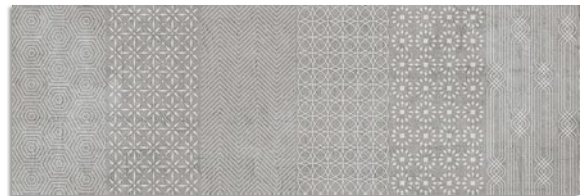

25x75 cm. 9.8x29.5 inches  10,5 mm

Makran Blanco  
G.155

Makran Cemento  
G.155

Makran Crema  
G.155

Makran Grafito  
G.155

Silver Line Brillo 1x75 aprox.  
G.61

Silver Line Mate 1x75 aprox.  
G.61

Gold Line Mate 1x75 aprox.  
G.61

(\*) Guanoco Blanco  
G.156

Minbu Blanco  
G.193

(\*) Guanoco Cemento  
G.156

Minbu Cemento  
G.193

(\*) Guanoco Crema  
G.156

Minbu Crema  
G.193

(\*) Guanoco Grafito  
G.156

Minbu Grafito  
G.193

 Ofrecemos la serie RIFT de Porcelánico como pavimento coordinado de la serie MAKRAN.  
The porcelain collection named RIFT when used as a floor tile matches the MAKRAN collection.

(\*) Para potenciar el relieve de esta pieza se recomienda la posición utilizada en el catálogo.  
To emphasize the texture of this piece should be placed on the position used in the catalog.