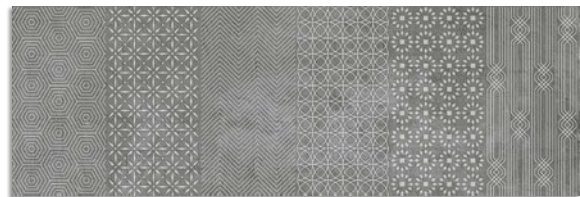

(\*) Guanoco Blanco  
G.156

Minbu Blanco  
G.193

(\*) Guanoco Cemento  
G.156

Minbu Cemento  
G.193

(\*) Guanoco Crema  
G.156

Minbu Crema  
G.193

(\*) Guanoco Grafito  
G.156

Minbu Grafito  
G.193

 Ofrecemos la serie RIFT de Porcelánico como pavimento coordinado de la serie MAKRAN.  
The porcelain collection named RIFT when used as a floor tile matches the MAKRAN collection.

(\*) Para potenciar el relieve de esta pieza se recomienda la posición utilizada en el catálogo.  
To emphasize the texture of this piece should be placed on the position used in the catalog.