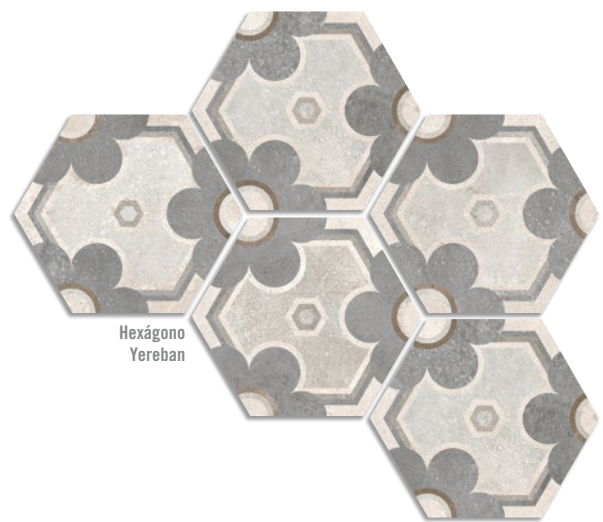

Hexágono
Yereban

Hexágono
Igneus
Cemento

RODAPÍE CORTADO Y BISELADO
 CUT AND BEVELLED SKIRTING TILE
 9,4x60 cm. / 3.7x23.6 inches
 G.915
 Rift
 9,4x59,3 cm. / 3.7x23.3 inches
 G.916
 Rift-R

PELDAÑO
 STAIRCASE STEP
 60x60 cm. / 23.6x23.6 inches
 G.80
 Rift
 59,3x59,3 cm. / 23.3x23.3 inches
 G.81
 Rift-R