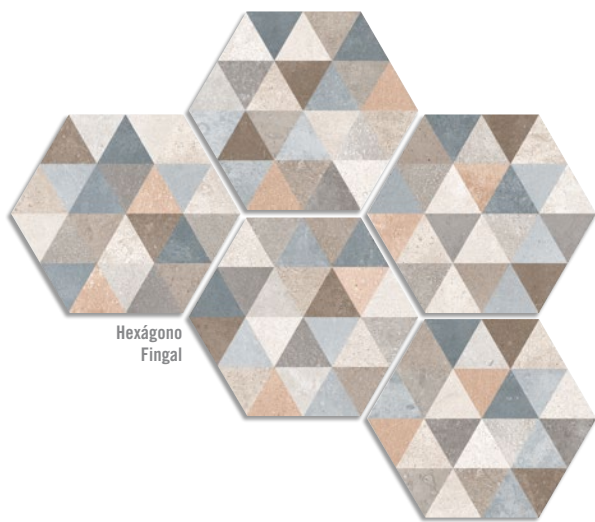

Hexágono
Fingal