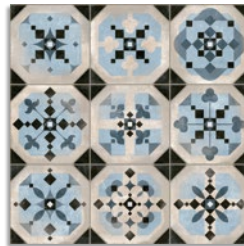

31,6x31,6 cm. 12.4x12.4 inches

Barnet Blanco  
G.128

Barnet Natural  
G.128

Barnet Gris  
G.128

Barnet Negro  
G.128

\* Retiro  
G.213

\* Central  
G.213

\* Hyde  
G.213

\* Tiergarten  
G.213

\* Stanley  
G.213

\* Vondel  
G.213

Formato / Size	X Caja / Box			X Palet / Pallet		
	Pz / Pc	M2 / sqm	Kg	Cj / Box	M2 / sqm	Kg
31,6x31,6 cm.	10	1	20	56	56	1120

Formato / Size	X Caja / Box			X Palet / Pallet		
	Pz / Pc	ML	Kg	Cj / Box	ML	Kg
8x31,6 cm. rodapie	32	10,11	14,56	88	889,68	1281

RODAPIÉ  
SKIRTING TILE  
8x31,6 cm. / 3.2x12.4 inches  
Barnet  
G.19

\* Este modelo esta compuesto por diferentes diseños para combinar de modo alterno, se sirven en la misma caja.  
This model has different designs that are combined alternately, coming in the same box.