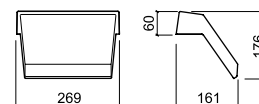

VÉRTICE

		
1	807500	490
2	805600	490
3	805700	490
4	805800	490
5	805900	490
6	806000	490
7	806100	490
8	806200	490

X90

		
1	827501	827502
2	825601	825602
3	825701	825702
4	825801	825802
5	825901	825902
6	826001	826002
7	826101	826102
8	826201	826202

TOP

		
7	846101	846102
8	846201	846202

VÉRTICE

	A	B	C	D	Water Capacity	P1	P2
1	1501	700	291	385	140L	800601	800203
2	1600	700	290	405	160L	805601	800203
3	1600	750	290	405	180L	805601	800202
4	1700	700	290	405	175L	805801	800203
5	1700	750	295	405	190L	805801	800202
6	1750	800	298	405	210L	806001	800302
7	1800	800	301	405	215L	805101	800302
8	1900	900	304	405	280L	806201	806202