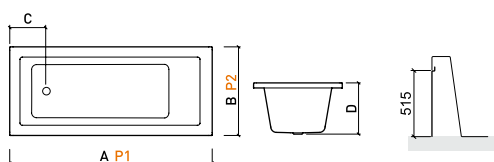

VÉRTICE

		
1	807500	490
2	805600	490
3	805700	490
4	805800	490
5	805900	490
6	806000	490
7	806100	490
8	806200	490

X90

		
1	827501	827502
2	825601	825602
3	825701	825702
4	825801	825802
5	825901	825902
6	826001	826002
7	826101	826102
8	826201	826202

TOP

		
7	846101	846102
8	846201	846202

VÉRTICE

	A	B	C	D	Water Capacity	P1	P2
1	1501	700	291	385	140L	800601	800203
2	1600	700	290	405	160L	805601	800203
3	1600	750	290	405	180L	805601	800202
4	1700	700	290	405	175L	805801	800203
5	1700	750	295	405	190L	805801	800202
6	1750	800	298	405	210L	806001	800302
7	1800	800	301	405	215L	805101	800302
8	1900	900	304	405	280L	806201	806202