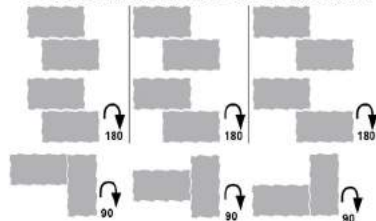

# Serie VULCANO

33,3x65cm / 13"x26"

**JUNTA RECOMENDADA**

- BF ANTRACITE 7037
- BF NERO 9004

**Vulcano 365 Oxido**  
NB699 / 201.968  
33,3 x 65 cm

**Vulcano 365 Dark**  
NB699 / 201.969  
33,3 x 65 cm

**POSIBILIDADES DE COLOCACIÓN**

PACKING	SIZE cms.	PCS. box
Base	33,3x65	5

Vulcano 365 Oxido

Onesize 59 Beige