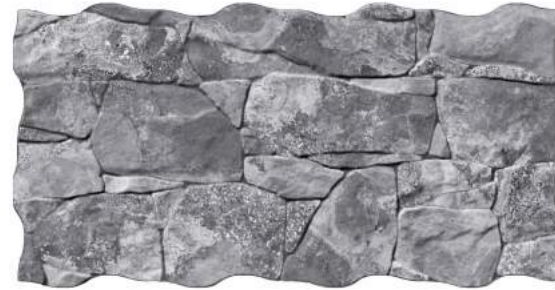

# Serie VULCANO

33,3x65cm / 13"x26"

**JUNTA RECOMENDADA**

- BF ANTRACITE 7037
- BF NERO 9004

**Vulcano 365 Oxido**  
NB699 / 201.968  
33,3 x 65 cm

**Vulcano 365 Dark**  
NB699 / 201.969  
33,3 x 65 cm

**POSIBILIDADES DE COLOCACIÓN**

PACKING	SIZE cms.	PCS. box
Base	33,3x65	5

Vulcano 365 Oxido

Onesize 59 Beige