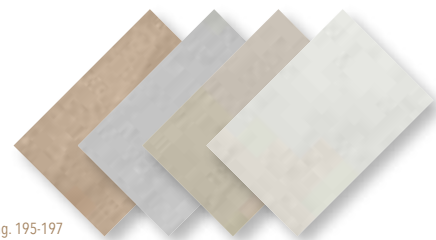

(1) Valores aproximados Approximated values