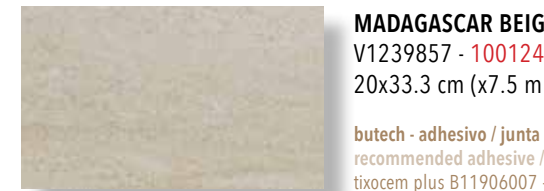

MADAGASCAR BEIGE
V1239857 - 100124725 - G205
20x33.3 cm (x7.5 mm) 8"x13"

butech - adhesivo / junta recomendado
recommended adhesive / joint
tixocem plus B11906007 - 100043280
colorstuk rapid n marfil B22502009 - 100004302

EMBALAJE PACKAGING Modelo / Model	x CAJA BOX			x PALET		
	Piezas	M² (1)	Kg (1)	Box	M² (1)	Kg (1)
Madagascar 33.3x59.2 cm	6	1.18	19.02	48	56.77	912
Ona 33.3x59.2 cm	5	0.98	15.85	48	47.31	760
Madagascar 20x33.3 cm	17	1.13	14.75	68	76.99	1003
Zeus 20x33.3 cm	15	1.00	17.10	48	47.95	821

(1) Valores aproximados Approximated values

↑↑ ONA DIRECCION FLECHAS - en la colocación, las flechas de la parte posterior deben de apuntar siempre hacia arriba DIRECCION ARROWS - if there are arrows on the back of the tiles, these should be laid pointing upwards
⇒ ZEUS DIRECCION FLECHAS - para una correcta colocación, colocar las piezas de forma que las flechas apunten siempre en la misma dirección DIRECCION ARROWS - to ensure correct installation, always lay the tiles with the arrows on the back facing in the same direction