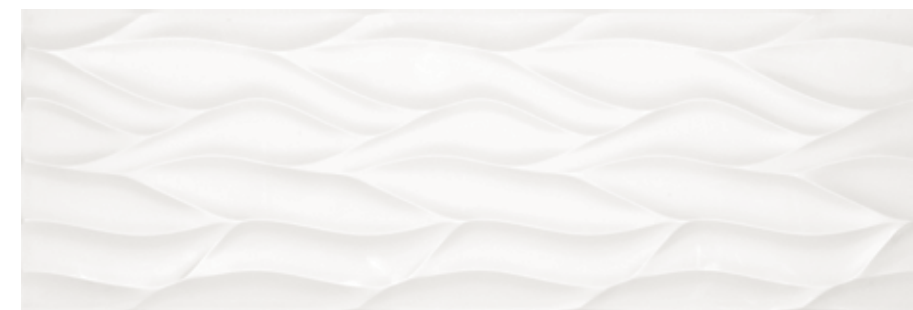

ONA WHITE MATT
V1440033 - 100144501 - G271
33.3x100 cm (x12.0 mm) 13"x39 1/2"

butech - adhesivo / junta recomendado
recommended adhesive / joint
one-flex n blanco B12903004 - 100004234
colorstuk rapid n blanco B22501001 - 100004294