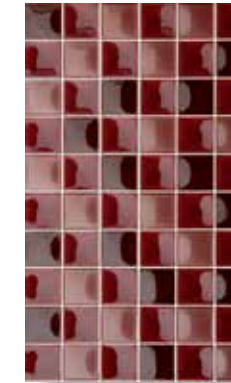

DUAL BIANCO

V1239993 - 100099186 - G233
20x33.3 cm (x11.6 mm) 8"x13"

butech - adhesivo / junta recomendado
recommended adhesive / joint
tixocem plus B11906007 - 100043280
colorstuk especial n white B24302046 - 100090690