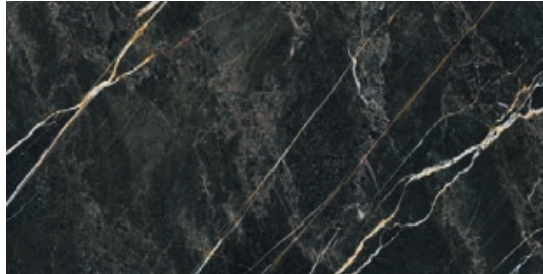

Wacom

Porcelánico / Porcelain tiles

B|PLUS
LARGE SIZE SURFACES

Wacom Forest Pulido
260 x 120 cm.

BP2612RP

Wacom Forest Pulido
60 x 60 cm.

PR6060GRP

Wacom Forest Pulido
60 x 120 cm.

P6012GRP

Wacom Forest Pulido
120 x 120 cm.

P1212GRP

Variación gráfica | Different patterns: 4

Espesor | Thickness: 7 mm.

Uso exclusivo en revestimiento | Exclusive use as wall tiles

Formato / Size	Pz/Box	M ² /Box	Kg/Box	M ² /Pa	Box/Pa	Kg/Pa
120 x 120	1	1,44	32,50	57,60	40	1.360
60 x 120	2	1,44	32,50	46,08	32	1.072
60 x 60	3	1,08	23,00	51,84	48	1.104