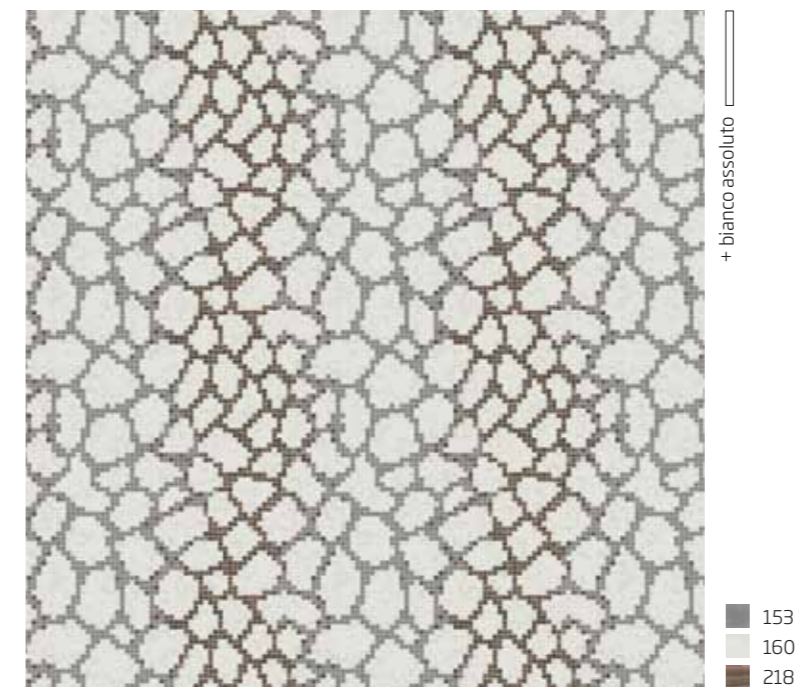

# GRAND 1 x 1 1x1cm | 3/8" x 3/8"

GRAND A

GRAND B

GRAND C

Modular size | Formato modulo  
Format module | Modulgröße  
Formato módulo | Формат модуля

Module: 2 x 2 sheets

Custom Ethnic | Wallpaper collection  
©Photo: Linkfoto