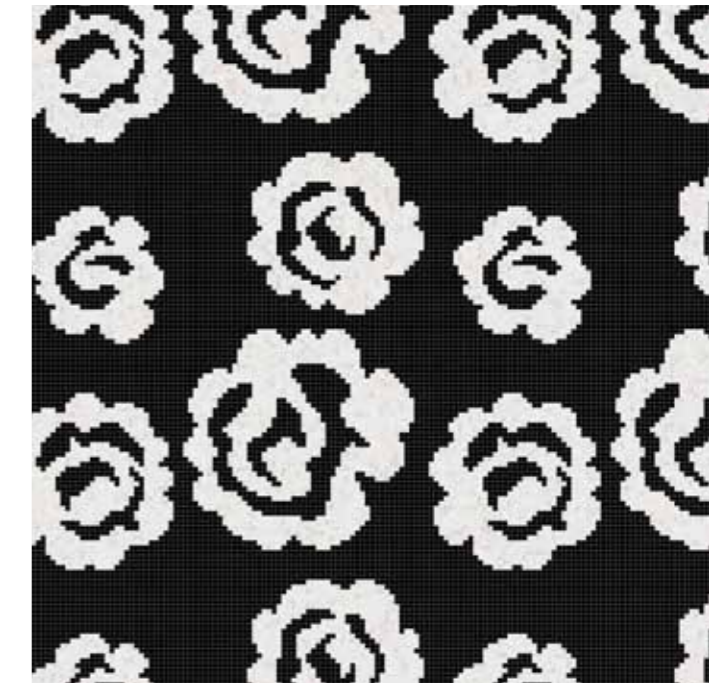

# ROSE DEL DESERTO

1 x 1 cm | 3/8" x 3/8"

ROSE DEL DESERTO A

+ bianco assoluto

796  
208

ROSE DEL DESERTO B

+ bianco assoluto

026  
160