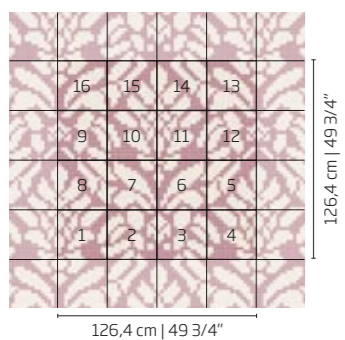

# FLORAL

2 x 2 cm | 3/4" x 3/4"

FLORAL 1

+ bianco assoluto

179  
267

FLORAL 2

+ bianco assoluto

2100  
2102

FLORAL 3

+ bianco assoluto

160  
208

Modular size | Formato modulo  
Format module | Modulgröße  
Formato módulo | Формат модуля

Module: 4 x 4 sheets

Floral 1 | Wallpaper collection (2 x 2 cm | 3/4" x 3/4")  
Eco-friendly Hedonist, Miami, USA  
Architect: One d+b miami, Hugo Mijares  
©Photo: Arnaldo Dal Bosco

# LUXURIOUS 2 x 2 cm | 3/4" x 3/4"

LUXURIOUS 1

LUXURIOUS 2

Modular size | Formato modulo  
 Format module | Modulgröße  
 Formato módulo | Формат модуля

Module: 4 x 4 sheets

LUXURIOUS 3

WILD 3

+ bianco assoluto

160  
208  
280

Modular size | Formato modulo  
Format module | Modulgröße  
Formato módulo | Формат модуля

Module: 4 x 4 sheets

Wild 1 | Wallpaper collection (2 x 2 cm | 3/4" x 3/4")  
©Photo: Linkfoto