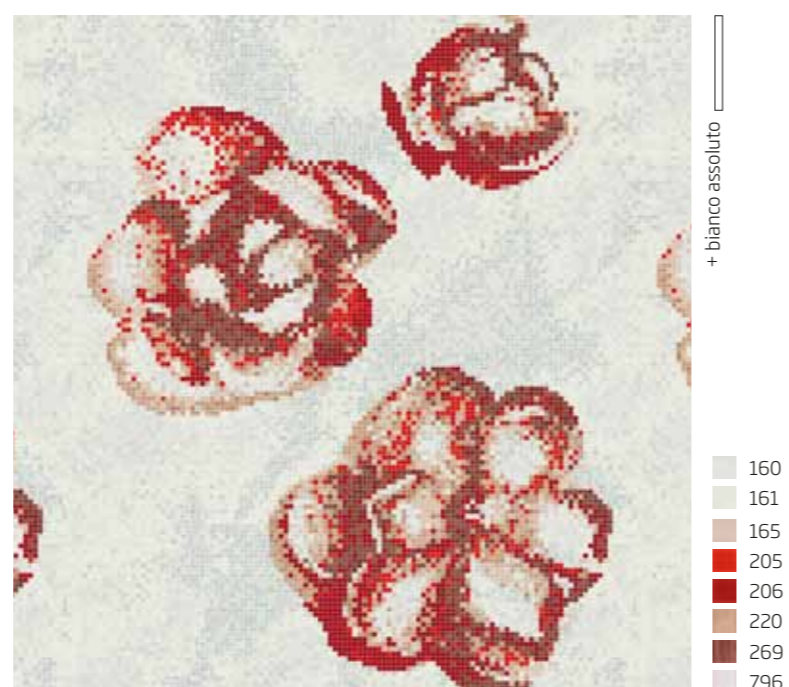

# GARDENIA 1x1cm | 3/8" x 3/8"

BLUE GARDENIA

PINK GARDENIA

RED GARDENIA

Modular size | Formato modulo  
Format module | Modulgröße  
Formato módulo | Формат модуля

Module: 4 x 5 sheets

	20	19	16	17	
	16	15	14	13	
	9	10	11	12	
	8	7	6	5	
	1	2	3	4	