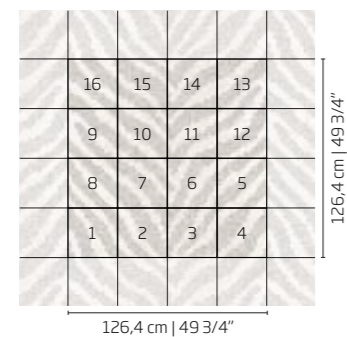

# GRAND 2 x 2 cm | 3/4" x 3/4"

GRAND 1

GRAND 2

Modular size | Formato modulo  
Format module | Modulgröße  
Formato módulo | Формат модуля

Module: 4 x 4 sheets

GRAND 3

WILD 3

+ bianco assoluto

160  
208  
280

Modular size | Formato modulo  
Format module | Modulgröße  
Formato módulo | Формат модуля

Module: 4 x 4 sheets

Wild 1 | Wallpaper collection (2 x 2 cm | 3/4" x 3/4")  
©Photo: Linkfoto

# WILD 1 x 1 1x1cm | 3/8" x 3/8"

WILD A

WILD B

Modular size | Formato modulo  
Format module | Modulgröße  
Formato módulo | Формат модуля

Module: 2 x 2 sheets

WILD C