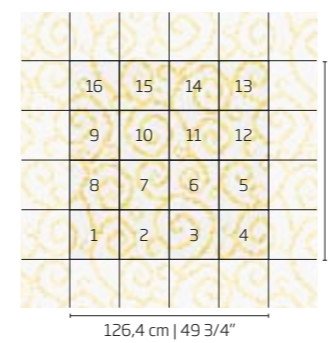

# LUXURIOUS 2 x 2 cm | 3/4" x 3/4"

LUXURIOUS 1

LUXURIOUS 2

Modular size | Formato modulo  
 Format module | Modulgröße  
 Formato módulo | Формат модуля

Module: 4 x 4 sheets

LUXURIOUS 3

# FLOURISHING 2x2 cm | 3/4" x 3/4"

Modular size | Formato modulo  
 Format module | Modulgröße  
 Formato módulo | Формат модуля

Module: 4 x 4 sheets

FLOURISHING 1

+ bianco assoluto

- 160
- 179
- 780

FLOURISHING 2