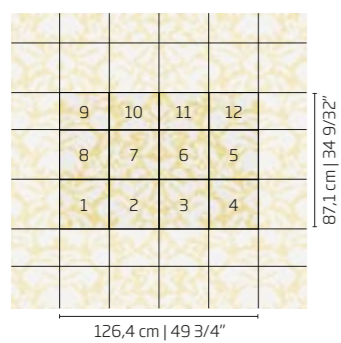

DAMASK C

+ bianco assoluto

279  
280

Modular size | Formato modulo  
Format module | Modulgröße  
Formato módulo | Формат модуля

Module: 4 x 3 sheets

Custom Damask | Wallpaper collection  
©Photo: Linkfoto