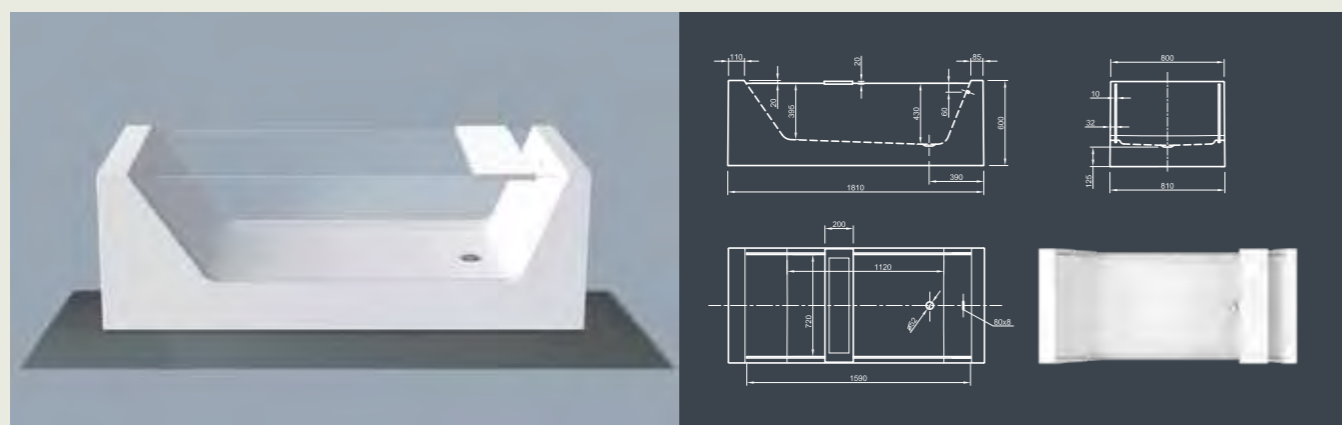

LOOK SPA

Смотрите и увидите! Этот уникальный стиль ванной убеждает чистым дизайном и интересной комбинацией материалов. Действительно уникальная и особенная! Получите ее и установите направление стиля!

Технические характеристики	
Арт. №	0200-050
Цвет	Белый
Размер	1800 x 800 x 600 мм (Д x Ш x В)
Вес	175 кг макс. вес (в зависимости от конфигурации)
Объем	270 л
Слив-перелив	Щелевой перелив и система Click-Clack, цвет хром, установлено на заводе производителе

Для выбора дальнейших вариантов см. стр. 62