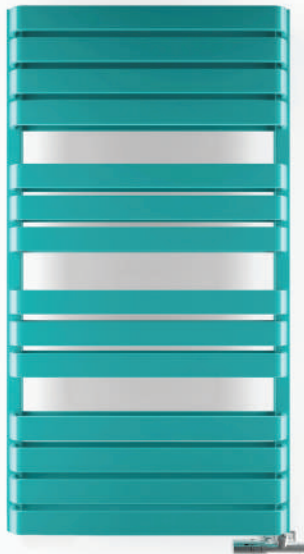

Warp T Bold

Warp T Bold 1110 ↑ x 500 ↔ 08 | RAL 5018

Вентиль интегрированный термостатический
с трубой, угловой, правый, хром

Термостатическая головка SLIM, хром

Интегрированный маскирующий комплект, хром

136

Warp T Bold

Высота: 655 мм
785 мм
1110 мм
1230 мм

Ширина: 500, 600 мм
500, 600 мм
500, 600 мм
500, 600 мм

Диапазон доступных мощностей: от 460 до 1410 W (75/65/20°C)

Подключения: SX, ZX, Z1, Z8, (LX, L8, 5L, 58, P5, PX, P1, 51, 08, 01, E1, E8)

Warp T Bold ONE

Высота: 655 мм
785 мм
1110 мм
1230 мм

Ширина: 500, 600 мм
500, 600 мм
500, 600 мм
500, 600 мм

Диапазон доступных мощностей: от 400 до 1000 W

Подключения: S1, S8, E1, E8

Warp-T Bold

1110 ↑ x 500 ↔ 08 | RAL 1011

Вентиль интегрированный
термостатический с трубкой
угловой, правый, хром |Термостатическая головка
SLIM, хром | Интегрированный
маскирующий комплект,
хром