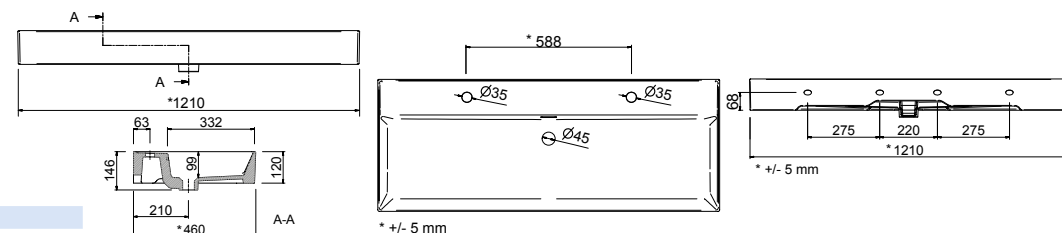

24177 | 434 £

**PORCELAIN**

DEPTH 45

**Basin VENETO 1210 double white porcelain**  
without bottle trap or clicker waste  
1210 x 120 x 460 mm

23398 | 467 £

**Basin VENETO 1210 white porcelain**  
1 sink, 2 taps without bottle trap or clicker waste  
1210 x 120 x 460 mm