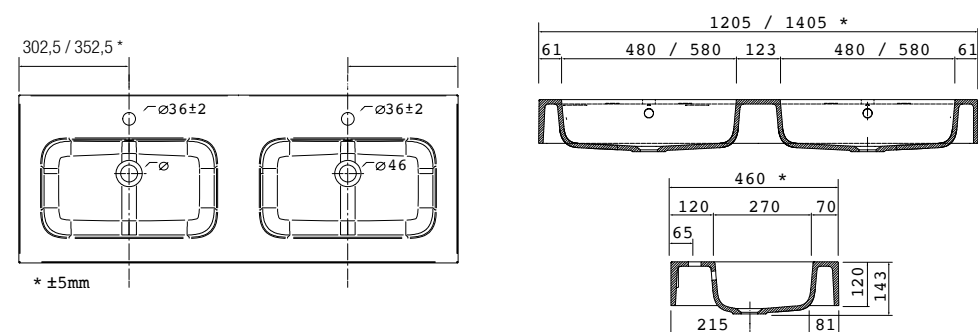

MINERALMARMO®

DEPTH 45

Basin ESCOCIA 1005 MineralMarmo
without bottle trap or clicker waste
1005 x 120 x 460 mm

22681 | 741 £

Basin ESCOCIA 1205 MineralMarmo
without bottle trap or clicker waste
1205 x 120 x 460 mm

22682 | 833 £

MINERALMARMO®

DEPTH 45

Basin ESCOCIA 1205 storage unit on the left MineralMarmo
without bottle trap or clicker waste
1205 x 120 x 460 mm

22683 | 833 £

Basin ESCOCIA 1205 storage unit on the right MineralMarmo
without bottle trap or clicker waste
1205 x 120 x 460 mm

22684 | 833 £

Basin ESCOCIA 1205 double MineralMarmo
without bottle trap or clicker waste
1205 x 120 x 460 mm

22685 | 903 £

Basin ESCOCIA 1405 double MineralMarmo
without bottle trap or clicker waste
1405 x 120 x 460 mm

22686 | 963 £

MINERALMARMO®

DEPTH 45

Basin SOFIA 805 MineralMarmo
without bottle trap or clicker waste
805 x 15 x 460 mm

19099 | 346 £

Basin SOFIA 1105 MineralMarmo
without bottle trap or clicker waste
1105 x 15 x 460 mm

18687 | 496 £

Basin SOFIA 1005 MineralMarmo
without bottle trap or clicker waste
1005 x 15 x 460 mm

19100 | 436 £

Basin SOFIA 2005 MineralMarmo
without bottle trap or clicker waste
2005 x 15 x 460 mm

24332 | 859 £