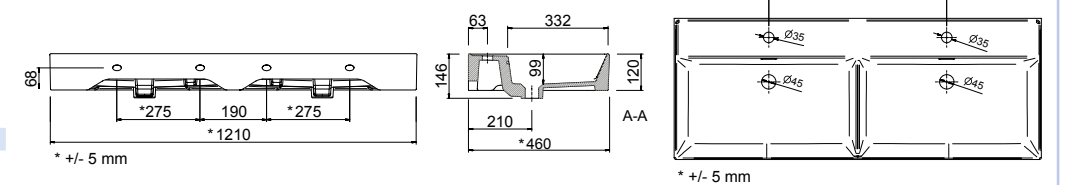

24177 | 434 £

**PORCELAIN**

DEPTH 45

**Basin VENETO 1210 double white porcelain**  
without bottle trap or clicker waste  
1210 x 120 x 460 mm

23398 | 467 £

**Basin VENETO 1210 white porcelain**  
1 sink, 2 taps without bottle trap or clicker waste  
1210 x 120 x 460 mm