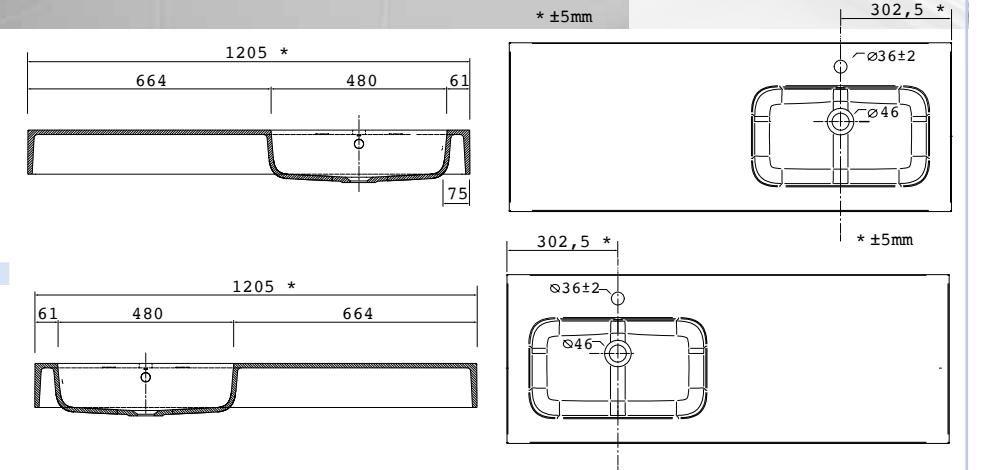

Basin ESCOCIA 1205 double MineralMarmo
without bottle trap or clicker waste
1205 x 120 x 460 mm

22685 | 903 £

Basin ESCOCIA 1405 double MineralMarmo
without bottle trap or clicker waste
1405 x 120 x 460 mm

22686 | 963 £