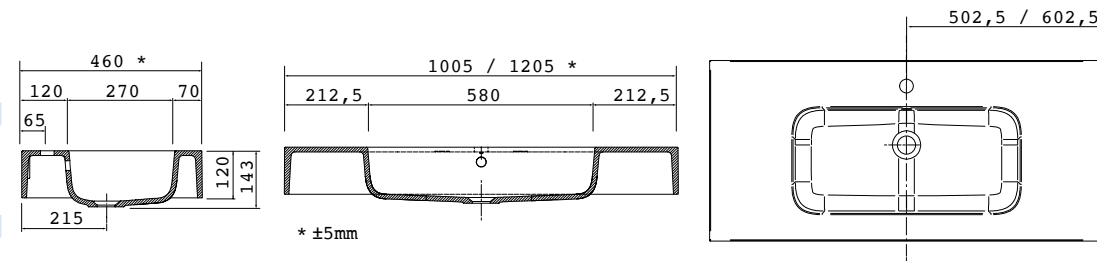

MINERALMARMO®

DEPTH 45

Basin ESCOCIA 1005 MineralMarmo
without bottle trap or clicker waste
1005 x 120 x 460 mm

22681 | 741 £

Basin ESCOCIA 1205 MineralMarmo
without bottle trap or clicker waste
1205 x 120 x 460 mm

22682 | 833 £

MINERALMARMO®

DEPTH 45

Basin ESCOCIA 1205 storage unit on the left MineralMarmo
without bottle trap or clicker waste
1205 x 120 x 460 mm

22683 | 833 £

Basin ESCOCIA 1205 storage unit on the right MineralMarmo
without bottle trap or clicker waste
1205 x 120 x 460 mm

22684 | 833 £

Basin ESCOCIA 1205 double MineralMarmo
without bottle trap or clicker waste
1205 x 120 x 460 mm

22685 | 903 £

Basin ESCOCIA 1405 double MineralMarmo
without bottle trap or clicker waste
1405 x 120 x 460 mm

22686 | 963 £

MINERALMARMO®

DEPTH 45

Basin SOFIA 805 MineralMarmo
without bottle trap or clicker waste
805 x 15 x 460 mm

19099 | 346 £

Basin SOFIA 1105 MineralMarmo
without bottle trap or clicker waste
1105 x 15 x 460 mm

18687 | 496 £

Basin SOFIA 1005 MineralMarmo
without bottle trap or clicker waste
1005 x 15 x 460 mm

19100 | 436 £

Basin SOFIA 2005 MineralMarmo
without bottle trap or clicker waste
2005 x 15 x 460 mm

24332 | 859 £