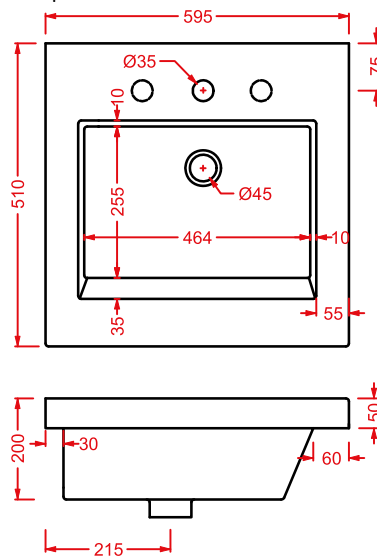

lavabo sottopiano, kit di fissaggio non incluso

under-countertop washbasin, fitting system kit not included

GEA 90 | 90 x 33

○	GEL002 01; 00	15	12	26
---	----------------------	----	----	----

lavabo sottopiano, kit di fissaggio non incluso

under-countertop washbasin, fitting system kit not included

staffe per fissaggio lavabi sottopiano

ACA001	0,3	-	-
---------------	-----	---	---

fitting system kit for under-countertop washbasins

GAP 51

GPL005 GAP 51
consolle incasso 51
drop in consolle 51

GAP 60

GPL006 GAP 60
consolle incasso 59,5
drop in consolle 59,5

GAP 71

GPL002 GAP 71
consolle incasso 71
drop in consolle 71

GAP 86

GPL003 GAP 86
consolle incasso 86
drop in consolle 86

GAP 96

GPL004 GAP 96
consolle incasso 96
drop in consolle 96