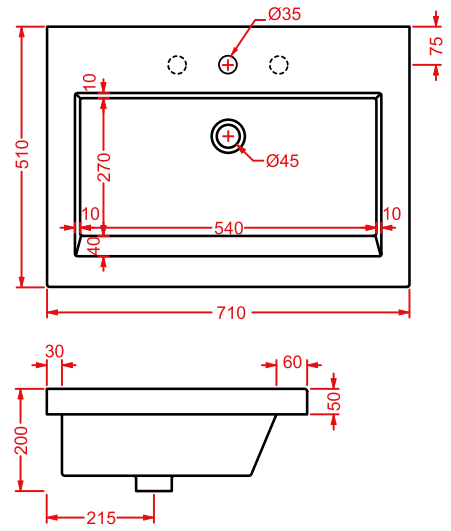

GAP 71

GPL002 GAP 71
consolle incasso 71
drop in consolle 71