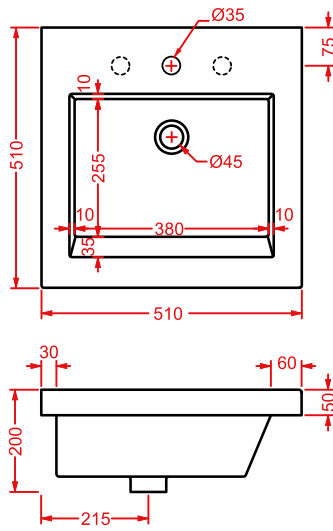

lavabo sottopiano, kit di fissaggio non incluso

under-countertop washbasin, fitting system kit not included

GEA 90 | 90 x 33

○	GEL002 01; 00	15	12	26
---	----------------------	----	----	----

lavabo sottopiano, kit di fissaggio non incluso

under-countertop washbasin, fitting system kit not included

staffe per fissaggio lavabi sottopiano

ACA001	0,3	-	-
---------------	-----	---	---

fitting system kit for under-countertop washbasins

GAP 51

GPL005 GAP 51
consolle incasso 51
drop in consolle 51