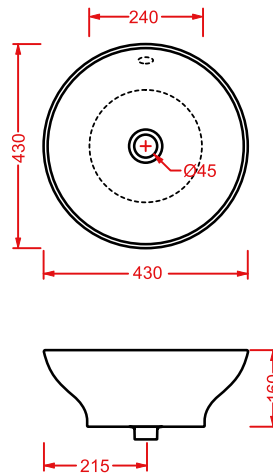

GAP 60

GPL006 GAP 60
consolle incasso 59,5
drop in consolle 59,5

GAP 71

GPL002 GAP 71
consolle incasso 71
drop in consolle 71

GAP 86

GPL003 GAP 86
consolle incasso 86
drop in consolle 86

GAP 96

GPL004 GAP 96
consolle incasso 96
drop in consolle 96

GAP 106

GPL001 GAP 106

consolle incasso 106
drop in consolle 106

FUORI 1

TFL002 FUORI 1

lavabo appoggio 43
countertop washbasin 43

FUORI 1

TFL002 FUORI 1

lavabo appoggio 43
countertop washbasin 43

EOLO

ELL001 EOLO

lavabo incasso 59
drop in washbasin 59

APOLLO

APL001 APOLLO

lavabo semincasso 66
semi-recessed washbasin 66

DIANA

DIL001 DIANA

lavabo sottopiano 57
under-countertop washbasin 57

IDEA

IDL001 IDEA

lavabo sottopiano 60
under-countertop washbasin 60

NETTUNO

NTL001 NETTUNO

lavabo sottopiano 56
under-countertop washbasin 56