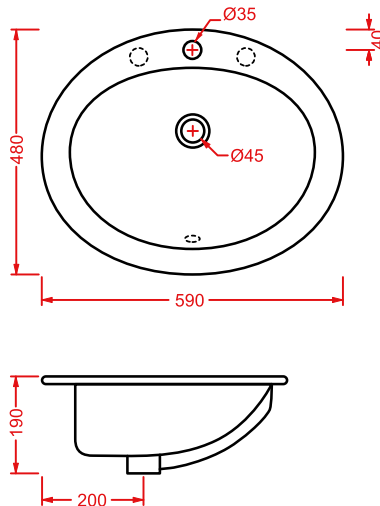

GAP 60

GPL006 GAP 60
consolle incasso 59,5
drop in consolle 59,5

GAP 71

GPL002 GAP 71
consolle incasso 71
drop in consolle 71

GAP 86

GPL003 GAP 86
consolle incasso 86
drop in consolle 86

GAP 96

GPL004 GAP 96
consolle incasso 96
drop in consolle 96

GAP 106

GPL001 GAP 106

consolle incasso 106
drop in consolle 106

FUORI 1

TFL002 FUORI 1

lavabo appoggio 43
countertop washbasin 43

FUORI 1

TFL002 FUORI 1

lavabo appoggio 43
countertop washbasin 43

EOLO

ELL001 EOLO

lavabo incasso 59
drop in washbasin 59

APOLLO

APL001 APOLLO

lavabo semincasso 66
semi-recessed washbasin 66

DIANA