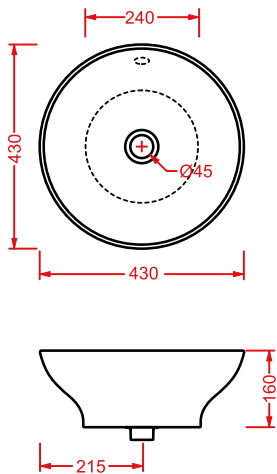

GAP 60

GPL006 GAP 60
consolle incasso 59,5
drop in consolle 59,5

GAP 71

GPL002 GAP 71
consolle incasso 71
drop in consolle 71

GAP 86

GPL003 GAP 86
consolle incasso 86
drop in consolle 86

GAP 96

GPL004 GAP 96
consolle incasso 96
drop in consolle 96

GAP 106

GPL001 GAP 106

consolle incasso 106
drop in consolle 106

FUORI 1

TFL002 FUORI 1

lavabo appoggio 43
countertop washbasin 43

FUORI 1

TFL002 FUORI 1

lavabo appoggio 43
countertop washbasin 43

EOLO

ELL001 EOLO

lavabo incasso 59
drop in washbasin 59

APOLLO

APL001 APOLLO

lavabo semincasso 66
semi-recessed washbasin 66

DIANA