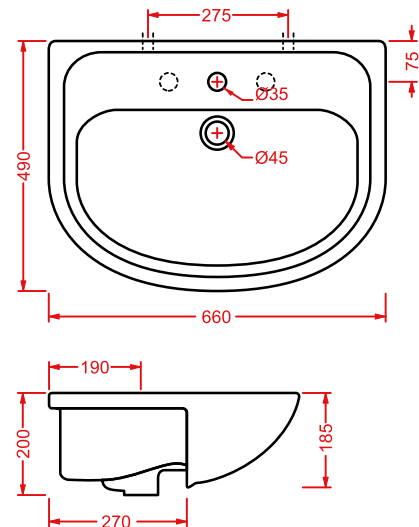

GAP 106

GPL001 GAP 106

consolle incasso 106
drop in consolle 106

FUORI 1

TFL002 FUORI 1

lavabo appoggio 43
countertop washbasin 43

FUORI 1

TFL002 FUORI 1

lavabo appoggio 43
countertop washbasin 43

EOLO

ELL001 EOLO

lavabo incasso 59
drop in washbasin 59

APOLLO

APL001 APOLLO

lavabo semincasso 66
semi-recessed washbasin 66

DIANA

DIL001 DIANA

lavabo sottopiano 57
under-countertop washbasin 57

IDEA

IDL001 IDEA

lavabo sottopiano 60
under-countertop washbasin 60

NETTUNO

NTL001 NETTUNO

lavabo sottopiano 56
under-countertop washbasin 56