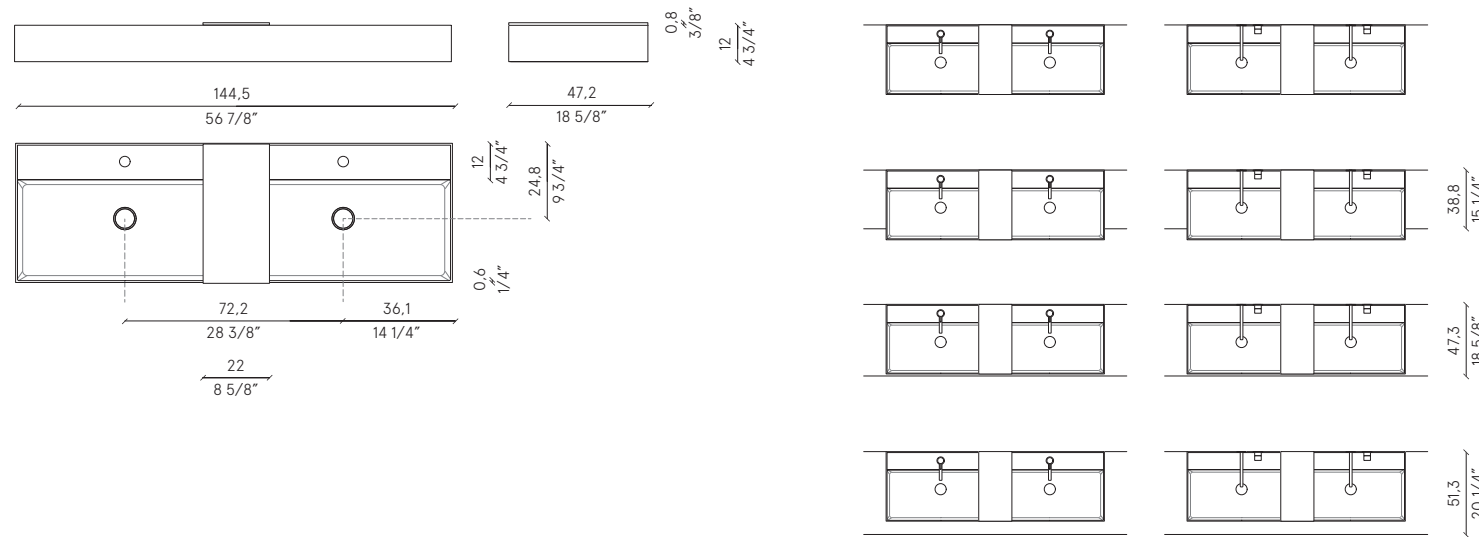

finiture | finishes | finitions | Oberflächen | отделки
sintetico opaco | matt synthetic | synthétique mat | Matt Synthetisch | матовое соединение

cristalplant