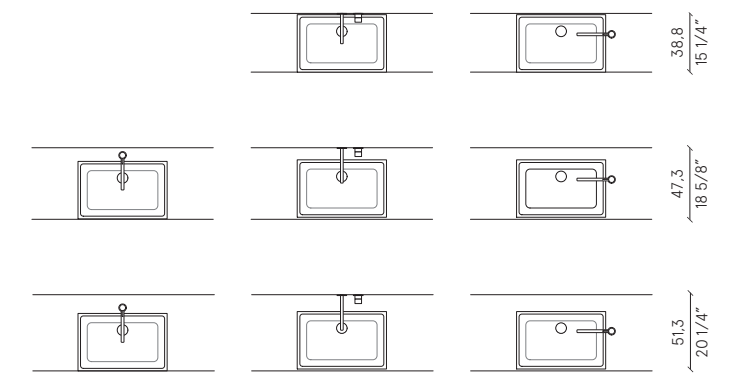

ceramilux
matt

esterno laccato opaco | Matt lacquered exterior | Extérieur laqué mat | Außenmattlack | Внешняя поверхность в матовой лакировке

22 colori

design Lino Codato

SKA

disposizione | layout | disposition | Anordnung | расположение