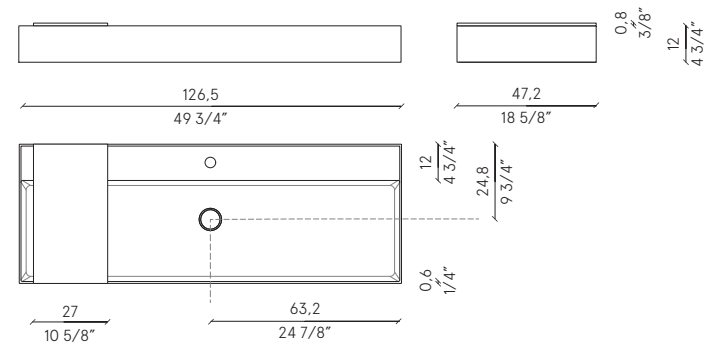

finiture | finishes | finitions | Oberflächen | отделки
sintetico opaco | matt synthetic | synthétique mat | Matt Synthetisch | матовое соединение

crystalplant

finiture | finishes | finitions | Oberflächen | отделки
sintetico opaco | matt synthetic | synthétique mat | Matt Synthetisch | матовое соединение

crystalplant