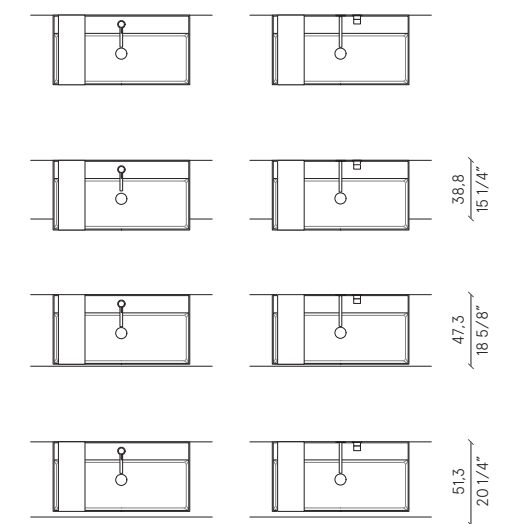

cristalplant

design Michele Marcon

MAN 90

disposizione | layout | disposition | Anordnung | расположение

finiture | finishes | finitions | Oberflächen | отделки
 sintetico opaco | matt synthetic | synthétique mat | Matt Synthetisch | матовое соединение