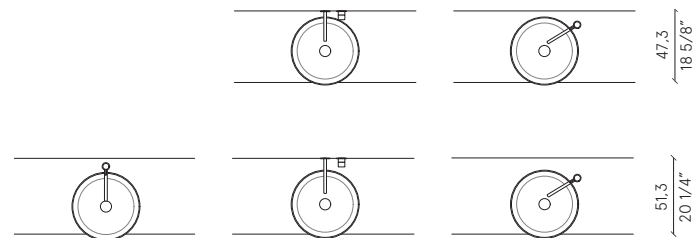

crystalplant

esterno laccato opaco | Matt lacquered exterior | Extérieur laqué mat | Außenmattlack | Внешняя поверхность в матовой лакировке

22 colours

design Michele Marcon

KEEL 45

disposizione | layout | disposition | Anordnung | расположение