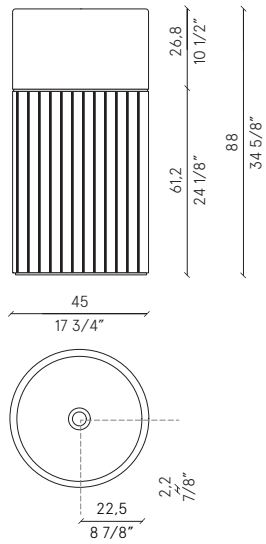

design Lievore Altherr

ROMA III

disposizione | layout | disposition | Anordnung | расположение

finiture | finishes | finitions | Oberflächen | отделки
marmo opaco | matt marble | marbre mat | Matt Marmor | матовый мрамор

combinazioni | combinations | combinaisons | Kombinationen | комбинации

lavabo liscio, parte inferiore con fresatura irregolare
smooth washbasin, irregular milled lower strip
vasque polie, bande inférieure avec fraisée irrégulière
glattes Waschbecken, unterer Teil mit unregelmäßiger Fräsung
полированная раковина, фрезеровкой нижней частью

design Lievore Altherr

ROMA IV

disposizione | layout | disposition | Anordnung | расположение

finiture | finishes | finitions | Oberflächen | отделки
marmo opaco | matt marble | marbre mat | Matt Marmor | матовый мрамор

pietra a spacco | split stone | pierre fendue | Spaltstein | камень с отделкой рваные/расколотая камень

ardesia

combinazioni | combinations | combinaisons | Kombinationen | комбинации

lavabo liscio, parte inferiore con fresatura irregolare, zoccolo liscio o a spacco in Ardesia
smooth washbasin, irregular milled lower strip, smooth or rough split plinth in Ardesia
vasque polie, bande inférieure avec fraisée irrégulière, socle poli ou fendu en Ardesia
glattes Waschbecken, unterer Teil mit unregelmäßiger Fräsung, glatter oder geteilter Sockel aus Ardesia
полированная раковина, фрезеровкой нижней частью, полированный цоколь или с отделкой рваные края из Ardesia