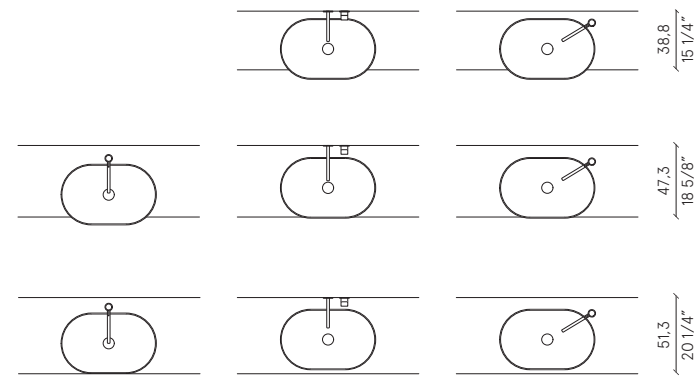

disposizione | layout | disposition | Anordnung | расположение

finiture | finishes | finitions | Oberflächen | отделки
sintetico opaco | matt synthetic | synthétique mat | Matt Synthetisch | матовое соединение

esterno laccato opaco | Matt lacquered exterior | Extérieur laqué mat | Außenmattlack | Внешняя поверхность в матовой лакировке

cristalplant