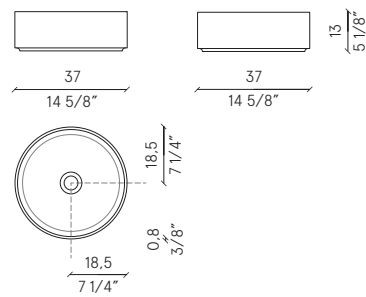

finiture | finishes | finitions | Oberflächen | отделки
sintetico opaco | matt synthetic | synthétique mat | Matt Synthetisch | матовое соединение

ceramilux
matt

esterno laccato opaco | Matt lacquered exterior | Extérieur laqué mat | Außenmattlack | Внешняя поверхность в матовой лакировке

22 colori

finiture | finishes | finitions | Oberflächen | отделки
sintetico opaco | matt synthetic | synthétique mat | Matt Synthetisch | матовое соединение

ceramilux
matt