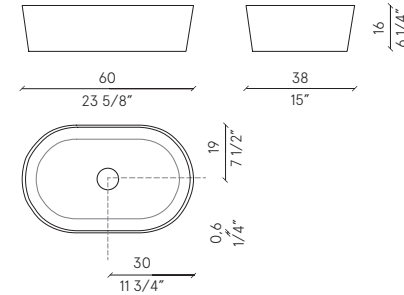

design Michele Marcon

KEEL 45

disposizione | layout | disposition | Anordnung | расположение

finiture | finishes | finitions | Oberflächen | отделки
sintetico opaco | matt synthetic | synthétique mat | Matt Synthetisch | матовое соединение

cristalplant

Cristalplant, esterno laccato opaco | Cristalplant, matt lacquered exterior | Cristalplant, extérieur laqué mat | Cristalplant, Außenmattlack | Cristalplant, Внешняя поверхность в матовой лакировке

22 colours

marmo opaco | matt marble | marbre mat | Matt Marmor | матовый мрамор

KEEL 60

disposizione | layout | disposition | Anordnung | расположение

finiture | finishes | finitions | Oberflächen | отделки
sintetico opaco | matt synthetic | synthétique mat | Matt Synthetisch | матовое соединение

cristalplant

Cristalplant, esterno laccato opaco | Cristalplant, matt lacquered exterior | Cristalplant, extérieur laqué mat | Cristalplant, Außenmattlack | Cristalplant, Внешняя поверхность в матовой лакировке

22 colours

marmo opaco | matt marble | marbre mat | Matt Marmor | матовый мрамор