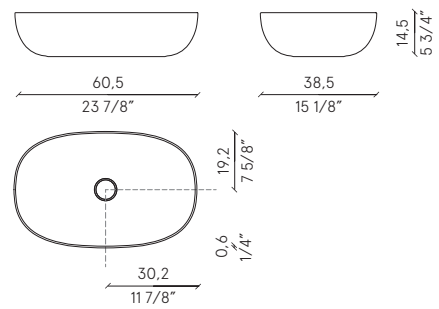

finiture | finishes | finitions | Oberflächen | отделки
ceramica lucida | glossy ceramic | céramique brillante | glänzende Keramik | глянцевая керамика

bianco

finiture | finishes | finitions | Oberflächen | отделки
ceramica lucida | glossy ceramic | céramique brillante | glänzende Keramik | глянцевая керамика

bianco