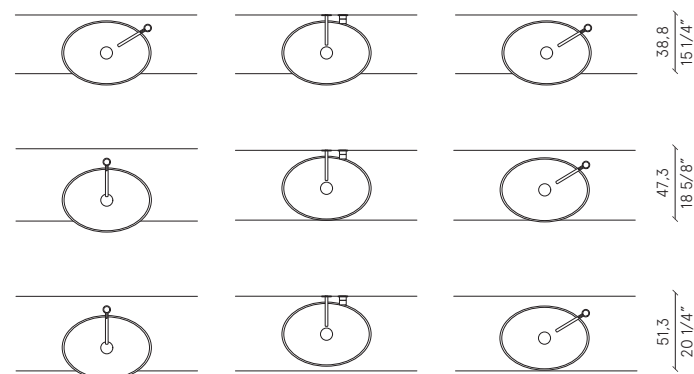

finiture | finishes | finitions | Oberflächen | отделки
sintetico opaco | matt synthetic | synthétique mat | Matt Synthetisch | матовое соединение

ceramilux
matt

finiture | finishes | finitions | Oberflächen | отделки
sintetico opaco | matt synthetic | synthétique mat | Matt Synthetisch | матовое соединение

ceramilux
matt