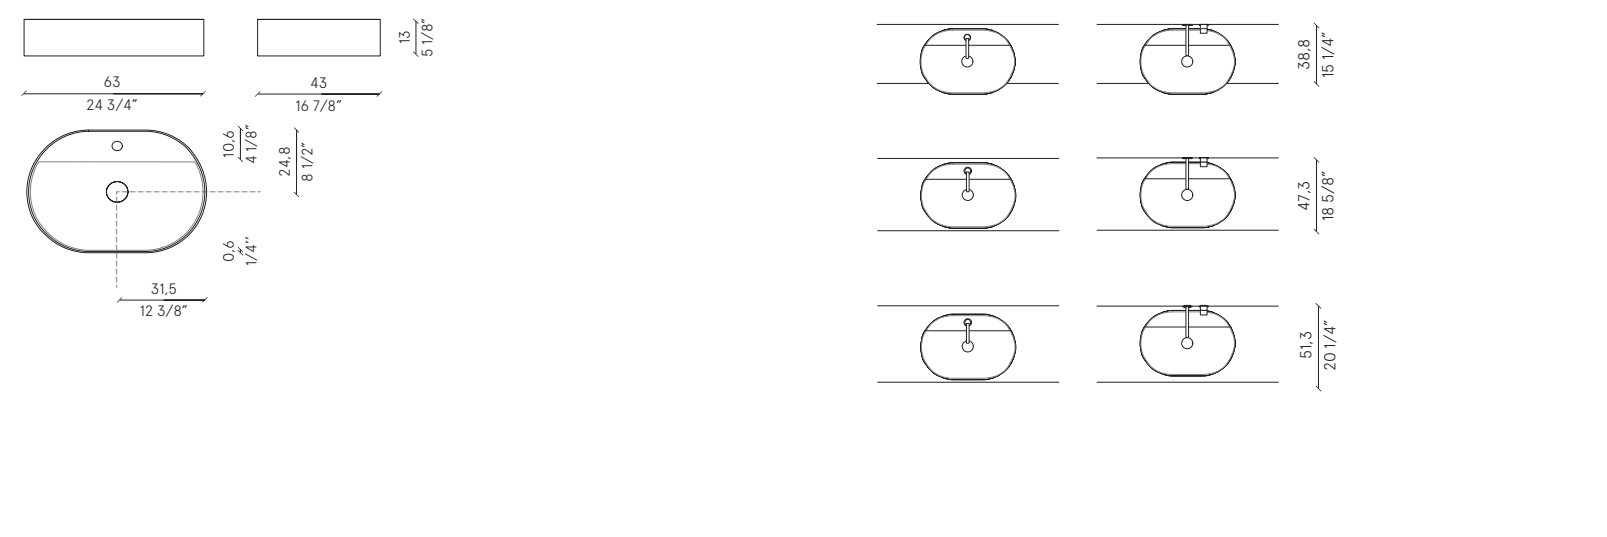

crystalplant

design Michele Marcon

MAN 144

finiture | finishes | finitions | Oberflächen | отделки
 sintetico opaco | matt synthetic | synthétique mat | Matt Synthetisch | матовое соединение

cristalplant

LOOP