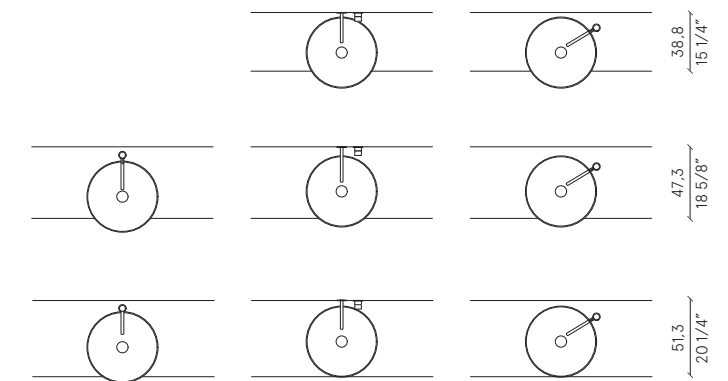

ceramilux
matt

esterno laccato opaco | Matt lacquered exterior | Extérieur laqué mat | Außenmattlack | Внешняя
 поверхность в матовой лакировке

22 colours

design Michele Marcon

BOWL 45

disposizione | layout | disposition | Anordnung | расположение