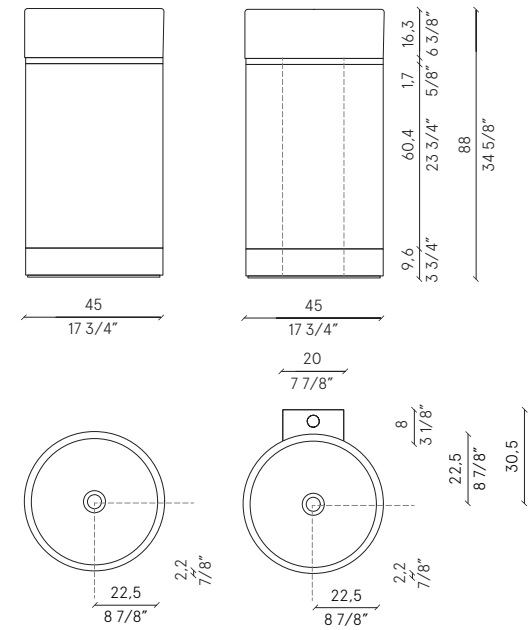

design Lievore Altherr

ROMA II

disposizione | layout | disposition | Anordnung | расположение

finiture | finishes | finitions | Oberflächen | отделки
ceramica opaca | matt ceramic | céramique mate | Mattkeramik | матовая керамика