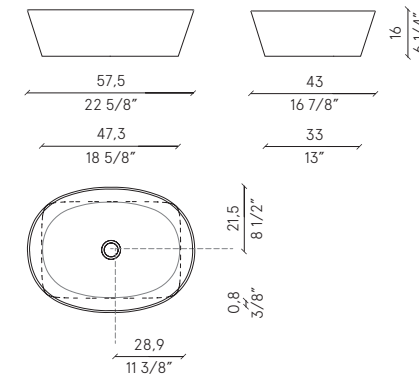

design Lievore Altherr

AZUMA 45

disposizione | layout | disposition | Anordnung | расположение

finiture | finishes | finitions | Oberflächen | отделки
sintetico opaco | matt synthetic | synthétique mat | Matt Synthetisch | матовое соединение

crystalplant

esterno laccato opaco | Matt lacquered exterior | Extérieur laqué mat | Außenmattlack | Внешняя поверхность в матовой лакировке

22 colours

design Lievore Altherr

AZUMA 58

disposizione | layout | disposition | Anordnung | расположение

finiture | finishes | finitions | Oberflächen | отделки
sintetico opaco | matt synthetic | synthétique mat | Matt Synthetisch | матовое соединение

crystalplant

esterno laccato opaco | Matt lacquered exterior | Extérieur laqué mat | Außenmattlack | Внешняя поверхность в матовой лакировке

22 colours