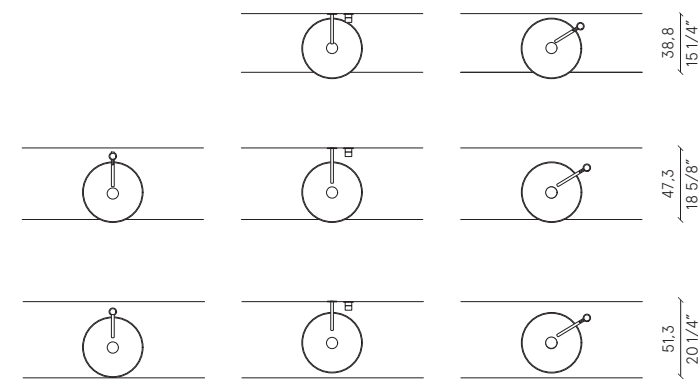

cristalplant

BOWL 40

disposizione | layout | disposition | Anordnung | расположение

finiture | finishes | finitions | Oberflächen | отделки
 sintetico opaco | matt synthetic | synthétique mat | Matt Synthetisch | матовое соединение