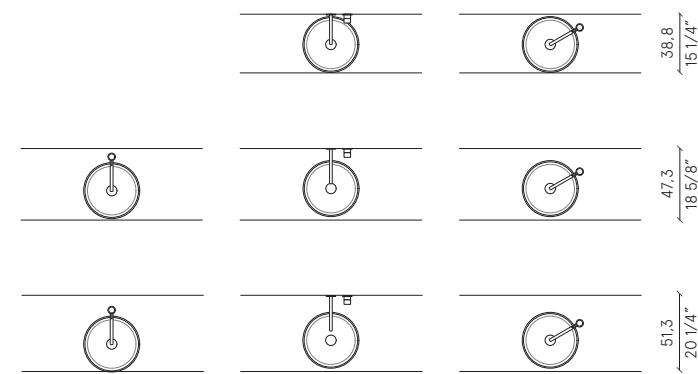

finiture | finishes | finitions | Oberflächen | отделки
sintetico opaco | matt synthetic | synthétique mat | Matt Synthetisch | матовое соединение

ceramilux
matt

esterno laccato opaco | Matt lacquered exterior | Extérieur laqué mat | Außenmattlack | Внешняя поверхность в матовой лакировке

22 colori