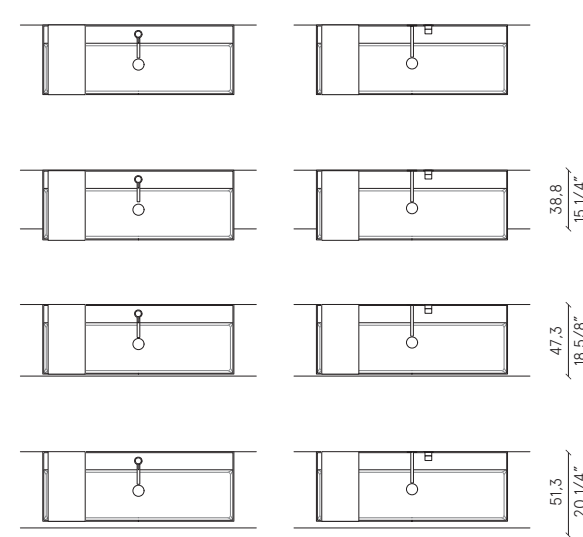

cristalplant

design Michele Marcon

MAN 126 S

disposizione | layout | disposition | Anordnung | расположение

finiture | finishes | finitions | Oberflächen | отделки
 sintetico opaco | matt synthetic | synthétique mat | Matt Synthetisch | матовое соединение