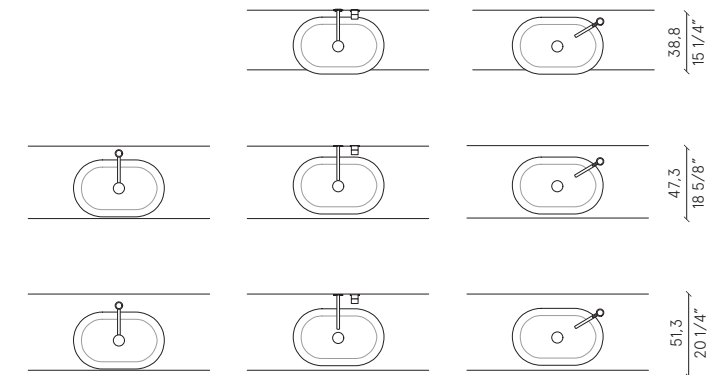

disposizione | layout | disposition | Anordnung | расположение