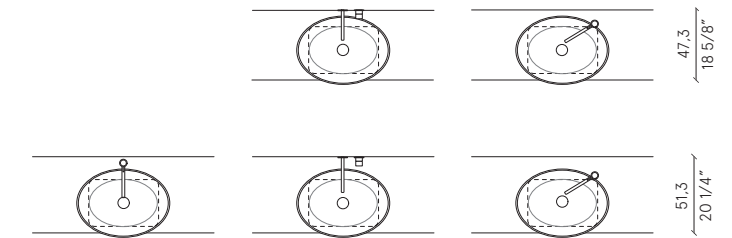

22 colours

design Lievore Altherr

AZUMA 58

disposizione | layout | disposition | Anordnung | расположение

finiture | finishes | finitions | Oberflächen | отделки
 sintetico opaco | matt synthetic | synthétique mat | Matt Synthetisch | матовое соединение