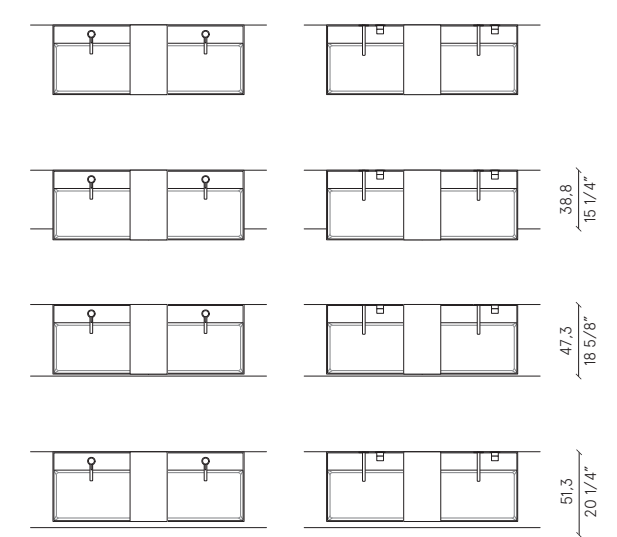

crystalplant

design Michele Marcon

MAN 126 D

disposizione | layout | disposition | Anordnung | расположение

finiture | finishes | finitions | Oberflächen | отделки
 sintetico opaco | matt synthetic | synthétique mat | Matt Synthetisch | матовое соединение