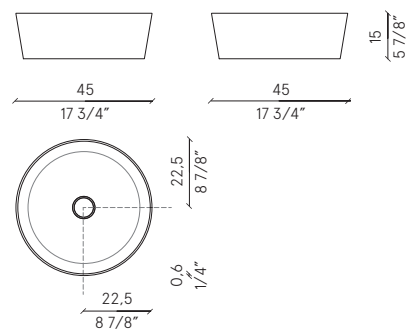

crystalplant

esterno laccato opaco | Matt lacquered exterior | Extérieur laqué mat | Außenmattlack | Внешняя поверхность в матовой лакировке

22 colours

design Michele Marcon

KEEL 45

disposizione | layout | disposition | Anordnung | расположение