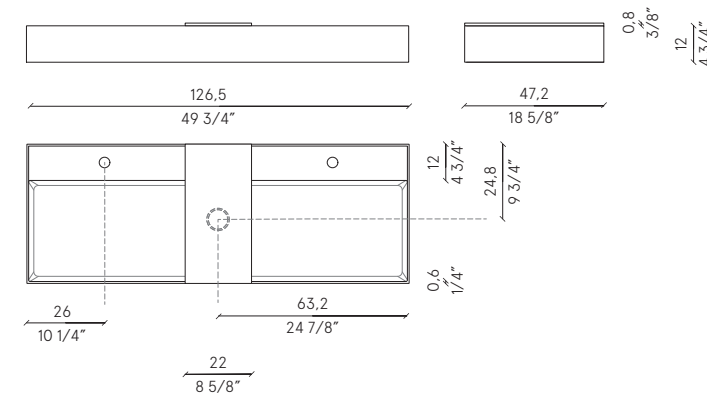

finiture | finishes | finitions | Oberflächen | отделки
sintetico opaco | matt synthetic | synthétique mat | Matt Synthetisch | матовое соединение

crystalplant

finiture | finishes | finitions | Oberflächen | отделки
sintetico opaco | matt synthetic | synthétique mat | Matt Synthetisch | матовое соединение

crystalplant