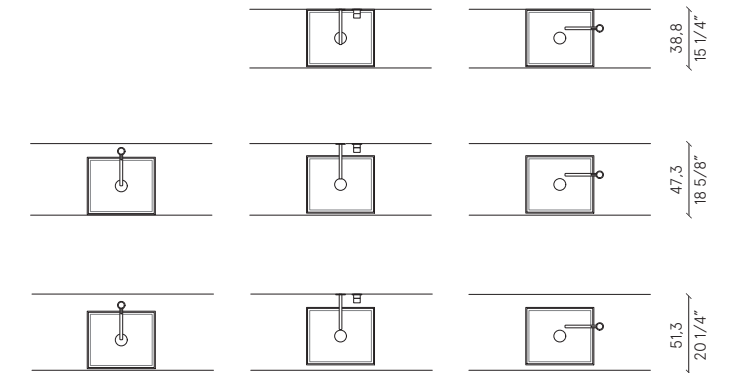

polvere arena

design Michele Marcon

STEP 45.21

disposizione | layout | disposition | Anordnung | расположение

finiture | finishes | finitions | Oberflächen | отделки
 sintetico opaco | matt synthetic | synthétique mat | Matt Synthetisch | матовое соединение