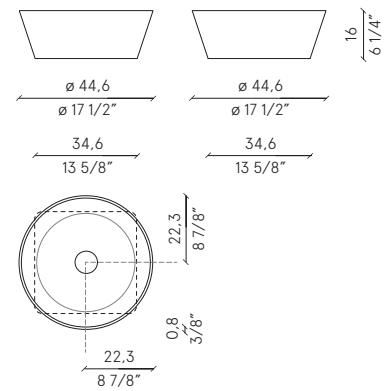

design Lievore Altherr

AZUMA 45

disposizione | layout | disposition | Anordnung | расположение

finiture | finishes | finitions | Oberflächen | отделки
sintetico opaco | matt synthetic | synthétique mat | Matt Synthetisch | матовое соединение

crystalplant

esterno laccato opaco | Matt lacquered exterior | Extérieur laqué mat | Außenmattlack | Внешняя поверхность в матовой лакировке

22 colours

design Lievore Altherr

AZUMA 58

disposizione | layout | disposition | Anordnung | расположение

finiture | finishes | finitions | Oberflächen | отделки
sintetico opaco | matt synthetic | synthétique mat | Matt Synthetisch | матовое соединение

crystalplant

esterno laccato opaco | Matt lacquered exterior | Extérieur laqué mat | Außenmattlack | Внешняя поверхность в матовой лакировке

22 colours