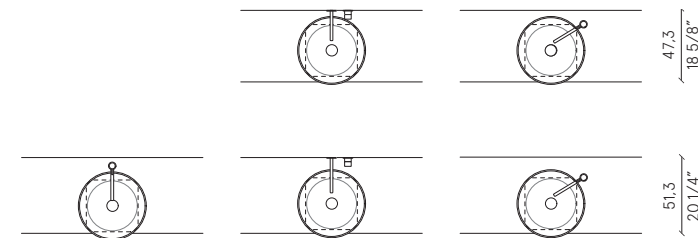

disposizione | layout | disposition | Anordnung | расположение

finiture | finishes | finitions | Oberflächen | отделки
sintetico opaco | matt synthetic | synthétique mat | Matt Synthetisch | матовое соединение

crystalplant

esterno laccato opaco | Matt lacquered exterior | Extérieur laqué mat | Außenmattlack | Внешняя поверхность в матовой лакировке

22 colours