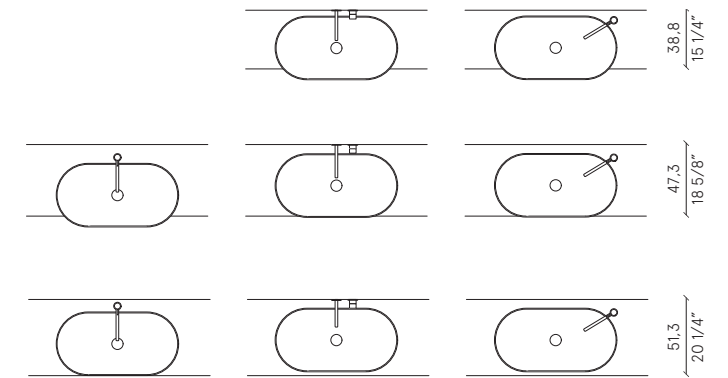

esterno laccato opaco | Matt lacquered exterior | Extérieur laqué mat | Außenmattlack | Внешняя поверхность в матовой лакировке

cristalplant

design Michele Marcon

BLEND 81

disposizione | layout | disposition | Anordnung | расположение