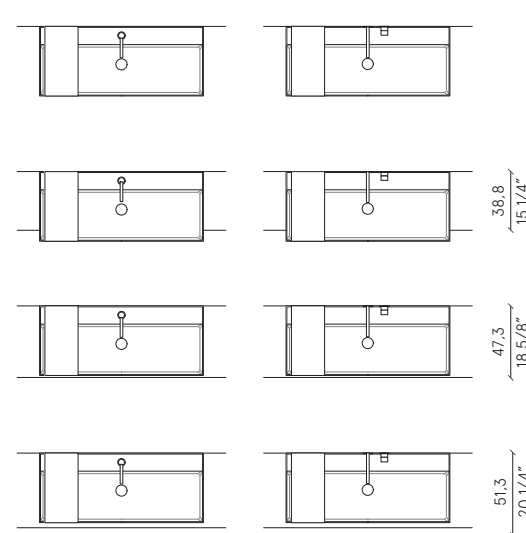

cristalplant

design Michele Marcon

MAN 108 S

disposizione | layout | disposition | Anordnung | расположение

finiture | finishes | finitions | Oberflächen | отделки
 sintetico opaco | matt synthetic | synthétique mat | Matt Synthetisch | матовое соединение