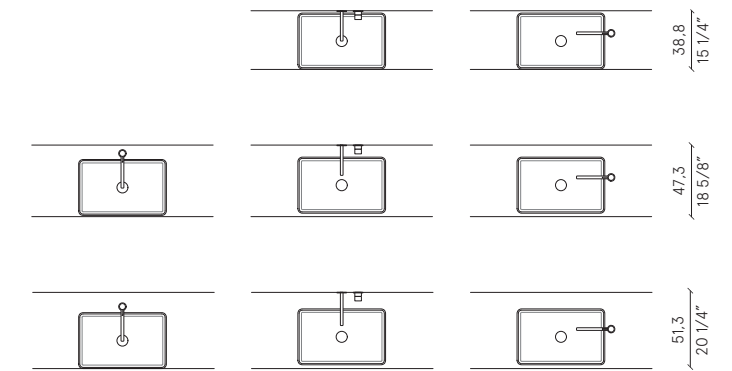

ceramilux
 matt

esterno laccato opaco | Matt lacquered exterior | Extérieur laqué mat | Außenmattlack | Внешняя
 поверхность в матовой лакировке

22 colours

BASIC R58

disposizione | layout | disposition | Anordnung | расположение