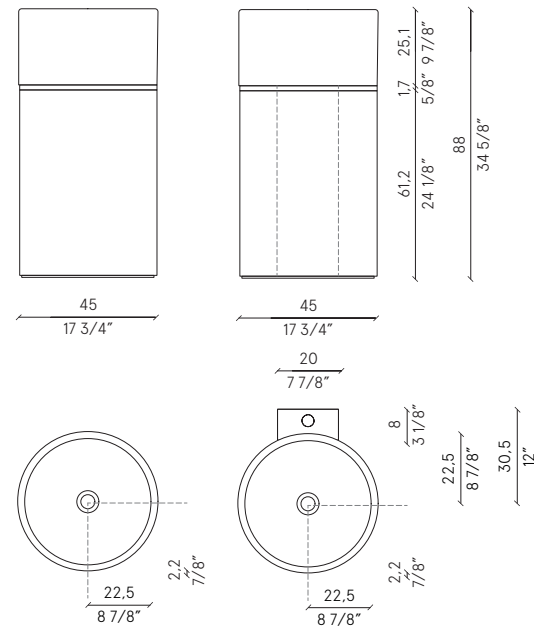

cristalplant

esterno laccato opaco | Matt lacquered exterior | Extérieur laqué mat | Außenmattlack | Внешняя
 поверхность в матовой лакировке

22 colours

design Lievore Altherr

ROMA I

disposizione | layout | disposition | Anordnung | расположение