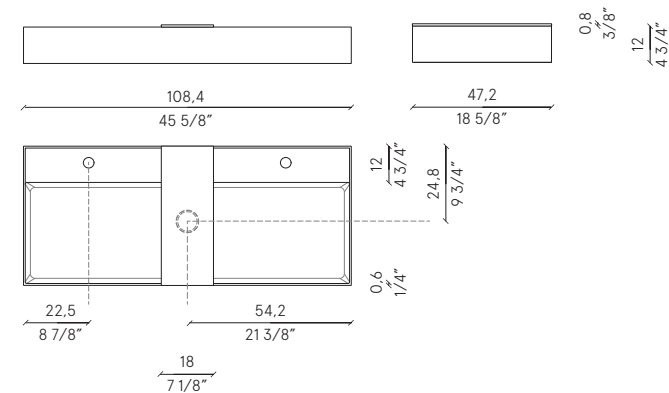

finiture | finishes | finitions | Oberflächen | отделки
sintetico opaco | matt synthetic | synthétique mat | Matt Synthetisch | матовое соединение

cristalplant

finiture | finishes | finitions | Oberflächen | отделки
sintetico opaco | matt synthetic | synthétique mat | Matt Synthetisch | матовое соединение

cristalplant