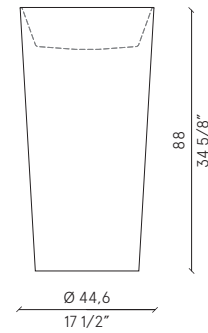

finiture | finishes | finitions | Oberflächen | отделки
sintetico opaco | matt synthetic | synthétique mat | Matt Synthetisch | матовое соединение

cristalplant

esterno laccato opaco | Matt lacquered exterior | Extérieur laqué mat | Außenmattlack | Внешняя
поверхность в матовой лакировке

22 colours