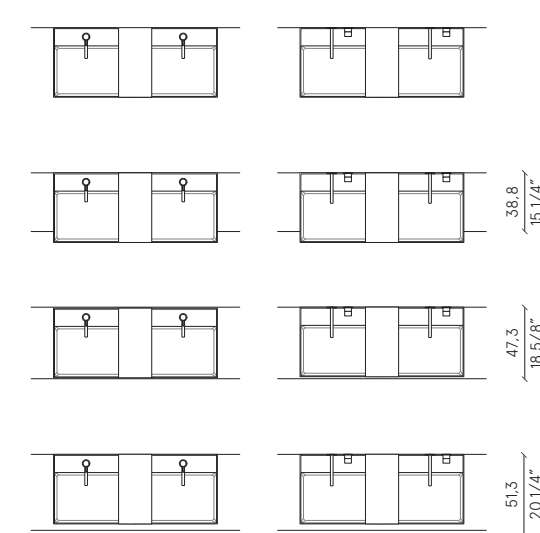

cristalplant

design Michele Marcon

MAN 108 D

disposizione | layout | disposition | Anordnung | расположение

finiture | finishes | finitions | Oberflächen | отделки
 sintetico opaco | matt synthetic | synthétique mat | Matt Synthetisch | матовое соединение