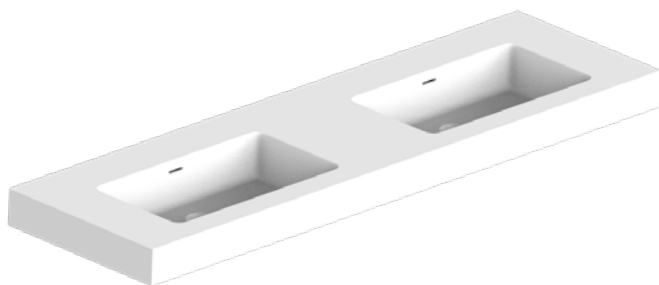

SHADE square on counter basin 37 x 37 x 13 cm,
delivered without waste
Available in glossy and matt finishes

B13.V520

Vasque à poser **SHADE**
rectangulaire 58 x 37 x 13 cm, livrée sans vidage
Disponible en finition mat et finition brillant

MOONSHINE oval on counter basin 59 x 42,5 cm,
delivered without waste
Available in glossy and matt finishes

B13.V590

Vasque à poser **MONCEAU**
60 x 41 x 12 cm, livrée sans vidage
Disponible uniquement en finition mat

MONCEAU on counter basin
60 x 41 x 12 cm, delivered without waste
Available only in matt finish

PLANS-VASQUES À POSER INSET COUNTERTOP BASINS

B14.PV520

Plan-vasque simple à poser **BIRDY**
90 x 51,5 x 10 cm, livré sans vidage
Disponible uniquement en finition mat

BIRDY inset countertop basin
90 x 51,5 x 10 cm, delivered without waste
Available only in matt finish

B14.PV521

Plan-vasque double à poser **BIRDY**
180,5 x 51,5 x 10 cm, livré sans vidage
Disponible uniquement en finition mat