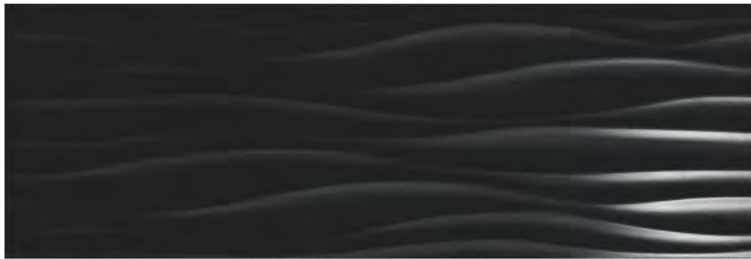

Wave Negro

TG AB9FG-S

25 X 75