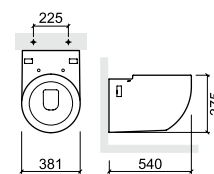

DESIGN PLUS

- 1 **sanita compacta** | close coupled toilet | cuvette sur pied | inodoro cisterna baja
- 2 **tanque com dupla descarga** | dual flush cistern | réservoir à double chasse | cisterna de doble descarga
- 3 **bidé** | bidet | bidet | bidé
- 4 **sanita suspensa** | wall mounted toilet | cuvette suspendue | inodoro suspendido
- 5 **bidé suspenso** | wall mounted bidet | bidet suspenso | bidé suspendido
- 6 **lavatório Ø45** | Ø45 basin | vasque Ø45 | lavabo Ø45
- 7 **coluna** | pedestal | colonne | pedestal
- 8 **lavatório 90x54** | 90x54 basin | lavabo 90x54 | lavabo 90x54

1 111021 3 111111LM 21111   
 2 111022

111032 21111

111410

111450

111770

111500

111340

1 111360 2 111200 3 111202