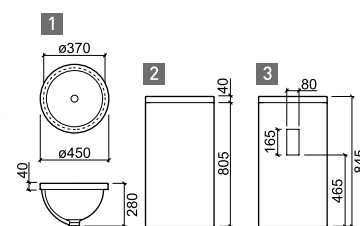

DESIGN PLUS

- 1 **sanita compacta** | close coupled toilet | cuvette sur pied | inodoro cisterna baja
- 2 **tanque com dupla descarga** | dual flush cistern | réservoir à double chasse | cisterna de doble descarga
- 3 **bidé** | bidet | bidet | bidé
- 4 **sanita suspensa** | wall mounted toilet | cuvette suspendue | inodoro suspendido
- 5 **bidé suspenso** | wall mounted bidet | bidet suspenso | bidé suspendido
- 6 **lavatório Ø45** | Ø45 basin | vasque Ø45 | lavabo Ø45
- 7 **coluna** | pedestal | colonne | pedestal
- 8 **lavatório 90x54** | 90x54 basin | lavabo 90x54 | lavabo 90x54

1 111021 3 111111LM 21111   
 2 111022

111032 21111

111410

111450

111770

111500

111340

1 111360 2 111200 3 111202