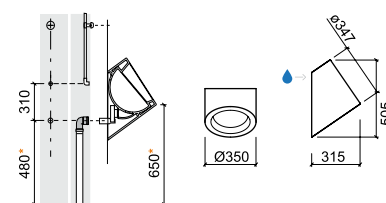

DESIGN PLUS

- 1 **sanita compacta** | close coupled toilet | cuvette sur pied | inodoro cisterna baja
- 2 **tanque com dupla descarga** | dual flush cistern | réservoir à double chasse | cisterna de doble descarga
- 3 **bidé** | bidet | bidet | bidé
- 4 **sanita suspensa** | wall mounted toilet | cuvette suspendue | inodoro suspendido
- 5 **bidé suspenso** | wall mounted bidet | bidet suspenso | bidé suspendido
- 6 **lavatório Ø45** | Ø45 basin | vasque Ø45 | lavabo Ø45
- 7 **coluna** | pedestal | colonne | pedestal
- 8 **lavatório 90x54** | 90x54 basin | lavabo 90x54 | lavabo 90x54

1 111021 3 111111LM 21111   
 2 111022

111032 21111

111410

111450

111770

111500

111340

1 111360 2 111200 3 111202