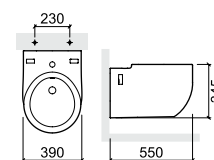

DESIGN PLUS

- 1 **sanita compacta** | close coupled toilet | cuvette sur pied | inodoro cisterna baja
- 2 **tanque com dupla descarga** | dual flush cistern | réservoir à double chasse | cisterna de doble descarga
- 3 **bidé** | bidet | bidet | bidé
- 4 **sanita suspensa** | wall mounted toilet | cuvette suspendue | inodoro suspendido
- 5 **bidé suspenso** | wall mounted bidet | bidet suspenso | bidé suspendido
- 6 **lavatório Ø45** | Ø45 basin | vasque Ø45 | lavabo Ø45
- 7 **coluna** | pedestal | colonne | pedestal
- 8 **lavatório 90x54** | 90x54 basin | lavabo 90x54 | lavabo 90x54

1 111021 3 111111LM 21111   
 2 111022

111032 21111

111410

111450

111770

111500

111340

1 111360 2 111200 3 111202