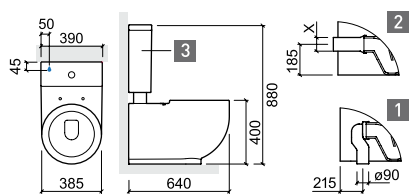

DESIGN PLUS

- 1 **sanita compacta** | close coupled toilet | cuvette sur pied | inodoro cisterna baja
- 2 **tanque com dupla descarga** | dual flush cistern | réservoir à double chasse | cisterna de doble descarga
- 3 **bidé** | bidet | bidet | bidé
- 4 **sanita suspensa** | wall mounted toilet | cuvette suspendue | inodoro suspendido
- 5 **bidé suspenso** | wall mounted bidet | bidet suspenso | bidé suspendido
- 6 **lavatório Ø45** | Ø45 basin | vasque Ø45 | lavabo Ø45
- 7 **coluna** | pedestal | colonne | pedestal
- 8 **lavatório 90x54** | 90x54 basin | lavabo 90x54 | lavabo 90x54

1 111021 3 111111LM 21111   
 2 111022

111032 21111

111410

111450

111770

111500

111340

1 111360 2 111200 3 111202