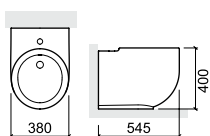

DESIGN PLUS

- 1 **sanita compacta** | close coupled toilet | cuvette sur pied | inodoro cisterna baja
- 2 **tanque com dupla descarga** | dual flush cistern | réservoir à double chasse | cisterna de doble descarga
- 3 **bidé** | bidet | bidet | bidé
- 4 **sanita suspensa** | wall mounted toilet | cuvette suspendue | inodoro suspendido
- 5 **bidé suspenso** | wall mounted bidet | bidet suspenso | bidé suspendido
- 6 **lavatório Ø45** | Ø45 basin | vasque Ø45 | lavabo Ø45
- 7 **coluna** | pedestal | colonne | pedestal
- 8 **lavatório 90x54** | 90x54 basin | lavabo 90x54 | lavabo 90x54

1 111021 3 111111LM 21111   
 2 111022

111032 21111

111410

111450

111770

111500

111340

1 111360 2 111200 3 111202