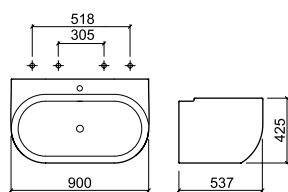

DESIGN PLUS

- 1 **sanita compacta** | close coupled toilet | cuvette sur pied | inodoro cisterna baja
- 2 **tanque com dupla descarga** | dual flush cistern | réservoir à double chasse | cisterna de doble descarga
- 3 **bidé** | bidet | bidet | bidé
- 4 **sanita suspensa** | wall mounted toilet | cuvette suspendue | inodoro suspendido
- 5 **bidé suspenso** | wall mounted bidet | bidet suspenso | bidé suspendido
- 6 **lavatório Ø45** | Ø45 basin | vasque Ø45 | lavabo Ø45
- 7 **coluna** | pedestal | colonne | pedestal
- 8 **lavatório 90x54** | 90x54 basin | lavabo 90x54 | lavabo 90x54

1 111021 3 111111LM 21111   
 2 111022

111032 21111

111410

111450

111770

111500

111340

1 111360 2 111200 3 111202