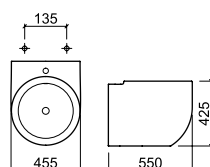

DESIGN PLUS

- 1 **sanita compacta** | close coupled toilet | cuvette sur pied | inodoro cisterna baja
- 2 **tanque com dupla descarga** | dual flush cistern | réservoir à double chasse | cisterna de doble descarga
- 3 **bidé** | bidet | bidet | bidé
- 4 **sanita suspensa** | wall mounted toilet | cuvette suspendue | inodoro suspendido
- 5 **bidé suspenso** | wall mounted bidet | bidet suspenso | bidé suspendido
- 6 **lavatório Ø45** | Ø45 basin | vasque Ø45 | lavabo Ø45
- 7 **coluna** | pedestal | colonne | pedestal
- 8 **lavatório 90x54** | 90x54 basin | lavabo 90x54 | lavabo 90x54

1 111021 3 111111LM 21111   
 2 111022

111032 21111

111410

111450

111770

111500

111340

1 111360 2 111200 3 111202