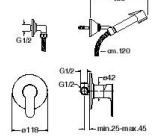

WC Jet

WJ 660

51 cromato

WJ 663

51 cromato

WJ 661

51 cromato

WJ 662

51 cromato