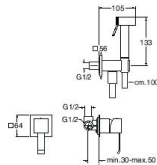

WC Jet

WJ 660

51 cromato

WJ 663

51 cromato

WJ 661

51 cromato

WJ 662

51 cromato