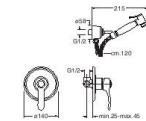

WC Jet

WJ 660

51 cromato

WJ 663

51 cromato

WJ 661

51 cromato

WJ 662

51 cromato