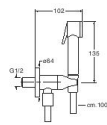

WC Jet

WJ 675