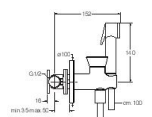

WC Jet

WJ 675

51 cromo

WJ 678

51 cromo

WJ 676

51 cromo 13 nero opaco 34 oro rosa 46 oro rosa lucido
24 bianco opaco sprazzato

WJ 673

51 cromo

WJ 677

51 cromo 13 nero opaco 34 oro rosa 46 oro rosa lucido
24 bianco opaco sprazzato

WJ 674

51 cromo