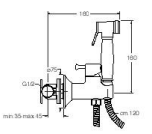

WC Jet

WJ 675

51 cromo

WJ 678

51 cromo

WJ 676

51 cromo 13 nero opaco 34 oro rosa 46 oro rosa lucido
24 bianco opaco sprazzato

WJ 673

51 cromo

WJ 677

51 cromo 13 nero opaco 34 oro rosa 46 oro rosa lucido
24 bianco opaco sprazzato

WJ 674

51 cromo