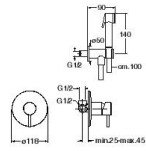

WC Jet

WJ 660