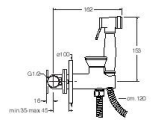

WC Jet

WJ 675

51 cromo

WJ 678

51 cromo

WJ 676

51 cromo 13 nero opaco 34 oro rosa 46 oro rosa lucido
24 bianco opaco sprazzato

WJ 673

51 cromo

WJ 677

51 cromo 13 nero opaco 34 oro rosa 46 oro rosa lucido
24 bianco opaco sprazzato

WJ 674

51 cromo