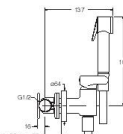

WC Jet

WJ 675

51 cromo

WJ 678

51 cromo

WJ 676

51 cromo 13 nero opaco 34 oro rosa 46 oro rosa lucido
24 bianco opaco sprazzato

WJ 673

51 cromo

WJ 677

51 cromo 13 nero opaco 34 oro rosa 46 oro rosa lucido
24 bianco opaco sprazzato

WJ 674

51 cromo