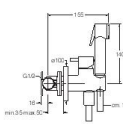

WC Jet

WJ 675

51 cromo

WJ 678

51 cromo

WJ 676

51 cromo 13 nero opaco 34 oro rosa 46 oro rosa lucido
24 bianco opaco sprazzato

WJ 673

51 cromo

WJ 677

51 cromo 13 nero opaco 34 oro rosa 46 oro rosa lucido
24 bianco opaco sprazzato

WJ 674

51 cromo