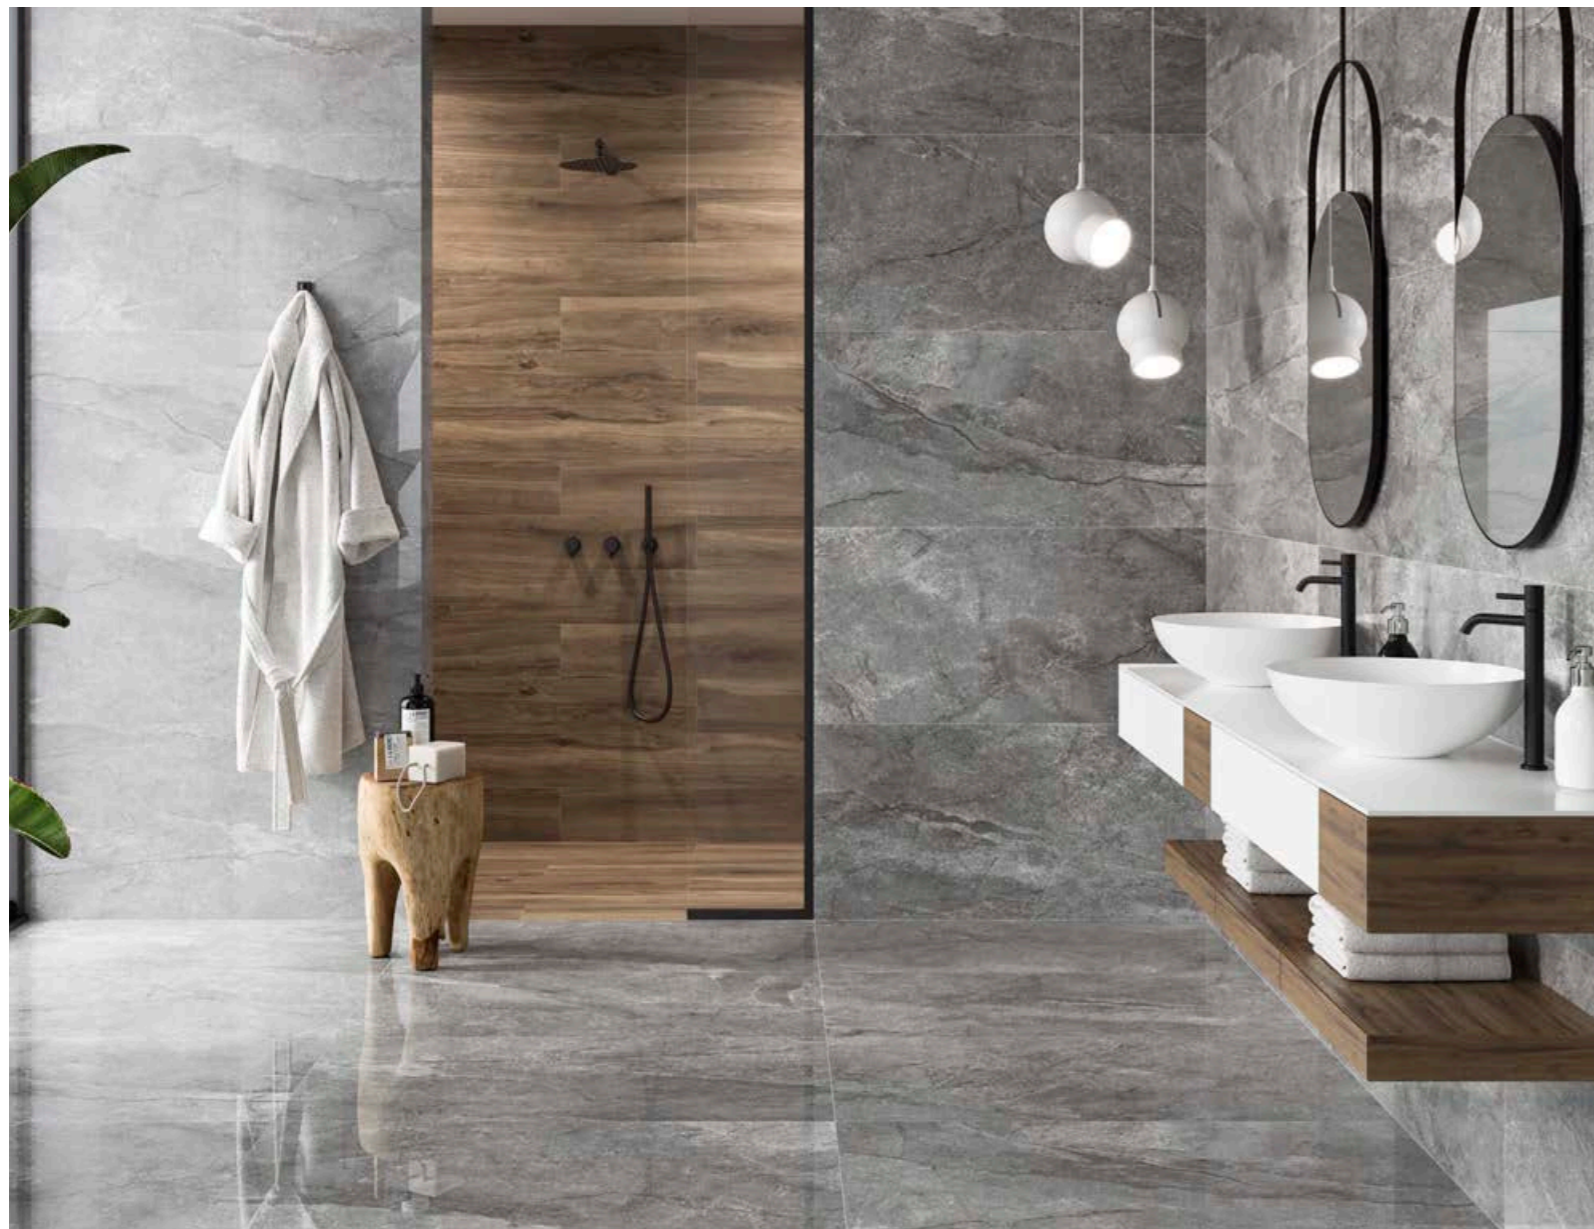

Wells Ash 60x120 Leviglass - Wells Pearl 60x120 Leviglass - Rovere Brown 25x150