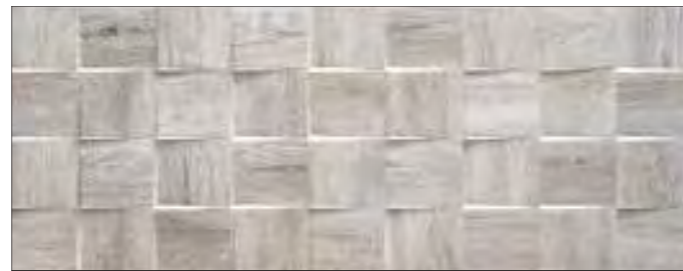

SERIE

WHITE

35x90 / 14"x36"

PLUS COLLECTION

PLUS

White | **W-070**

Diamond White | **W-071**

Motion White | **W-071**

Mosaico Palace Nut | **W-071**

Mosaico Palace Grey | **W-071**

Lamas Palace Nut | **W-071**

Lamas Palace Grey | **W-071**

PAVIMENTO COORDINADO / COORDINATED FLOOR TILES | 45X45 / 18"x18" , 17X114 / 7"x45"

G.P. Duo Blanco
P-000

Forest Nogal | **P-080**

Advance Grey | **P-080**

PLUS

	PCS/BOX	SQM/BOX	KGS/BOX	BOX/PAL	SQM/PAL	KGS/PAL	BOX/EUR	SQM/EUR	KGS/EUR
³ 35X90 14"x36"	5	1,58	27,48	40	63,00	1.099	-	-	-
⁴ 35X90 14"x36"	4	1,26	23,20	40	50,40	928	-	-	-
45X45 18"x18"	7	1,42	28,40	-	-	-	52	73,84	1.477
17X114 7"x45"	5	0,97	21,00	63	61,11	1.323	60	58,20	1.260