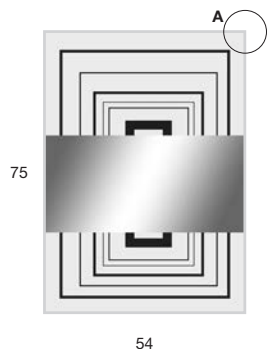

White è uno specchio a tre strati dei quali due stampati e uno argentato che conferiscono profondità alla superficie bidimensionale.

Le linee che generano cornici concentriche, che perimetrano porzioni di specchio, che disegnano traiettorie regolari e definiscono aree e intersezioni, permettono di decorare la superficie riflettente, personalizzando l'area dove viene collocato.

*The lines that generate concentric frames, which surround portions of the mirror, that draw regular paths and define areas and intersections, allow you to decorate the reflective surface, customizing the area where it is placed.*

ART. WHITE310

COLLAGE "WHITE"

Specchio a 3 strati, di cui due stampati e uno argentato, con cornice in alluminio finitura Bianco opaco.  
 Mirror with 3 layers, two of which printed and one mirrored with frame in aluminum with a matt white finish.

<i>h</i>	<i>l</i>	<i>art.</i>
75	54	WHITE308

<i>h</i>	<i>l</i>	<i>art.</i>
75	54	WHITE307

<i>h</i>	<i>l</i>	<i>art.</i>
75	54	WHITE310

<i>h</i>	<i>l</i>	<i>art.</i>
75	54	WHITE309

<i>h</i>	<i>l</i>	<i>art.</i>
75	54	WHITE302