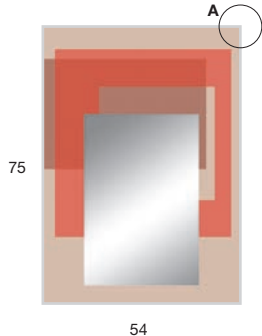

White è uno specchio a tre strati dei quali due stampati e uno argentato che conferiscono profondità alla superficie bidimensionale.

Le linee che generano cornici concentriche, che perimetrano porzioni di specchio, che disegnano traiettorie regolari e definiscono aree e intersezioni, permettono di decorare la superficie riflettente, personalizzando l'area dove viene collocato.

*The lines that generate concentric frames, which surround portions of the mirror, that draw regular paths and define areas and intersections, allow you to decorate the reflective surface, customizing the area where it is placed.*

ART. WHITE310

COLLAGE "WHITE"

Specchio a 3 strati, di cui due stampati e uno argentato, con cornice in alluminio finitura Bianco opaco.  
 Mirror with 3 layers, two of which printed and one mirrored with frame in aluminum with a matt white finish.

<i>h</i>	<i>l</i>	<i>art.</i>
75	54	WHITE308

<i>h</i>	<i>l</i>	<i>art.</i>
75	54	WHITE307

<i>h</i>	<i>l</i>	<i>art.</i>
75	54	WHITE310

<i>h</i>	<i>l</i>	<i>art.</i>
75	54	WHITE309

<i>h</i>	<i>l</i>	<i>art.</i>
75	54	WHITE302