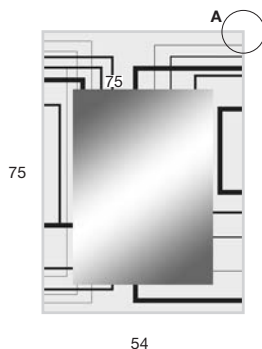

White è uno specchio a tre strati dei quali due stampati e uno argentato che conferiscono profondità alla superficie bidimensionale.

Le linee che generano cornici concentriche, che perimetrano porzioni di specchio, che disegnano traiettorie regolari e definiscono aree e intersezioni, permettono di decorare la superficie riflettente, personalizzando l'area dove viene collocato.

*The lines that generate concentric frames, which surround portions of the mirror, that draw regular paths and define areas and intersections, allow you to decorate the reflective surface, customizing the area where it is placed.*

ART. WHITE310

COLLAGE "WHITE"

Specchio a 3 strati, di cui due stampati e uno argentato, con cornice in alluminio finitura Bianco opaco.  
 Mirror with 3 layers, two of which printed and one mirrored with frame in aluminum with a matt white finish.

<i>h</i>	<i>l</i>	<i>art.</i>
75	54	WHITE308

<i>h</i>	<i>l</i>	<i>art.</i>
75	54	WHITE307

<i>h</i>	<i>l</i>	<i>art.</i>
75	54	WHITE310

<i>h</i>	<i>l</i>	<i>art.</i>
75	54	WHITE309

<i>h</i>	<i>l</i>	<i>art.</i>
75	54	WHITE302