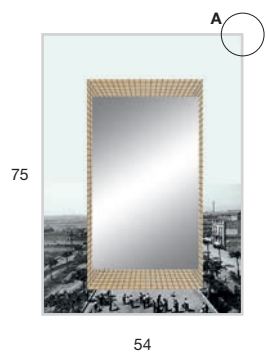

<i>h</i>	<i>l</i>	<i>art.</i>
75	54	WHITE309