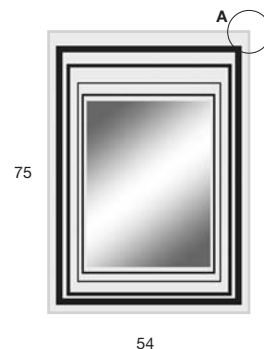

White è uno specchio a tre strati dei quali due stampati e uno argentato che conferiscono profondità alla superficie bidimensionale.

Le linee che generano cornici concentriche, che perimetrano porzioni di specchio, che disegnano traiettorie regolari e definiscono aree e intersezioni, permettono di decorare la superficie riflettente, personalizzando l'area dove viene collocato.

*The lines that generate concentric frames, which surround portions of the mirror, that draw regular paths and define areas and intersections, allow you to decorate the reflective surface, customizing the area where it is placed.*

ART. WHITE310

COLLAGE "WHITE"

Specchio a 3 strati, di cui due stampati e uno argentato, con cornice in alluminio finitura Bianco opaco.  
 Mirror with 3 layers, two of which printed and one mirrored with frame in aluminum with a matt white finish.

<i>h</i>	<i>l</i>	<i>art.</i>
75	54	WHITE308

<i>h</i>	<i>l</i>	<i>art.</i>
75	54	WHITE307

<i>h</i>	<i>l</i>	<i>art.</i>
75	54	WHITE310

<i>h</i>	<i>l</i>	<i>art.</i>
75	54	WHITE309

<i>h</i>	<i>l</i>	<i>art.</i>
75	54	WHITE302