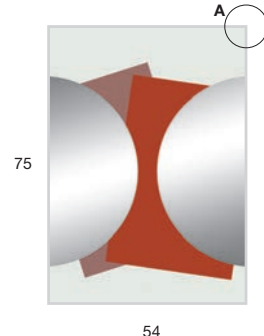

White è uno specchio a tre strati dei quali due stampati e uno argentato che conferiscono profondità alla superficie bidimensionale.

Le linee che generano cornici concentriche, che perimetrano porzioni di specchio, che disegnano traiettorie regolari e definiscono aree e intersezioni, permettono di decorare la superficie riflettente, personalizzando l'area dove viene collocato.

*The lines that generate concentric frames, which surround portions of the mirror, that draw regular paths and define areas and intersections, allow you to decorate the reflective surface, customizing the area where it is placed.*

<i>h</i>	<i>l</i>	<i>art.</i>
75	54	WHITE308

<i>h</i>	<i>l</i>	<i>art.</i>
75	54	WHITE307

<i>h</i>	<i>l</i>	<i>art.</i>
75	54	WHITE310

<i>h</i>	<i>l</i>	<i>art.</i>
75	54	WHITE309

<i>h</i>	<i>l</i>	<i>art.</i>
75	54	WHITE302