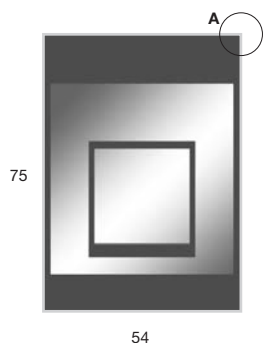

COLLAGE "WHITE"

Specchio a 3 strati, di cui due stampati e uno argentato, con cornice in alluminio finitura Bianco opaco.
Mirror with 3 layers, two of which printed and one mirrored with frame in aluminum with a matt white finish.