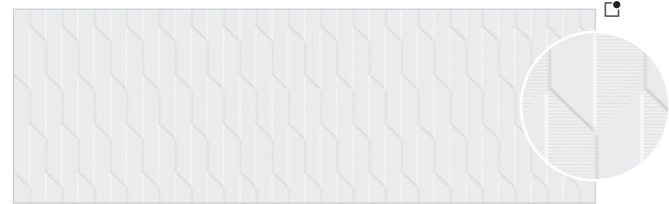

Yako Rlv. Blanco 36x80

Dado Rlv. Blanco 36x80

Blanco 30x90

Blanco 33,3x100

Atik Rlv. Blanco 30x90

Spirit 33,3x100

Anser Rlv. Blanco 30x90

Ware 33,3x100