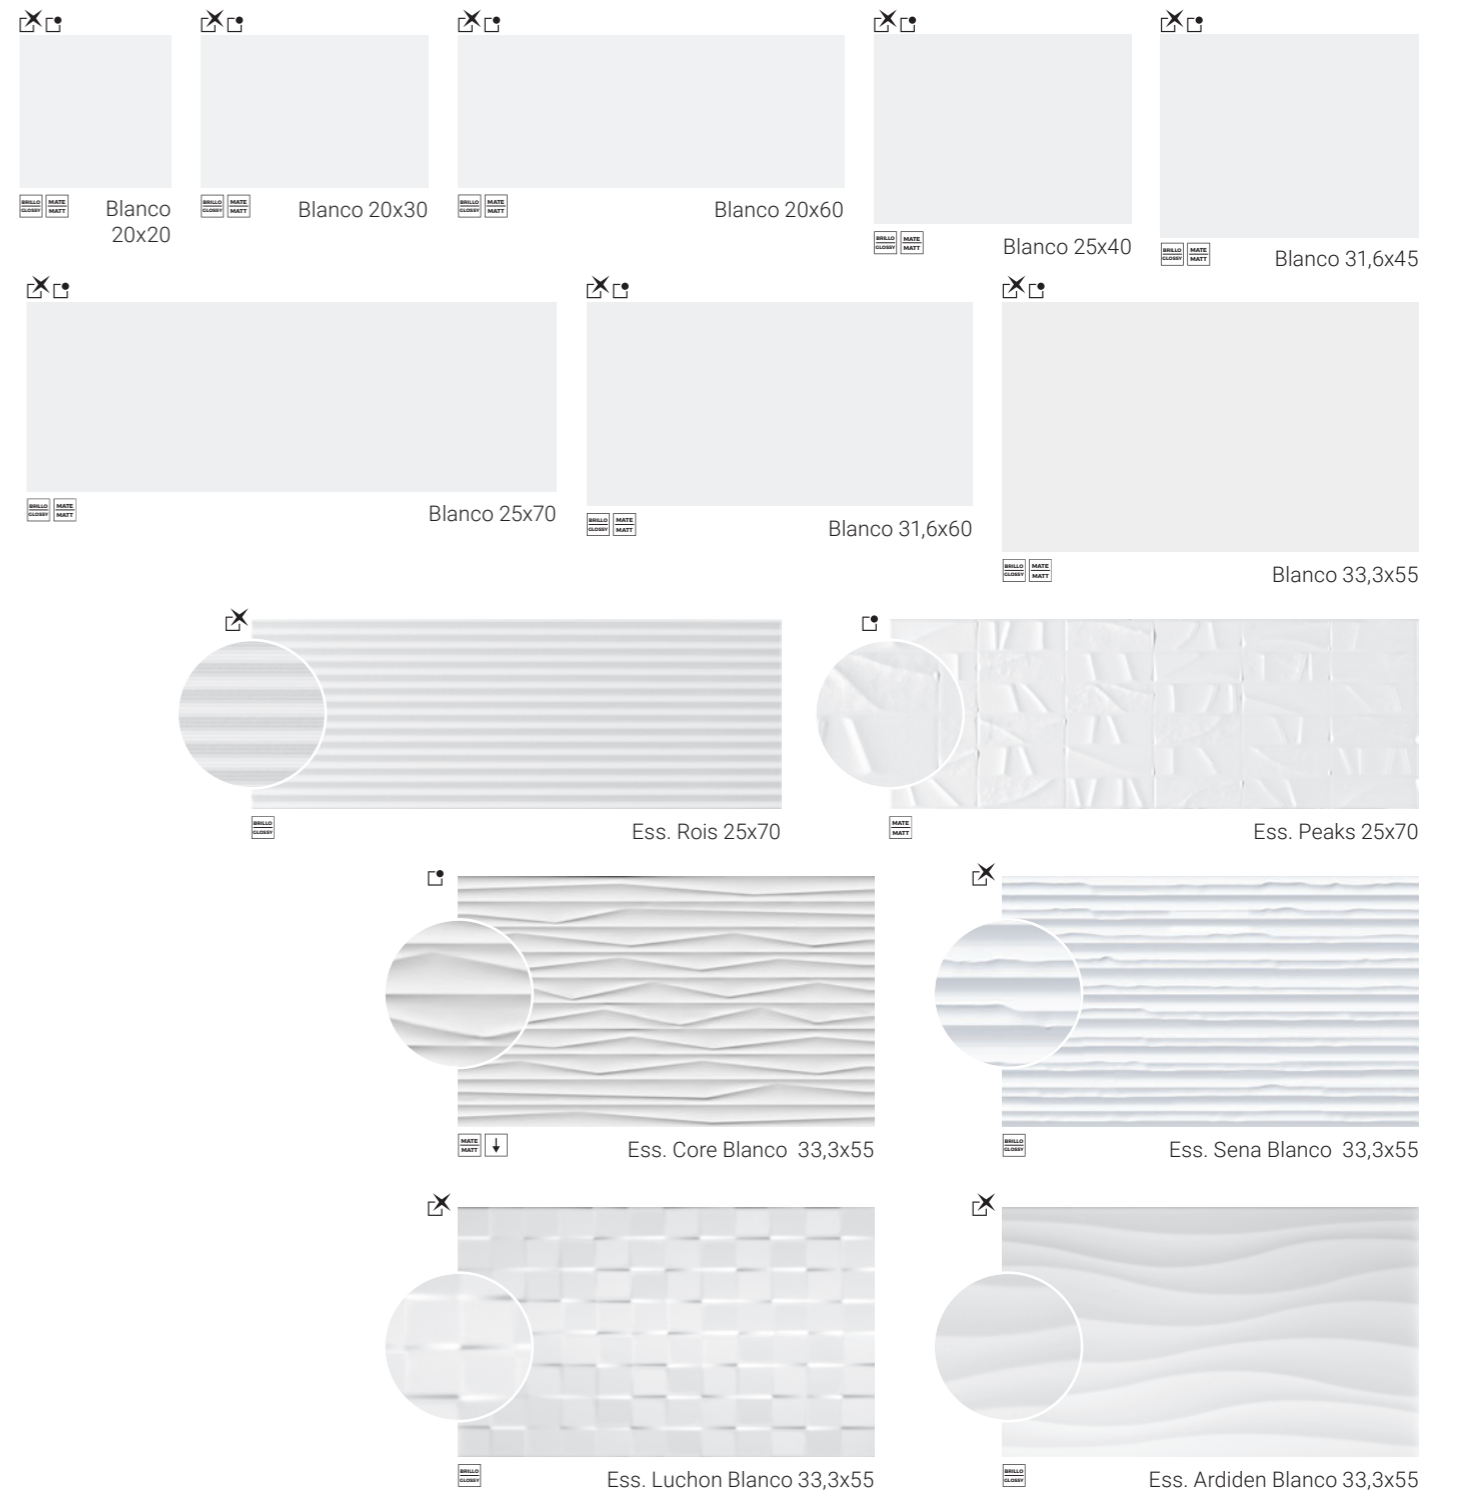

Whites

Formato	Precio	Pz/cj	Pz/pl	M²/cj	M²/pl	Cj/pl	Kg/cj	Kg/Total
20x20	PS-010	35	2625	1,4	105	75	179	1362,5
20x30	PS-014	26	1560	1,56	93,6	60	20,5	1250
20x60	PS-038	9	720	1,08	86,4	80	17,9	1452
25x40	PS-023	17	884	1,70	88,4	52	24,4	1288,8
25x70	PS-026	9	576	1,58	101,12	64	24,64	1596,96
25x70 Rlv.	PS-032	9	576	1,58	101,12	64	24,64	1596,96
31,6x45	PS-023	11	561	1,57	80,07	51	25	1295
31,6x60	PS-050	8	384	1,52	72,96	48	26	1268
33,3x55	PS-023	10	480	1,84	88,32	48	28	1364
33,3x55 Rlv.	PS-026	10	480	1,84	88,32	48	28	1364

Pasta Roja / Red Body Tiles / Pâte Rouge / Rotscherbig
20x20 / 20x30 / 20x60 / 25x40 / 25x70 / 31,6x45 / 31,6x60 / 33,3x55
7.87"x7.87" / 7.87"x11.81" / 7.87"x23.62" / 9.84"x15.75" / 9.84"x27.56" /
12.44"x17.72" / 12.44"x23.62" / 13.11"x21.65"