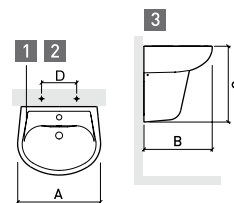

WINNER

NEW Rim flush
The ultimate hygiene

1. **1** 142021   **3** 142111LM   24231 **easy clip**
   2 142022   **4** 142113LM

142921   **142923**
+ 142021   + 142021
+ 142111LM   + 142113LM

142922   **142924**
+ 142022   + 142022
+ 142111LM   + 142113LM

NEW

142410

NEW

	A	B	C	D
1 142300	559	435	509	265
2 142310	608	458	509	278
3 142220