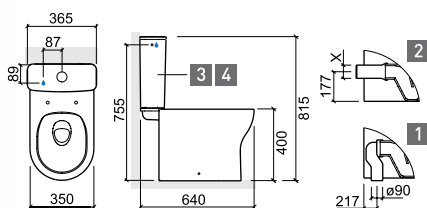

WINNER

NEW

Rimflush
The ultimate hygiene

easy clip
SYSTEM

- 1 **sanita compacta rimflush** | rimflush close coupled toilet | cuvette sur pied rimflush | inodoro rimflush cisterna baja
- 2 **tanque com dupla descarga** | dual flush cistern | réservoir à double chasse | cisterna de doble descarga
- 3 **bidé** | bidet | bidet | bidé
- 4 **lavatório 55x43** | 55x43 basin | lavabo 55x43 | lavabo 55x43
- 5 **coluna suspensa** | wall hung pedestal | semi-colonne | semi pedestal

WINNER

NEW Rim flush
The ultimate hygiene

- 1** 142021 **3** 142111LM 24231 **easy clip**
2 142022 **4** 142113LM

142921 **142923**
 + 142021 + 142021
 + 142111LM + 142113LM

142922 **142924**
 + 142022 + 142022
 + 142111LM + 142113LM