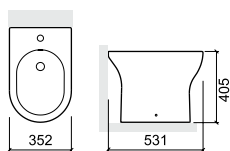

WINNER

NEW

Rimflush
The ultimate hygiene

easy clip
SYSTEM

- 1 **sanita compacta rimflush** | rimflush close coupled toilet | cuvette sur pied rimflush | inodoro rimflush cisterna baja
- 2 **tanque com dupla descarga** | dual flush cistern | réservoir à double chasse | cisterna de doble descarga
- 3 **bidé** | bidet | bidet | bidé
- 4 **lavatório 55x43** | 55x43 basin | lavabo 55x43 | lavabo 55x43
- 5 **coluna suspensa** | wall hung pedestal | semi-colonne | semi pedestal

WINNER

NEW Rim flush
The ultimate hygiene

- 1** 142021 **3** 142111LM 24231 **easy clip**
2 142022 **4** 142113LM

142921 **142923**
 + 142021 + 142021
 + 142111LM + 142113LM

142922 **142924**
 + 142022 + 142022
 + 142111LM + 142113LM

NEW

142410

NEW

- | | A | B | C | D |
|-----------------|-----|-----|-----|-----|
| 1 142300 | 559 | 435 | 509 | 265 |
| 2 142310 | 608 | 458 | 509 | 278 |
| 3 142220 | | | | |