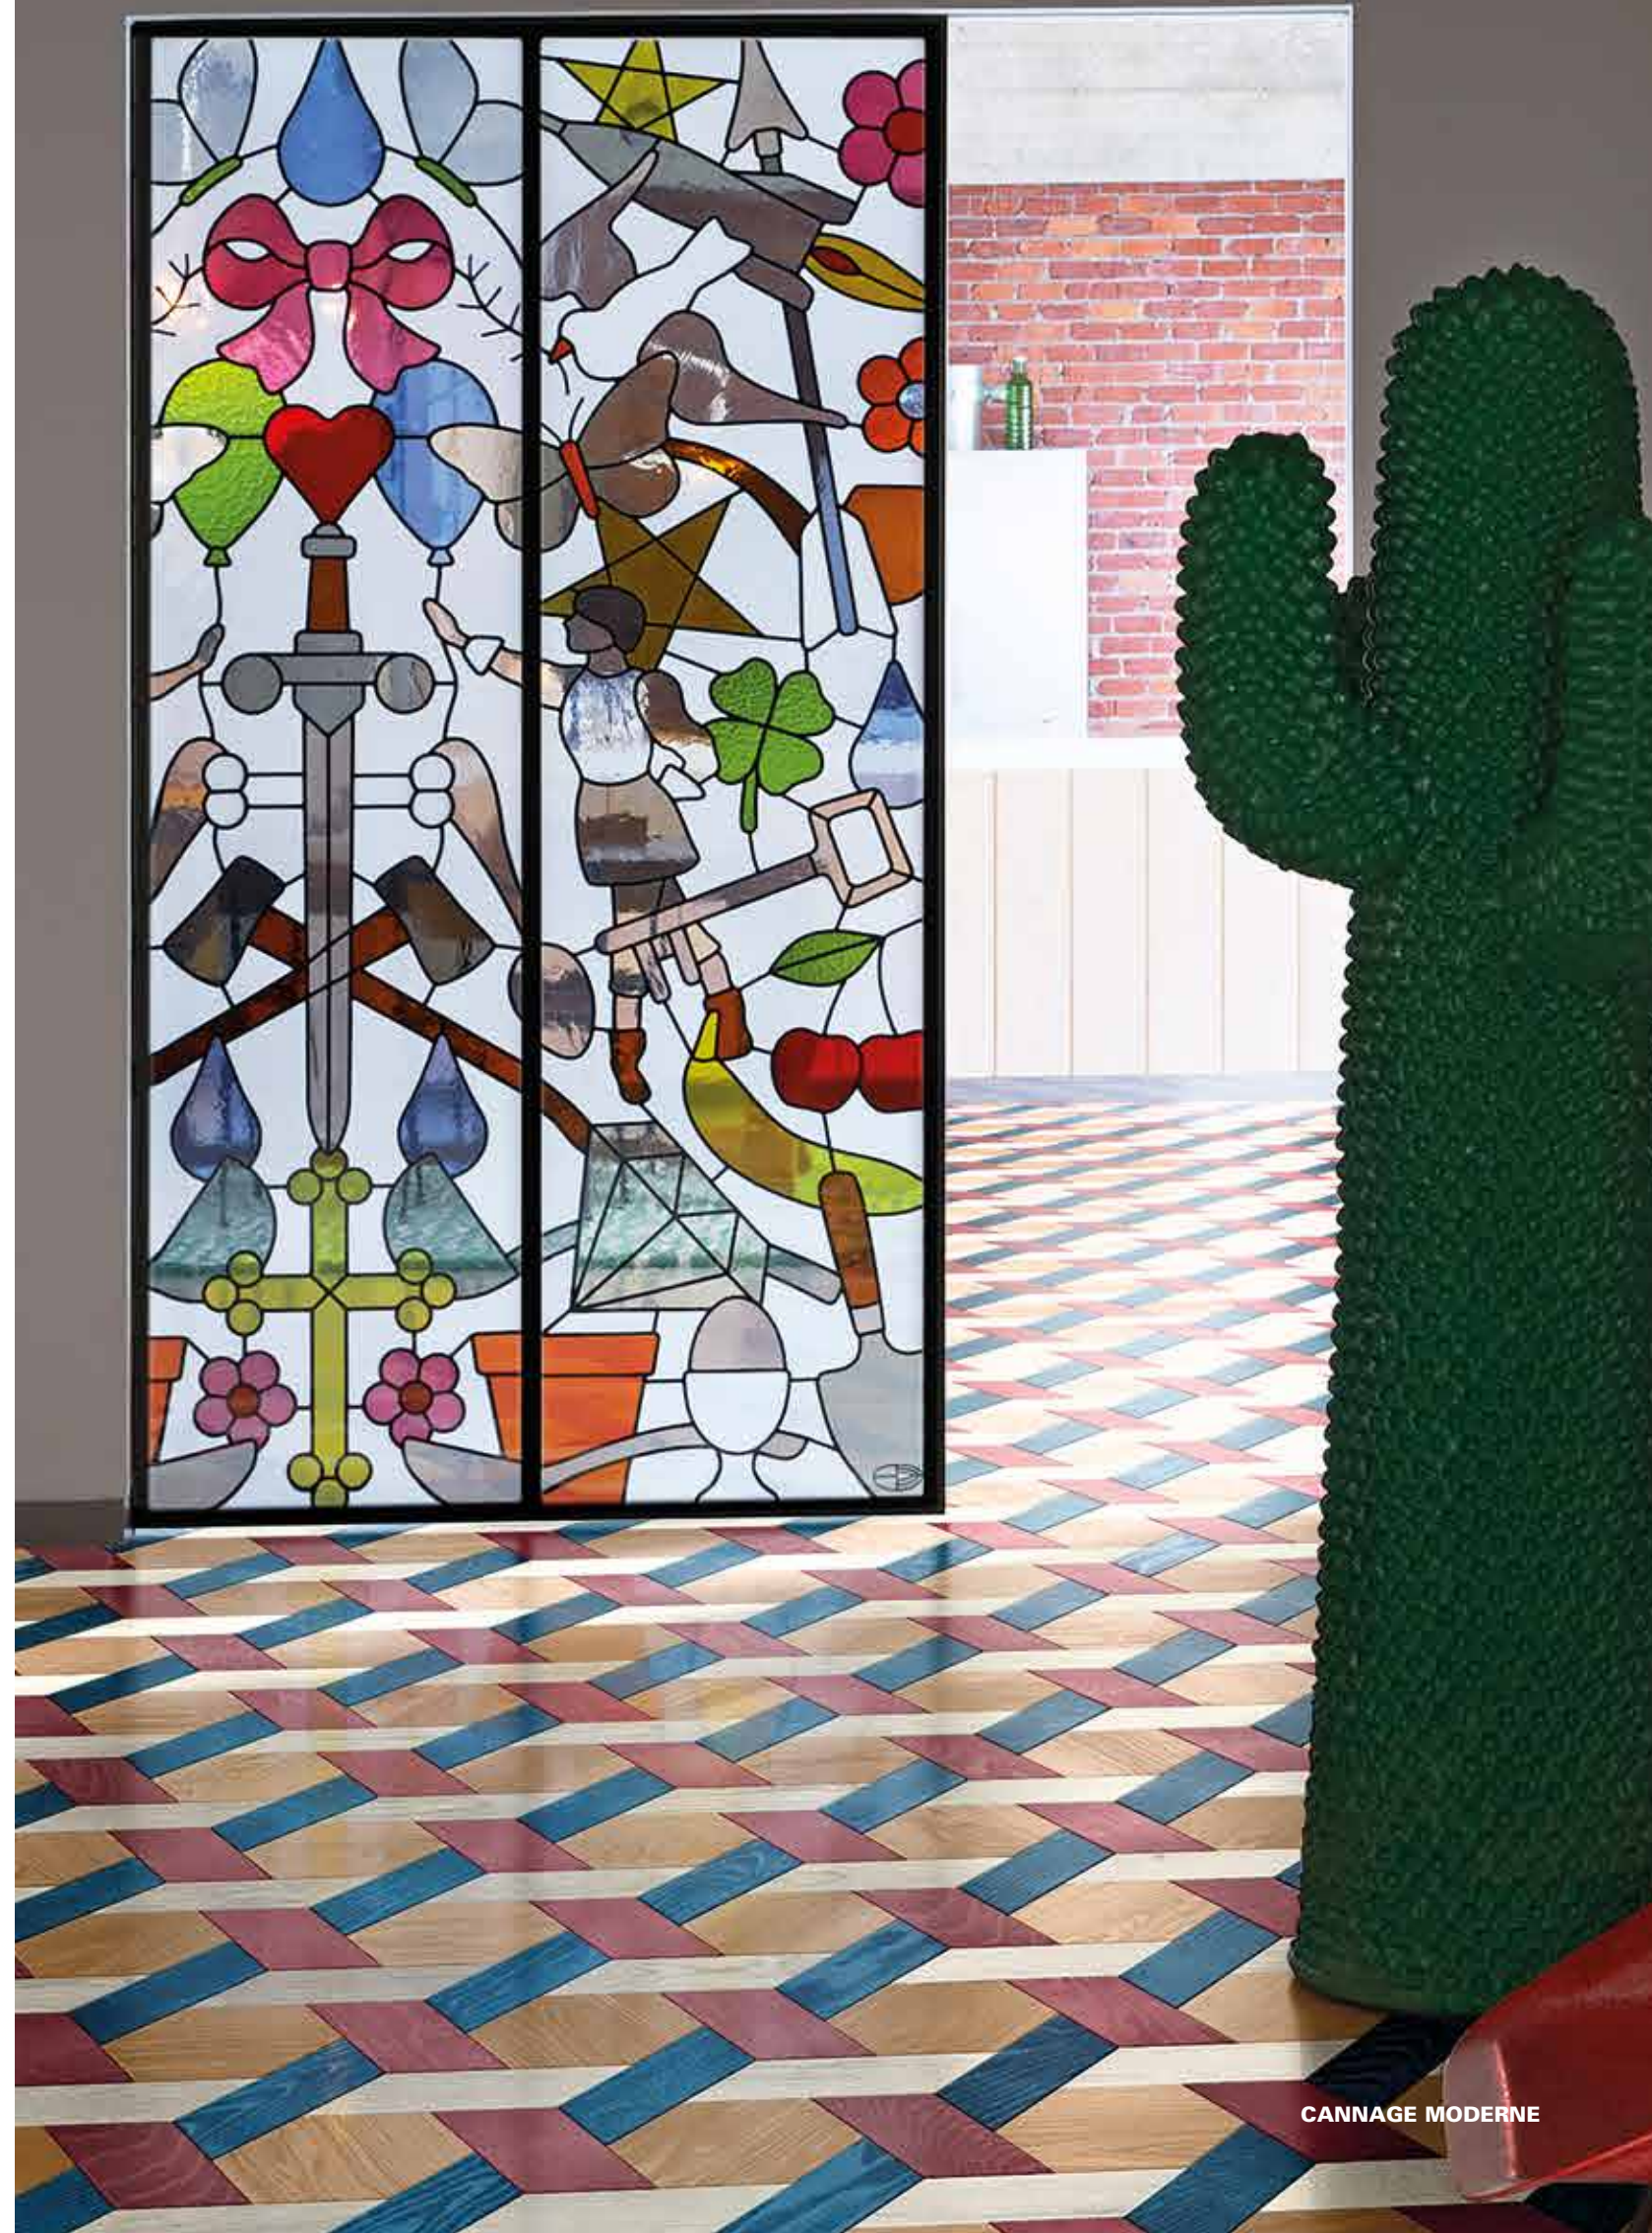

Naturale, Notte, Moka, Cuoio

Cherry, Notte, Cuoio, Moka

CANNAGE MODERNE